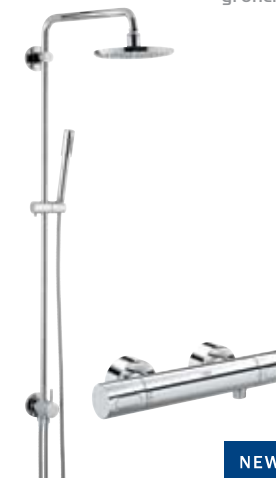

32 109 000
€ 199,00

Eéngreepsmengkraan wastafel met automatische lediging, klein model
Mitigeur monocommande lavabo avec vidage à tirette, petit modèle

32 115 000
€ 225,00

Eéngreepsmengkraan wastafel met automatische lediging
Mitigeur monocommande lavabo avec vidage à tirette

32 250 000
€ 299,00

Eéngreepsmengkraan vrijstaande wastafel, met automatische lediging
Mitigeur monocommande vasque libre, avec vidage à tirette

33 848 000
€ 225,00

Eéngreepsmengkraan bidet met automatische lediging
Mitigeur monocommande bidet avec vidage à tirette

NEW

34 276 000
€ 395,00

Grohtherm 3000 Cosmopolitan bad/douchethermostaat
Mitigeur thermostatique bain/douche Grohtherm 3000 Cosmopolitan

NEW

27 058 000 + 34 274 000
€ 1.270,00

Rainshower® douchesysteem met Grohtherm 3000 Cosmopolitan douchethermostaat
Système de douche Rainshower® avec mitigeur thermostatique douche Grohtherm 3000 Cosmopolitan Rain