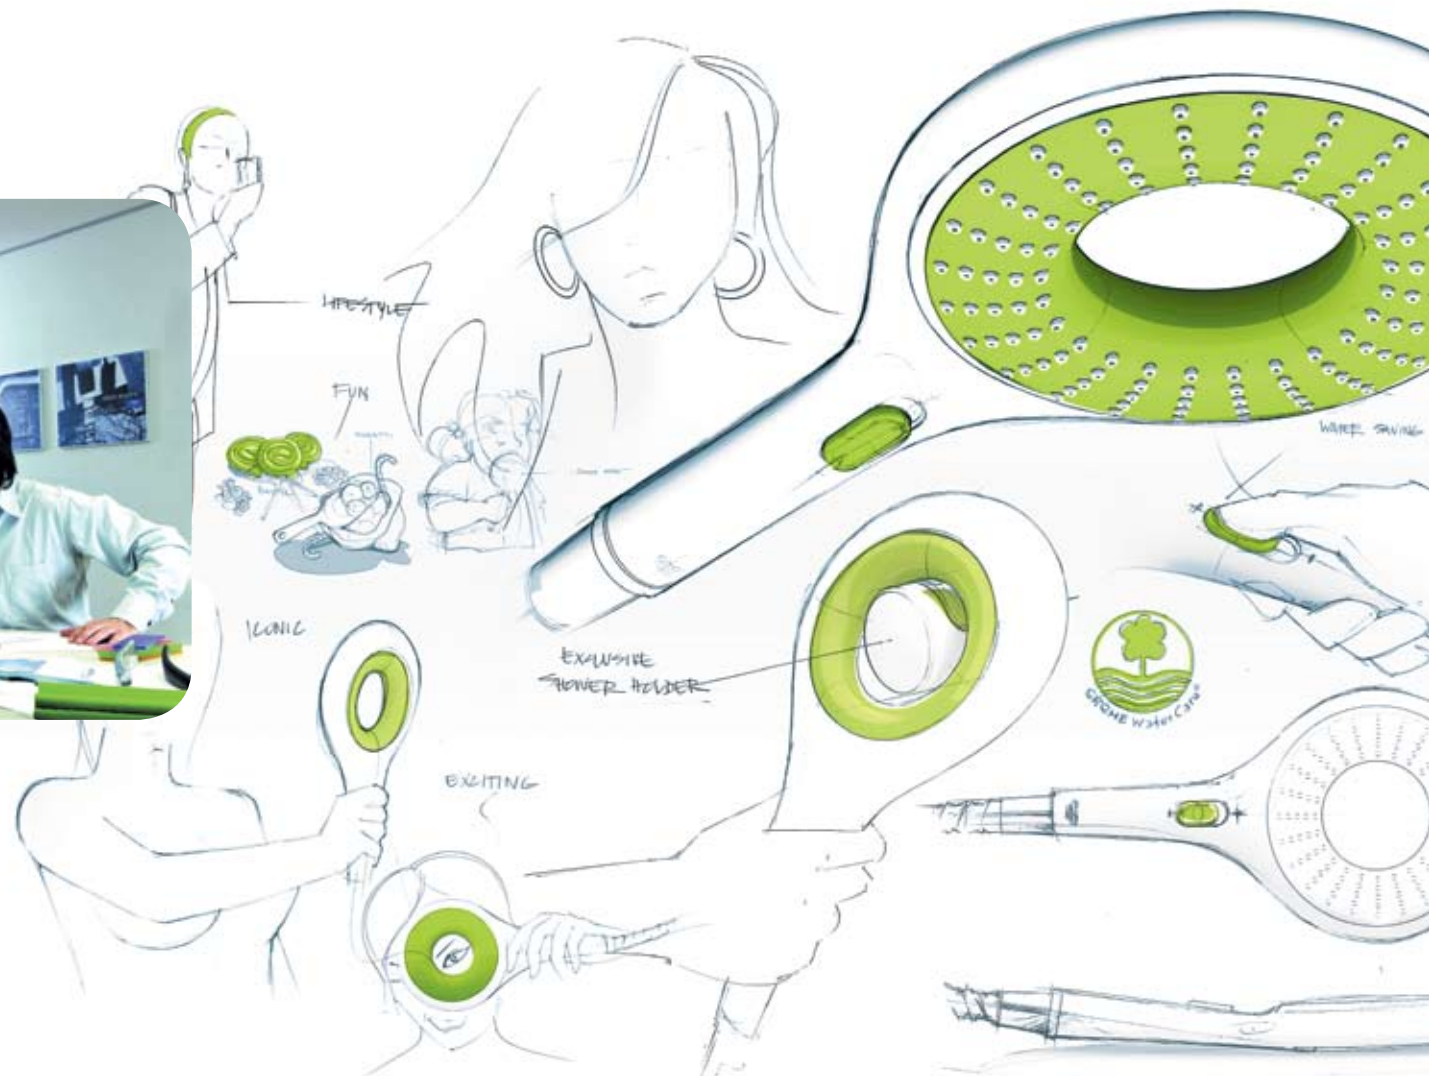

De GROHE design filosofie: het perfecte evenwicht tussen kwaliteit, technologie en design.
La philosophie du design GROHE: l'équilibre parfait entre la qualité, la technologie et le design.