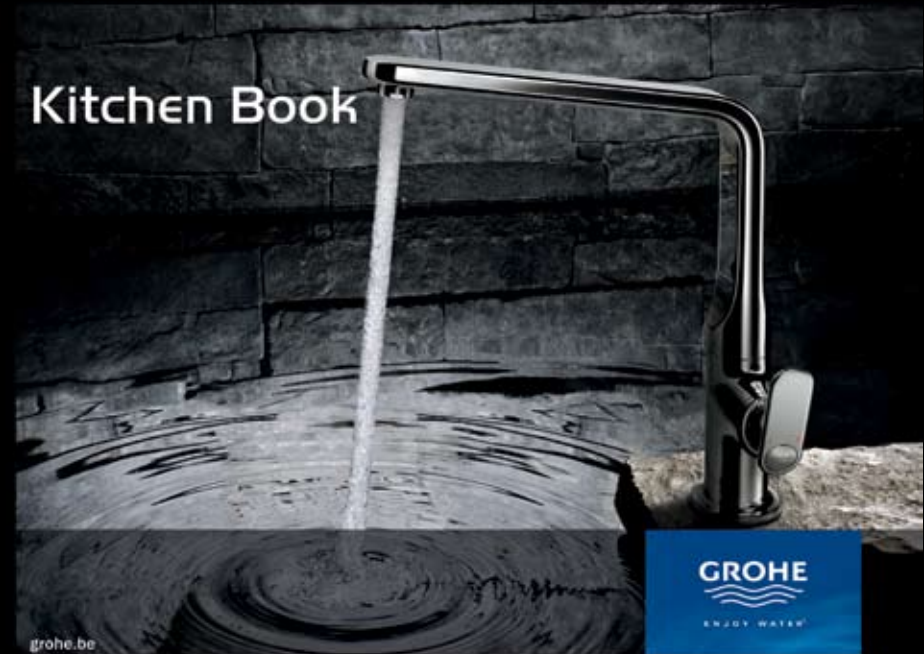

Kitchen Book