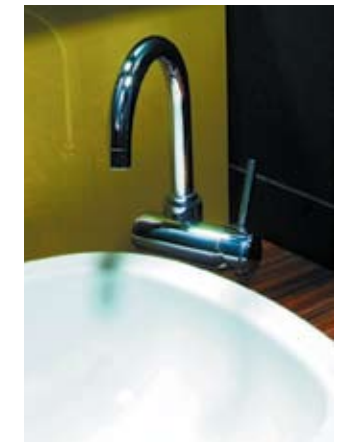

40 053 000
€ 94,00
Papierhouder
Porte-papier

38 539 001 + 38 765 000 **-33%**
€ 294,00 **H₂O**
Installatiesysteem Rapid SL voor
hang-wc met Nova bedieningsplaat
EcoJoy™, spaarspoeling
*Bâti-support Rapid SL pour WC
suspendu avec plaque de commande
Nova*
EcoJoy™, rinçage économique

Water sparen met 100% plezier.
Economiser de l'eau avec 100% de plaisir.

Darmstadtium

Kempinski Kerala

Evenementenhal in Zagreb - Le palais des expositions à Zagreb

Bathroom Book

grohe.be

Ben je van plan
binnenkort je
badkamer of keuken
te renoveren of een
compleet nieuwe
badkamer / keuken
aan te schaffen?
Vraag gratis
onze uitgebreide
brochures aan op