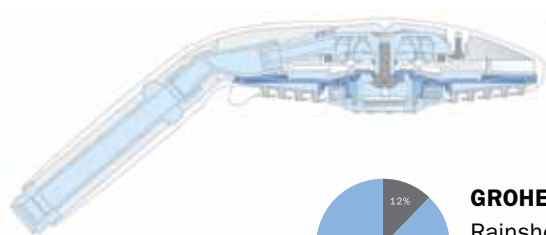

GROHE Rainshower® Next Generation p. 13	 GROHE Rainshower® Next Generation 100 p. 14	 GROHE Rainshower® p. 19	 GROHE Sena p. 26	 GROHE Euphoria Cosmopolitan Stick p. 21	 GROHE Euphoria p. 22	 GROHE Tempesta p. 24
Eigenschap / Caractéristique	- 3 designs: Icon, Solo, Eco - verschillende kleuren - 3 designs: Icon, Solo, Eco - différentes couleurs	2 designs: Icon en Solo 2 designs: Icon et Solo	Cosmopolitan & Classic	metaal métal	kunststof matière synthétique	SprayDimmer	Siliconen rand Rebord en silicone
Sproeioppervlak/ Surface de douche	Ø 130 mm	Ø 100 mm	Ø 130 mm of / ou Ø 160 mm	80 mm	80 mm	Ø 110 mm	Ø 100 mm
Stralen / Jets	1	1	5 of /ou 7	1	1	1 of /ou 2	1, 2 of /ou 3
Besparing / Economie	- EcoButton 6 l /min. - EcoJoy®, max. 9,4 l/min.	- EcoJoy®, max. 9,4 l/min.	-	-	- EcoJoy®, max. 9,4 l/min.	- SprayDimmer optie / option - max. 9,4 l/min.	optie / option - max. 5,8 l/min. - max. 9,4 l/min.

9 op 10 verkiezen GROHE 9 sur 10 préfèrent GROHE

Uit een grote douchestudie blijkt dat maar liefst 9 op 10 liever doucht met een Rainshower® of Tempesta handdouche met **GROHE DreamSpray®**.

Une grande étude révèle que 9 sur 10 des sondés préfèrent se doucher avec une douche à main Rainshower® ou Tempesta équipée de **GROHE DreamSpray®**.

GROHE handdouches genieten duidelijk de voorkeur. 88% van de testpersonen verkieft GROHE Rainshower® of Tempesta met GROHE DreamSpray® boven de douche die hij momenteel gebruikt. **Les douches à main GROHE ont manifestement la préférence.** 88% des répondants préfèrent GROHE Rainshower® ou Tempesta avec GROHE DreamSpray® à leur douche actuelle.

GROHE DreamSpray® voor een weergaloze douchebeleving. De geteste GROHE handdouches met GROHE DreamSpray® vallen globaal in de smaak bij maar liefst 94% van de testpersonen. **GROHE DreamSpray® pour une expérience de douche inégalable.** Les douches à main GROHE avec GROHE DreamSpray® plaisent globalement à quelques 94% des répondants.

De volledige studie vind je op grohe.be - L'enquête intégrale est disponible sur grohe.be