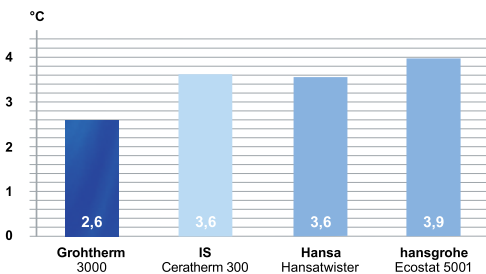

Bediening en service

Ergonomie et service

- **Bediening:** ook hier staan de Grohtherm thermostaten aan de top in hun klasse. Grohtherm thermostaten laten zich intuïtief bedienen. De uiterst nauwkeurige instelling van de watertemperatuur bij Grohtherm thermostaten zorgt voor een grotere comfortzone. Grohtherm douchethermostaten sparen water en energie dankzij **GROHE EcoJoy®**.
- **Service:** korte installatie- en onderhoudstijden. Uitvoerige installatie- en onderhoudshandleiding.

• **Ergonomie:** là aussi, les thermostats Grohtherm sont leaders de leurs catégorie. Les thermostats GROHE se manipulent intuitivement. Le réglage précis de la température lors du mélange de l'eau avec les thermostats Grohtherm donne une zone de confort plus étendue.

Les thermostats Grohtherm de douche économisent l'eau et l'énergie grâce à **GROHE EcoJoy®**.

- **La qualité du service après-vente:** des temps d'installation et d'entretien les plus réduits possibles. Une instruction détaillée d'installation et d'entretien.

Temperatuurverandering bij een normale beweging van de hendel (in °C)

Changements de température lors d'un mouvement normalisé du croisillon (en °C)