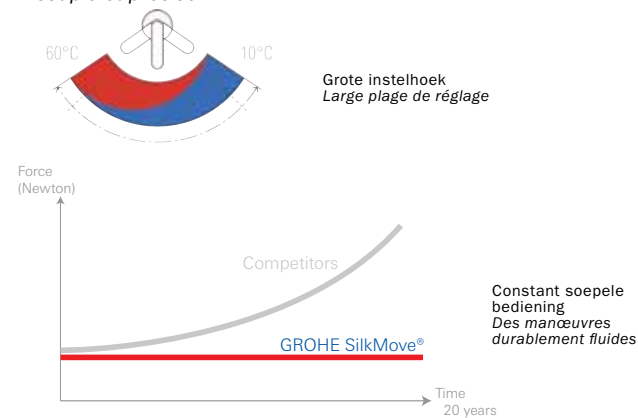

Jeu du levier

- Après 210 000 cycles d'effort ou 20 années d'utilisation intensive, le levier fonctionne toujours de manière impeccable.
- La robinetterie GROHE séduit par sa qualité et sa solidité exceptionnelles en matière de régulation de la température et de la quantité d'eau. Sur une longue durée, les mitigeurs de la concurrence deviennent beaucoup plus approximatifs.
- L'ajustement parfait du levier garantit une utilisation confortable, souple et précise.

Typisch GROHE – jarenlang comfort, dat merk je elke dag.
La qualité garantie de GROHE – un confort durable, appréciable au quotidien.

Precisie *Précision*

- In de vergelijkende test biedt GROHE de hoogste precisie voor een uiterst nauwkeurige temperatuurregeling – zo spaar je water en energie.
- GROHE behaalt steeds de eerste plaats in alle testcycli.
- Temperatuurregeling zonder vervelende aanpassingen achteraf.
- *Au cours des tests, GROHE a fait ses preuves, grâce à l'angle de fonctionnement extralarge du levier, d'une précision extrême lors du réglage exact de la température, permettant ainsi une économie d'eau et d'énergie.*
- GROHE a donc obtenu sans exception la première place lors de tous les cycles de tests.
- Aucun ajustement ultérieur déplaisant n'est nécessaire lors du réglage de la température.