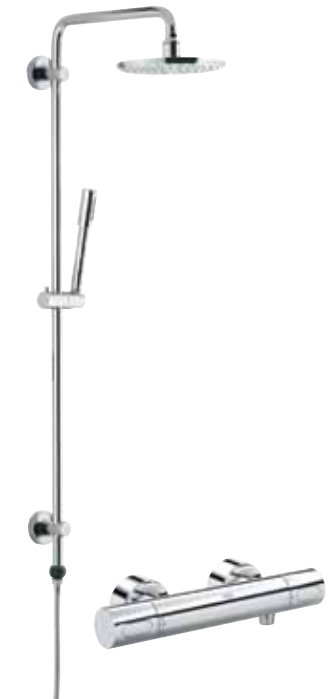

27 030 000 + 34 274 000
€ 869,00 + € 310,00
Ø 210 mm
Rainshower® douchesysteem met
thermostaat Grotherm 3000
Cosmopolitan, EcoJoy®,
verstelbare spaarknop EcoButton
Système de douche Rainshower®
avec mitigeur thermostatique
Grotherm 3000 Cosmopolitan,
EcoJoy®, bouton d'économie
ajustable EcoButton

GROHE StarLight®

GROHE DreamSpray®

GROHE SpeedClean

GROHE CoolTouch®