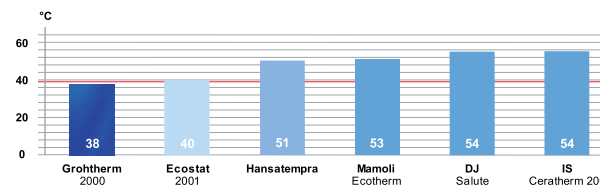

Veiligheid

Sécurité

De GROHE thermostaten zijn de onbetwiste winnaars van de test en staan garant voor zorgeloos waterplezier in alle prijsklassen.

- **Temperatuur van de buitenkant van de kraan:** geen gevaar voor verbranding aan een heet chroom-oppervlak dankzij de nieuwe **GROHE CoolTouch®** technologie bij GROHE thermostaten.
- **Thermische schok:** beveiliging tegen verbranden bij het wegvallen van de koudwatertoevoer dankzij de betrouwbare afsluiting van het warm water.
- **Temperatuurbegrenzing:** bij 38° C verhindert **GROHE SafeStop** bij alle Grohtherm thermostaten dat de watertemperatuur bij het douchen per vergissing te hoog wordt ingesteld.

Les thermostats GROHE, vainqueurs du test, offrent un plaisir d'eau imperturbable dans toutes les catégories de prix.

- **Température de l'extérieur du robinet:** pas de brûlures provenant des surfaces chromées avec la nouvelle technologie **GROHE CoolTouch®** sur les thermostats GROHE.
- **Choc thermique:** protection contre les brûlures en cas de coupure d'eau froide grâce à la coupure fiable de l'alimentation d'eau chaude.
- **Blocage de température: GROHE SafeStop** à 38°C évite, pour tous les thermostats Grohtherm, que la température de l'eau mélangée ne soit par inadvertance réglée trop chaude lors de la douche.

Maximale temperatuur van het chroomoppervlak
Température maximale de la surface chromée