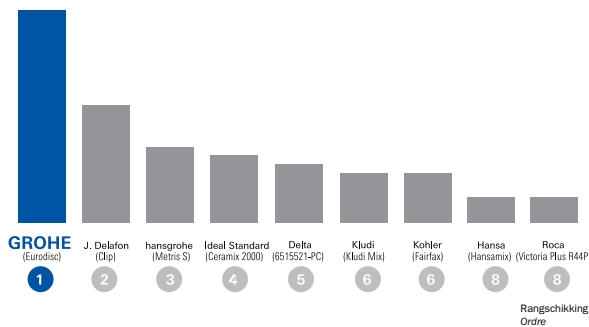

Bedieningscomfort *Souplesse d'utilisation*

- Met **GROHE SilkMove®** is naadloos bedieningscomfort een dagelijks genot – jaar na jaar na jaar...
- GROHE kranen vragen bij de bediening de kleinste kracht-inspanning van alle door TÜV SÜD geteste producten.
- Uniek in de TÜV SÜD test: het soepele bedieningscomfort van de GROHE kranen blijft doorheen de simulatie van 20 jaar nagenoeg ongewijzigd.
- **GROHE SilkMove®** zorgt ervoor dat de initiële kracht die nodig is voor het openen van de kraan uiterst laag is – en ook jarenlang zo blijft.
- **GROHE SilkMove®** fait de la souplesse d'utilisation un plaisir quotidien, année après année...
- Les mitigeurs GROHE nécessitent le moins d'efforts de manipulation parmi tous les produits testés par TÜV SÜD.
- Résultats exceptionnels lors du test de TÜV SÜD: la souplesse de la robinetterie GROHE est restée pratiquement identique au cours des 20 années d'utilisation simulées.
- **GROHE SilkMove®** veille à ce que la force initiale nécessaire pour effectuer les premiers mouvements du robinet soit la plus faible possible, même après plusieurs années.