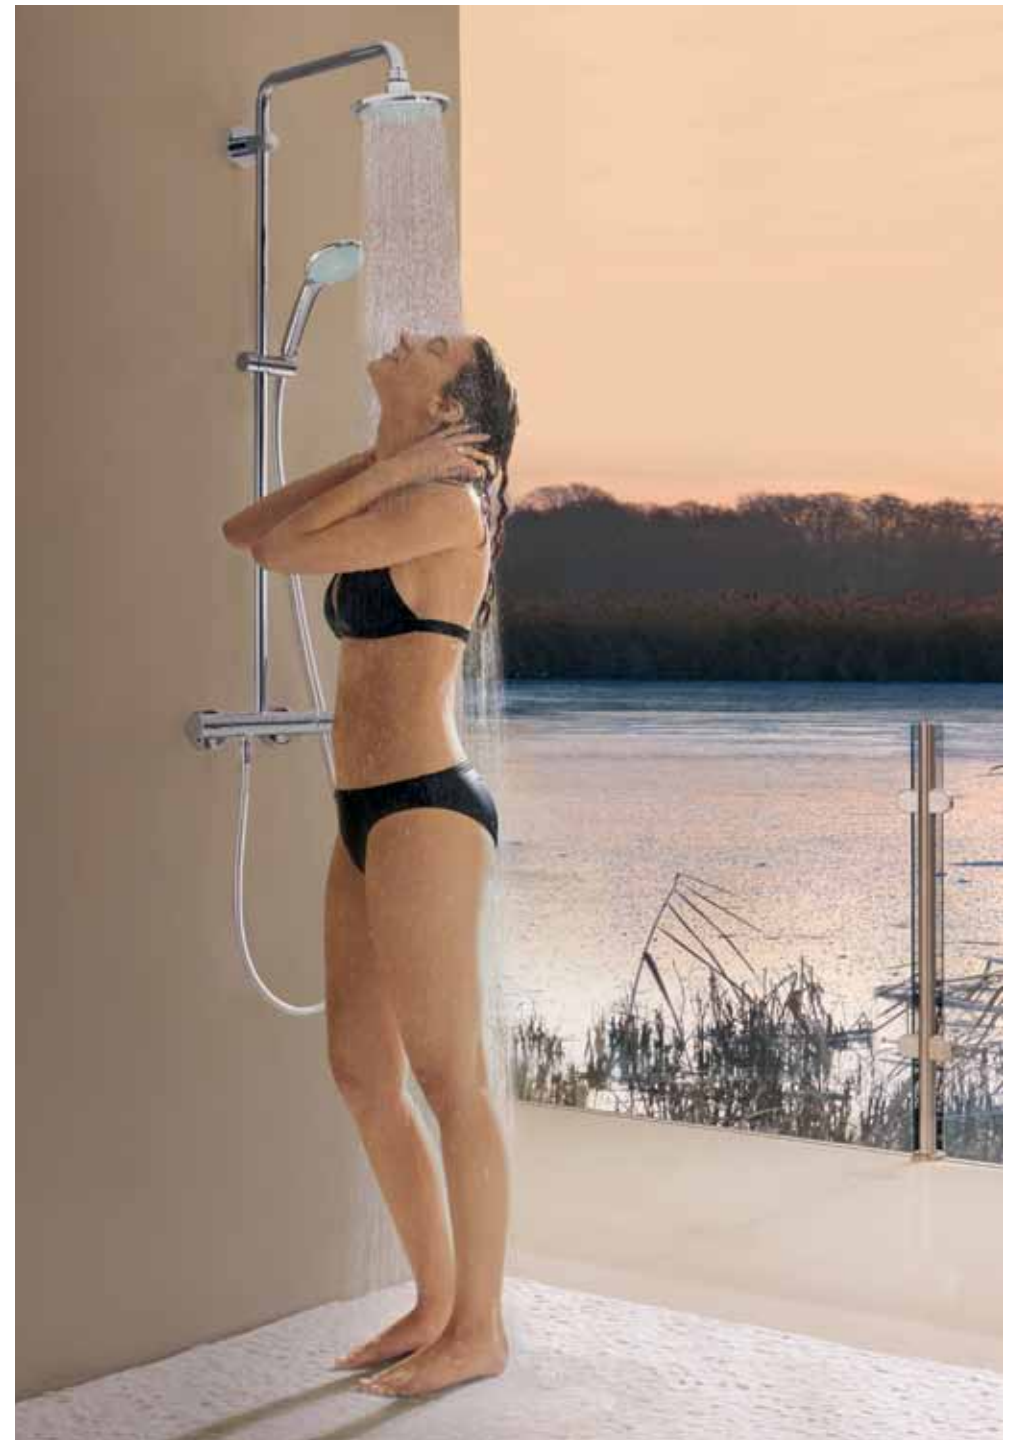

GROHE Euphoria

Elke druppel telt! Euphoria met SprayDimmer

Chaque goutte compte! Euphoria avec SprayDimmer

De nieuwe SprayDimmer is een op maat instelbare waterspaarfunctie. Het laat de gebruiker toe met een intuïtieve vingertopbeweging de waterstroom bij te stellen zonder de sproeigaatjes af te sluiten. Kortom: bewust omgaan met water op een slimme en comfortabele manier.

Le nouveau SprayDimmer est une fonction d'économie ajustable et sur mesure. L'utilisateur peut adapter le débit de l'eau sans fermer les orifices d'un mouvement intuitif du bout du doigt. En bref: une utilisation rationnelle de manière intelligente et confortable.