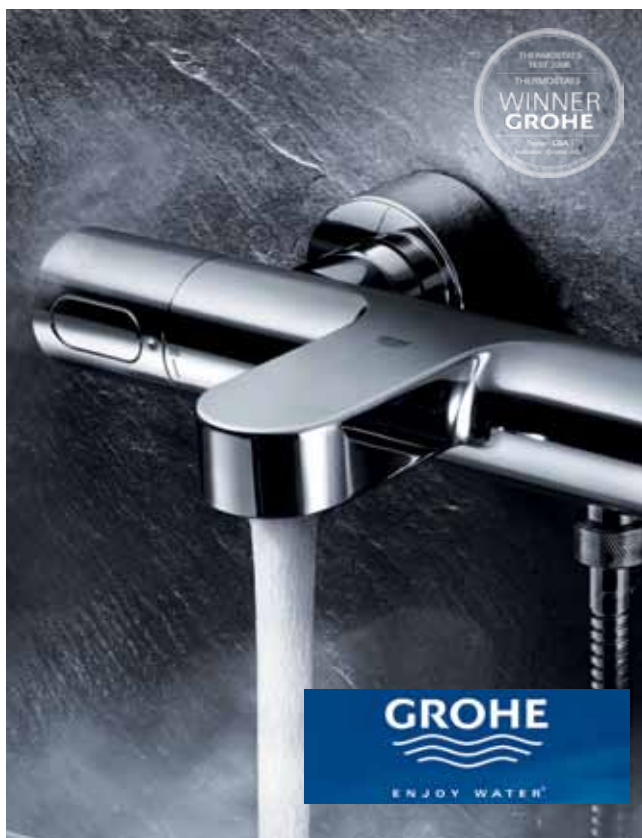

Grohtherm 3000 Cosmopolitan met GROHE TurboStat® voor een constant perfecte watertemperatuur. Douchen en baden zijn momenten om naar uit te kijken. Om hiervan te genieten in alle comfort, hebben we GROHE TurboStat® ontwikkeld – een **uiterst gevoelige thermostaat die supersnel en uiterst nauwkeurig reageert** op temperatuur- of drukschommelingen. Ervaar het zelf – constant perfect water.

***Grohtherm 3000 Cosmopolitan avec GROHE TurboStat®** pour une température parfaitement constante. Prendre une douche et un bain sont un des moments les plus agréables de la journée. Pour en profiter le plus confortablement possible, nous avons développé GROHE TurboStat®- un thermostat extrêmement sensible **qui réagit avec une grande précision aux moindres** variations de pression ou de température. Faites l'expérience d'une température parfaite et constante.*