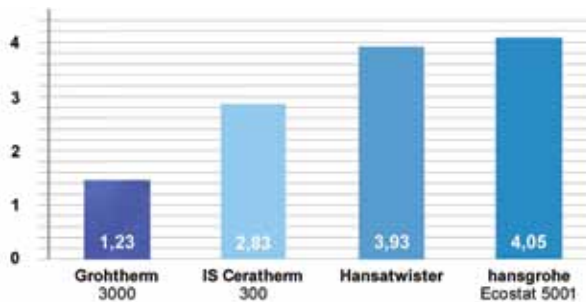

Temperatuurregeling

Réglage de température

Dankzij **GROHE TurboStat®** zijn de GROHE thermostaten de beste uit de test.

- **Reactiesnelheid bij drukdaling:** Grohtherm thermostaten zetten schitterende reactietijden neer.
- **Temperatuurpieken:** geen onaangename verrassingen met Grohtherm thermostaten.
- **Constante temperatuur:** bij drukschommelingen bedraagt de afwijking van de vooraf ingestelde temperatuur bij Grohtherm thermostaten maximaal 0,13°C!

Grâce à **GROHE TurboStat®**, les thermostats GROHE sont les meilleurs du test.

- **Vitesse de réaction lors d'une baisse de pression:** les thermostats Grohtherm convainquent grâce à leurs temps de réaction excellents!
- **Pics de température:** pas de surprises désagréables avec les thermostats Grohtherm.
- **Une température constante:** les variations de la température pré-réglée lors de fluctuations de pression sont tout au plus de 0,13°C avec les thermostats Grohtherm!

Reactietijd (in seconden)

Temps de réaction (en secondes)