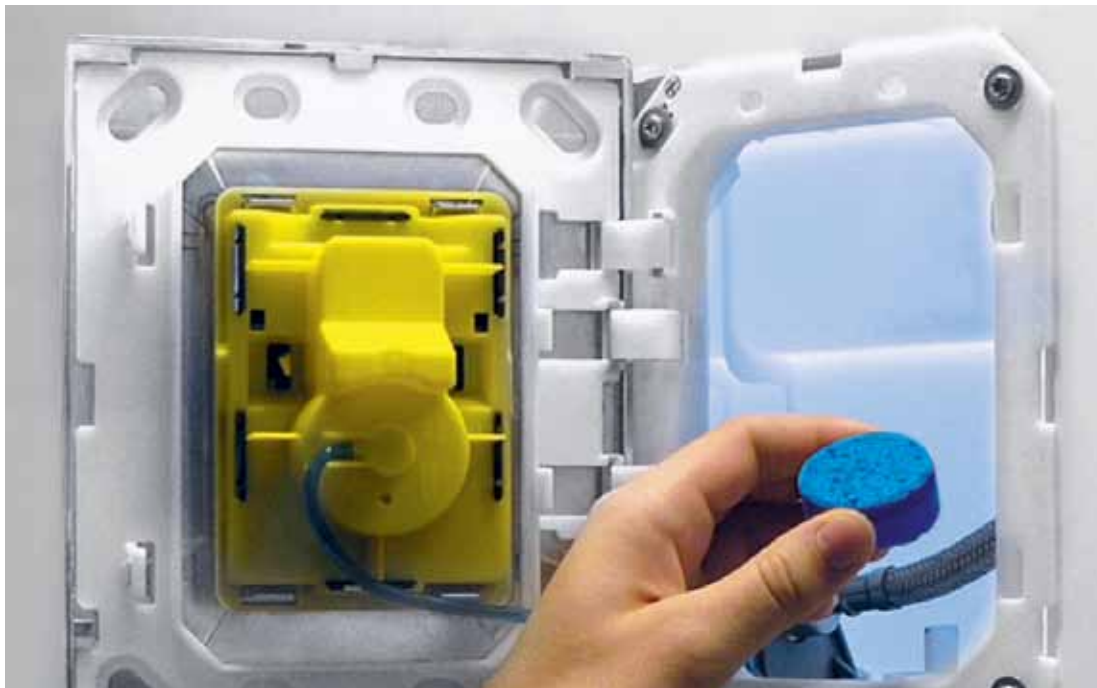

GROHE Fresh

De revolutie in toilethygiëne

La révolution dans l'hygiène des toilettes

Een fris toilet met een eenvoudige druk op de knop

GROHE brengt frisse lucht in het toilet van vandaag. Dankzij een revolutionaire oplossing die maximaal comfort biedt en volledig onzichtbaar blijft, heeft men eindelijk die onsierlijke toiletblokjes niet meer nodig. GROHE Fresh is een echte revolutie in toilethygiëne.

Des toilettes fraîches d'une simple pression sur le bouton

GROHE apporte un air frais aux toilettes d'aujourd'hui. Grâce à une solution flambant neuve qui offre un confort maximal et qui reste entièrement invisible, on peut enfin oublier ces disgracieux blocs cuvette. GROHE Fresh est une véritable révolution dans l'hygiène des toilettes.