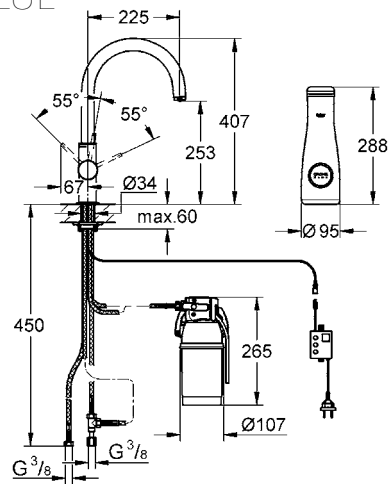

GROHE BLUE®