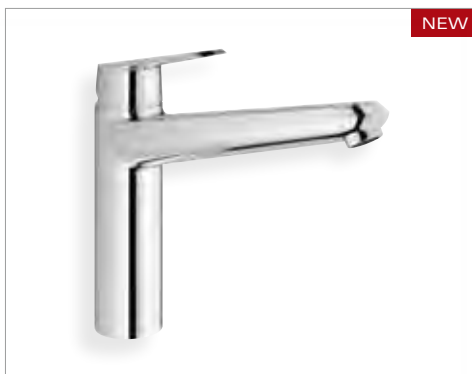

GROHE SilkMove®

GROHE StarLight®

● 002 | StarLight Chrome

NEW

32 257 002

Eéngreepsmengkraan met uittrekbare, omstelbare sproeier/straalbreker
Mitigeur monocommande avec douchette/brise-jet extractible et inversible
€ 259,00

NEW

33 770 002

Eéngreepsmengkraan
Mitigeur monocommande
€ 199,00

33 312 002

Idem, neerklapbaar, voor montage voor het raam
Idem, rabattable, pour montage devant une fenêtre
€ 299,00

NEW

31 206 002 

Eéngreepsmengkraan, voor waterverwarmer met vrije uitloop
Mitigeur monocommande, pour chauffe-eau à écoulement libre
€ 249,00