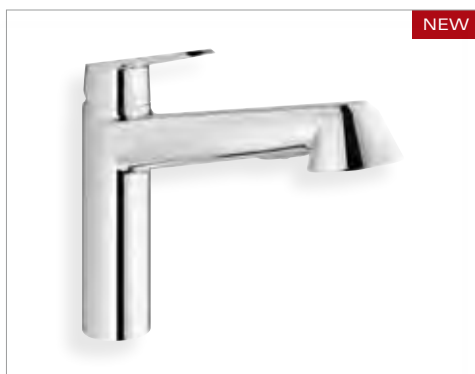

NEW

32 257 002

Eéngreepsmengkraan met uittrekbare, omstelbare sproeier/straalbreker
Mitigeur monocommande avec douchette/brise-jet extractible et inversible
€ 259,00