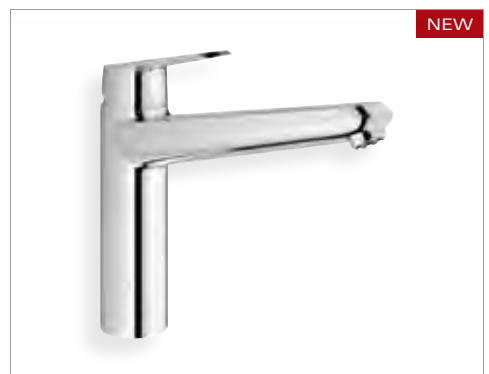

GROHE SilkMove®

GROHE StarLight®

● 002 | StarLight Chrome

NEW

32 257 002

Eéngreepsmengkraan met uittrekbare, omstelbare sproeier/straalbreker
Mitigeur monocommande avec douchette/brise-jet extractible et inversible
€ 259,00

NEW

33 770 002

Eéngreepsmengkraan
Mitigeur monocommande
€ 199,00

33 312 002

Idem, neerklapbaar, voor montage voor het raam
Idem, rabattable, pour montage devant une fenêtre
€ 299,00

NEW

31 206 002 

Eéngreepsmengkraan, voor waterverwarmer met vrije uitloop
Mitigeur monocommande, pour chauffe-eau à écoulement libre
€ 249,00