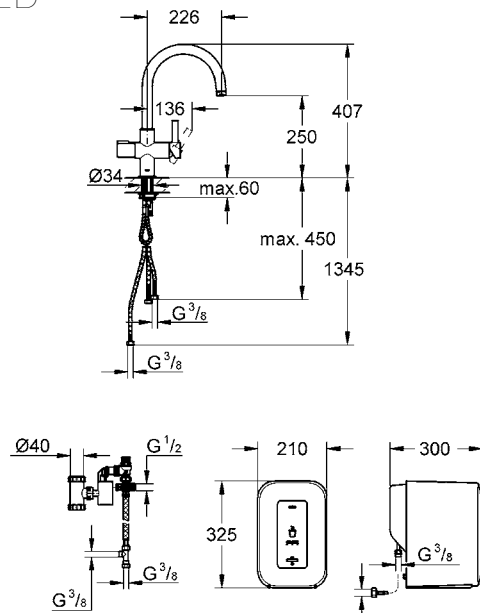

GROHE BLUE®

31 323 000
31 323 DC0

GROHE BLUE®

33 249 000
33 249 DC0

GROHE RED™

30 031 000
30 031 DC0

GROHE RED™

30 083 000
30 083 DC0