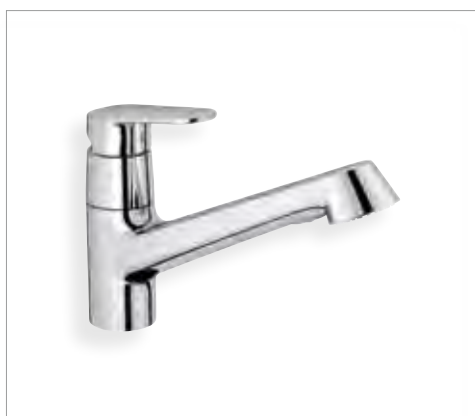

Les nouveaux robinets de cuisine Europlus présentent un corps surélevé, pour davantage de confort. La poignée ergonomique a une forme ovale, avec un évidement joliment galbé. Grâce aux technologies GROHE, vous pouvez profiter pendant longtemps de votre robinet de cuisine. GROHE SilkMove® procure un contrôle précis du débit d'eau et fait en sorte que la poignée demeure aussi facile à manipuler que le jour où il a été installé. La couche de chrome GROHE StarLight® résiste aux griffes et aux salissures, de sorte que son magnifique éclat reste préservé, même au terme de nombreuses années d'utilisation intensive.

GROHE SilkMove®

GROHE StarLight®

● 002 | StarLight Chrome

33 933 002

Eéngreepsmengkraan voor gootsteen met uittrekbare, omstelbare sproeier/straalbreker
Mitigeur monocommande de cuisine avec douchette/brise-jet extractible et inversible
€ 299,00

33 930 002

Eéngreepsmengkraan
Mitigeur monocommande
€ 235,00

32 872 002

Eéngreepsmengkraan, neerklapbaar, geschikt voor montage voor keukenvenster
Mitigeur monocommande, rabattable, pour montage devant une fenêtre
€ 309,00