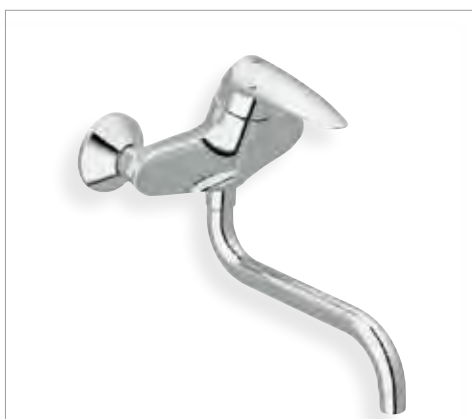

33 772 001

Eéngreepsmengkraan, wandmontage, S-uitloop
Mitigeur monocommande, montage mural, bec S
€ 215,00