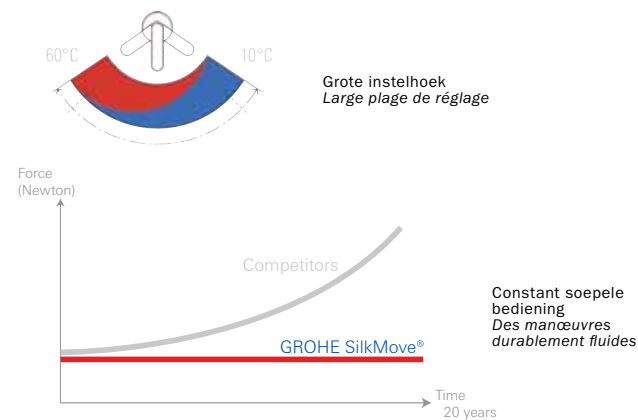

Bedieningscomfort *Souplesse d'utilisation*

- Met **GROHE SilkMove®** is naadloos bedieningscomfort een dagelijks genot – jaar na jaar na jaar...
- GROHE kranen vragen bij de bediening de kleinste kracht-inspanning van alle door TÜV SÜD geteste producten.
- Uniek in de TÜV SÜD test: het soepele bedieningscomfort van de GROHE kranen blijft doorheen de simulatie van 20 jaar nagenoeg ongewijzigd.
- **GROHE SilkMove®** zorgt ervoor dat de initiële kracht die nodig is voor het openen van de kraan uiterst laag is – en ook jarenlang zo blijft.
- **GROHE SilkMove®** fait de la souplesse d'utilisation un plaisir quotidien, année après année...
- Les mitigeurs GROHE nécessitent le moins d'efforts de manipulation parmi tous les produits testés par TÜV SÜD.
- Résultats exceptionnels lors du test de TÜV SÜD: la souplesse de la robinetterie GROHE est restée pratiquement identique au cours des 20 années d'utilisation simulées.
- **GROHE SilkMove®** veille à ce que la force initiale nécessaire pour effectuer les premiers mouvements du robinet soit la plus faible possible, même après plusieurs années.

- Ook na 210.000 wisselende belastingen of 20 jaar intens gebruik, zit de bedieningshendel nog altijd stevig vast.
- GROHE kranen overtuigen door een merkbare stabiliteit bij temperatuur- en debietregeling. Bij de concurrentie verloopt het na een tijdje allemaal veel wankeler.
- De perfecte zitting van de bedieningsgreep garandeert een nauwkeurig en uiterst soepel bedieningscomfort.

Jeu du levier

- Après 210 000 cycles d'effort ou 20 années d'utilisation intensive, le levier fonctionne toujours de manière impeccable.
- La robinetterie GROHE séduit par sa qualité et sa solidité exceptionnelles en matière de régulation de la température et de la quantité d'eau. Sur une longue durée, les mitigeurs de la concurrence deviennent beaucoup plus approximatifs.
- L'ajustement parfait du levier garantit une utilisation confortable, souple et précise.