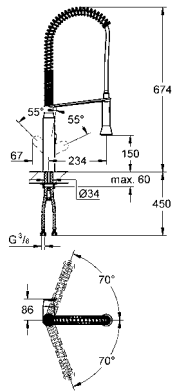

GROHE K7
p. 8

NEW

32 950 000
32 950 DC0