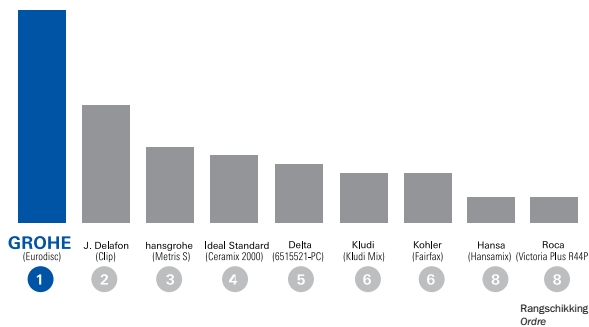

Bedieningscomfort *Souplesse d'utilisation*

- Met **GROHE SilkMove®** is naadloos bedieningscomfort een dagelijks genot – jaar na jaar na jaar...
- GROHE kranen vragen bij de bediening de kleinste kracht-inspanning van alle door TÜV SÜD geteste producten.
- Uniek in de TÜV SÜD test: het soepele bedieningscomfort van de GROHE kranen blijft doorheen de simulatie van 20 jaar nagenoeg ongewijzigd.
- **GROHE SilkMove®** zorgt ervoor dat de initiële kracht die nodig is voor het openen van de kraan uiterst laag is – en ook jarenlang zo blijft.
- **GROHE SilkMove®** fait de la souplesse d'utilisation un plaisir quotidien, année après année...
- Les mitigeurs GROHE nécessitent le moins d'efforts de manipulation parmi tous les produits testés par TÜV SÜD.
- Résultats exceptionnels lors du test de TÜV SÜD: la souplesse de la robinetterie GROHE est restée pratiquement identique au cours des 20 années d'utilisation simulées.
- **GROHE SilkMove®** veille à ce que la force initiale nécessaire pour effectuer les premiers mouvements du robinet soit la plus faible possible, même après plusieurs années.

Na 20 jaar net zo gemakkelijk te bedienen als op de eerste dag!
Après 20 ans, le robinet est toujours aussi souple d'utilisation qu'au premier jour!

Duurzame kwaliteit *Qualité durable*

Speling van de bedieningsgreep

- Ook na 210.000 wisselende belastingen of 20 jaar intens gebruik, zit de bedieningshendel nog altijd stevig vast.
- GROHE kranen overtuigen door een merkbare stabiliteit bij temperatuur- en debietregeling. Bij de concurrentie verloopt het na een tijdje allemaal veel wankeler.
- De perfecte zitting van de bedieningsgreep garandeert een nauwkeurig en uiterst soepel bedieningscomfort.

Jeu du levier

- Après 210 000 cycles d'effort ou 20 années d'utilisation intensive, le levier fonctionne toujours de manière impeccable.
- La robinetterie GROHE séduit par sa qualité et sa solidité exceptionnelles en matière de régulation de la température et de la quantité d'eau. Sur une longue durée, les mitigeurs de la concurrence deviennent beaucoup plus approximatifs.
- L'ajustement parfait du levier garantit une utilisation confortable, souple et précise.