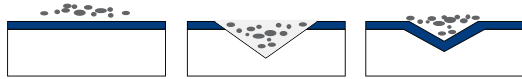

GROHE RealSteel

Herstelling van de passiveringsfilm / Reformation du film passif

Wat is roestvrij staal?

Roestvrij staal heeft een resistente structuur met eigenschappen als duurzame sterkte en een extreme temperatuurbestendigheid. Roestvrij staal is corrosiebestendig en vergt een minimum aan onderhoud, wat aantrekkelijke kostenbesparingen oplevert over de volledige levensduur.

Waarom is roestvrij staal roestvrij?

Het productmateriaal van GROHE is corrosiebestendig en 'roestvrij' dan andere soorten staal. Dit is te danken aan een zogenaamde 'passieve film', een onzichtbare, sterk hechtende en chemisch stabiele laag. Als RealSteel producten per ongeluk kerven of krassen oplopen door dagelijks gebruik, zal zich snel meer oxide vormen dat het beschadigde oppervlak herstelt en beschermt tegen corrosie.

Qu'est-ce que l'acier inoxydable?

L'acier inoxydable présente une structure résistante qui permet des propriétés telles que grande longévité et tenue aux températures extrêmes. L'acier inoxydable est résistant à la corrosion et comme il requiert un minimum d'entretien, il offre un rapport coût / durée de vie attrayant.

Pourquoi l'acier inoxydable ne rouille-t-il pas?

Le matériau utilisé par GROHE résiste à la rouille et ne s'oxyde pas, contrairement à d'autres qualités d'acier. Cette propriété est obtenue grâce à l'application d'un 'film passif' constitué d'une couche invisible, très adhérente et chimiquement stable. Si les produits RealSteel sont accidentellement entaillés ou éraflés dans le cadre d'un usage quotidien, de l'oxyde se formera et recouvrira la surface exposée, et la protégera contre la corrosion oxydante.