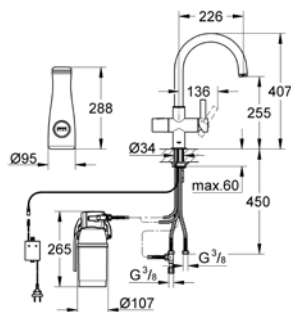

GROHE K7
p. 8

NEW

32 175 000
32 175 DC0

GROHE Blue®
p. 10

33 249 000

GROHE Veris
p. 12

32 198 000

GROHE Atrio
p. 13