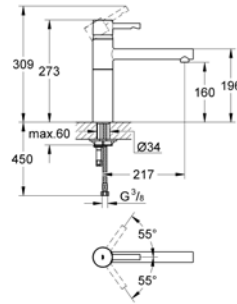

32 553 000
32 553 SD0

GROHE Zedra
p. 16

32 555 000

GROHE Zedra
p. 16

30 026 000
30 026 SD0

GROHE Essence
p. 17

32 105 000
32 105 DC0
32 105 00E

GROHE Essence
p. 17