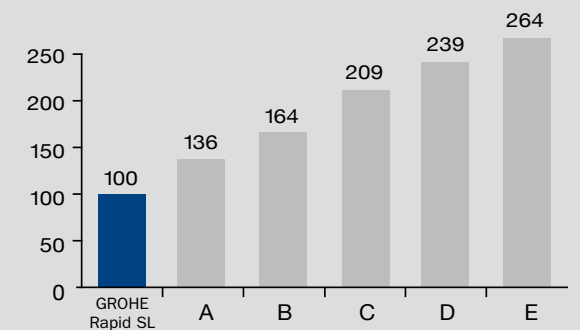

Vertrouw op de Test Winner. Faites confiance au Test Winner'.

De volledige studie vindt u op www.grohe.be

L'enquête intégrale est disponible sur www.grohe.be