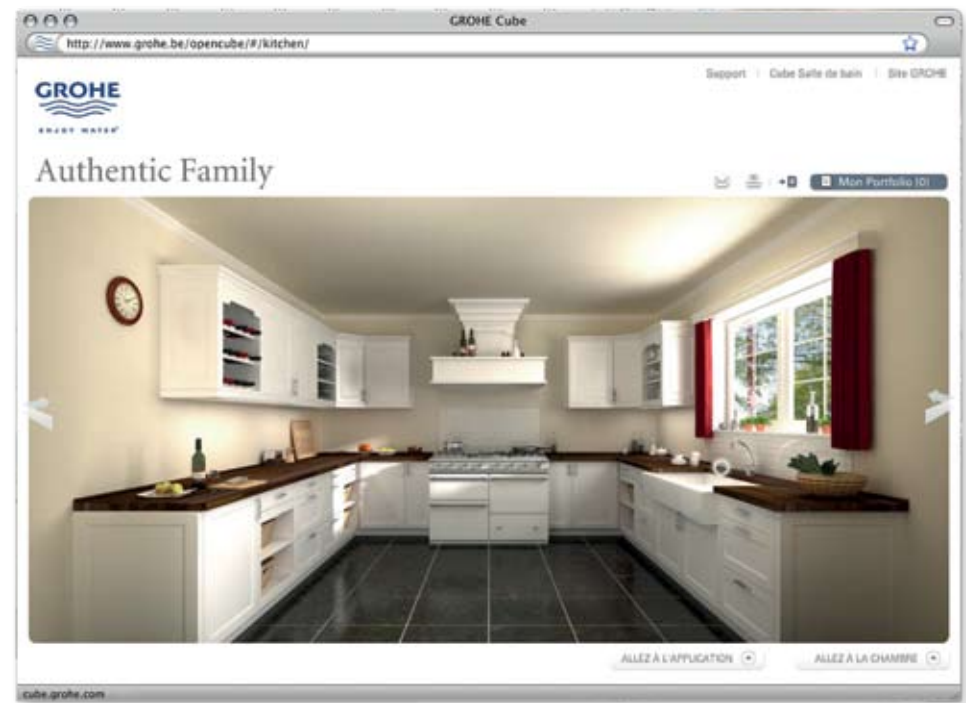

ENJOY WATER®

Interactie en inspiratie

Interaction et inspiration

Bezoek de nieuwe GROHE website. De GROHE 3D Cube voert u mee op een spannende reis doorheen de wereld van GROHE. In de fotorealistisch geanimeerde kubus kan u verschillende badkamer- en keukenoplossingen 'live' en in kleur ervaren.

De 3D Cube inspireert en biedt oplossingen voor alle smaken. Er zijn drie types badkamers en keukens beschikbaar: Compact, Family en Freedom. Deze kunnen worden ingericht in drie verschillende stijlen: Cosmopolitan, Contemporary en Authentic. De digitale badkamers en keukens worden voorgesteld vanuit verschillende perspectieven. grohe.be

GROHE a renouvelé sa présence sur le Web avec une innovation surprenante: le GROHE 3D Cube, un outil en ligne pratique qui emmène l'utilisateur dans un voyage captivant à travers le monde des salles de bains et des cuisines GROHE.