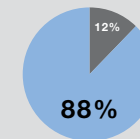

GROHE handdouches

genieten duidelijk de voorkeur

88% van de testpersonen verkiest GROHE Rainshower® of Tempesta met GROHE DreamSpray® boven de douche die hij momenteel gebruikt.

Les douches à main GROHE

ont manifestement la préférence

88% des répondants préfèrent GROHE Rainshower® ou Tempesta avec GROHE DreamSpray® à leur douche actuelle.