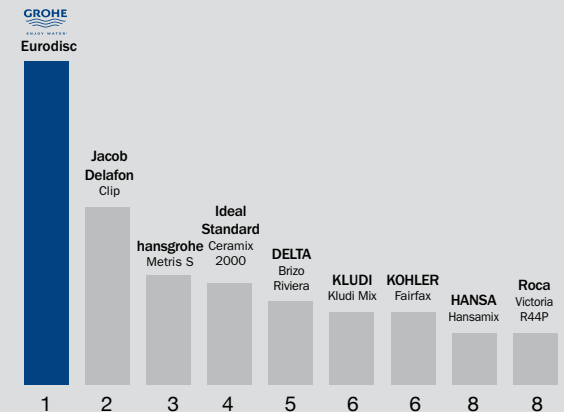

Simulation de vingt années d'utilisation

Lors d'un test comparatif particulièrement exigeant des mitigeurs monocommande, TÜV SÜD a examiné les produits de neuf fabricants internationaux réputés. Résultat: GROHE est clairement ressorti grand vainqueur de ce test.