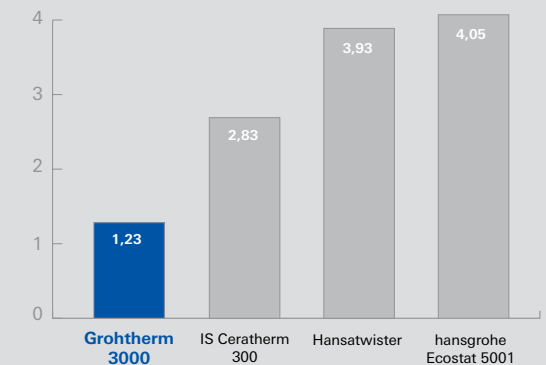

Temps de réaction en secondes

GROHE réussit brillamment le grand test comparatif de thermostats avec 17 produits européens. Ce test souligne l'avance technologique des thermostats Grohtherm.