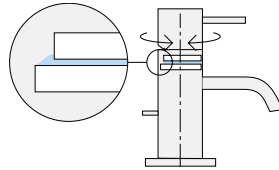

IN ÉÉN VLOEIENDE
BEWEGING, ZOALS
WATER ZELF.

*UN MOUVEMENT FLUIDE.
COMME L'EAU.*

GROHE SilkMove®

GROHE

ENJOY WATER®

GROHE SilkMove® is de overtuigende winnaar

GROHE SilkMove® est le grand vainqueur

Dankzij GROHE SilkMove® geniet je jarenlang van een soepele bediening en een precieze controle over het water. GROHE maakt gebruik van een geavanceerd proces voor de fabricage van keramische schijven, gebaseerd op de ruimtevaarttechnologie.