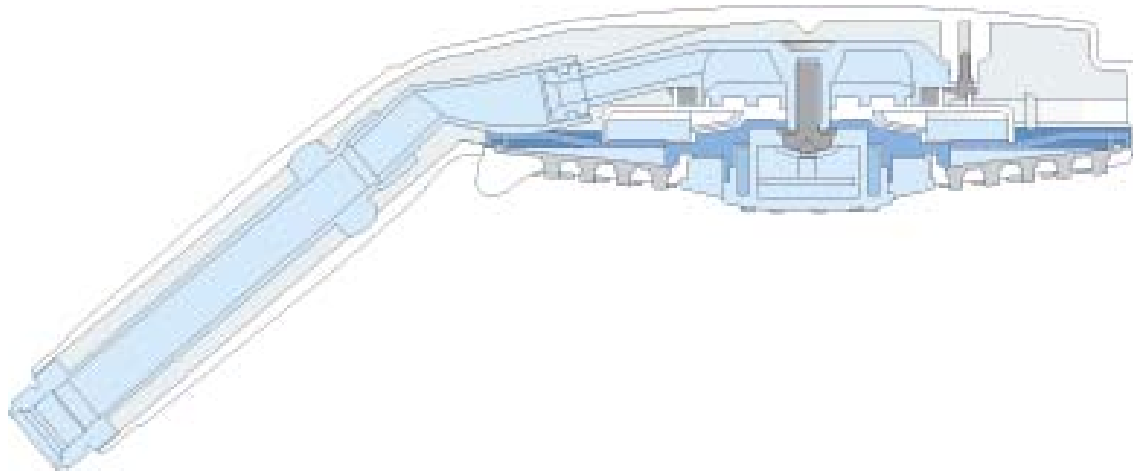

9 op 10 verkiezen GROHE

9 sur 10 préfèrent GROHE

Uit een grote douchestudie blijkt dat maar liefst 9 op 10 graag doucht met een Rainshower® of Tempesta handdouche met GROHE DreamSpray®.

De waterstroom van de nieuwe GROHE Rainshower® met GROHE DreamSpray® technologie wordt perfect gelijkmatig verdeeld over elk sproeigatje van de douchekop. Laet u elke dag weer verrassen door de warme, subtropische regenbui van de GROHE Rainshower®.

Une grande étude révèle que 9 sondés sur 10 aiment se doucher avec une douche à main Rainshower® ou Tempesta équipée de GROHE DreamSpray®.

Le nouveau GROHE Rainshower®, qui intègre la technologie innovante GROHE DreamSpray®, est conçu pour répartir parfaitement l'eau dans tous les orifices de la douchette. Vous ne pourrez plus vous passer d'une douche chaude aux agréables accents de pluie tropicale avec GROHE Rainshower®.