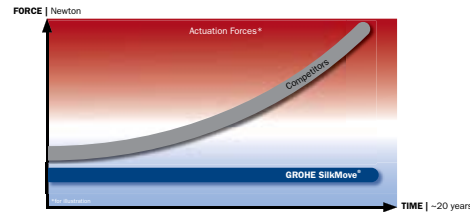

IN ÉÉN VLOEIENDE
BEWEGING, ZOALS
WATER ZELF.

*UN MOUVEMENT FLUIDE.
COMME L'EAU.*

GROHE SilkMove®

GROHE

ENJOY WATER®

GROHE SilkMove® is de overtuigende winnaar

GROHE SilkMove® est le grand vainqueur

Dankzij GROHE SilkMove® geniet je jarenlang van een soepele bediening en een precieze controle over het water. GROHE maakt gebruik van een geavanceerd proces voor de fabricage van keramische schijven, gebaseerd op de ruimtevaarttechnologie.

Bedieningscomfort

Een GROHE ééngreepsmengkraan met GROHE SilkMove® vraagt bij de bediening de kleinste krachtinspanning van alle geteste producten. Op lange termijn neemt zijn superioriteit significant toe.