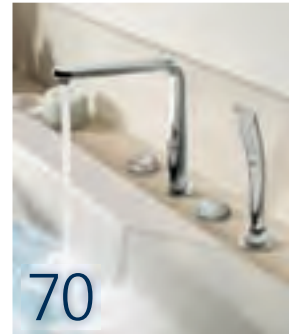

GROHE ONDUS®
VERIS DIGITAL