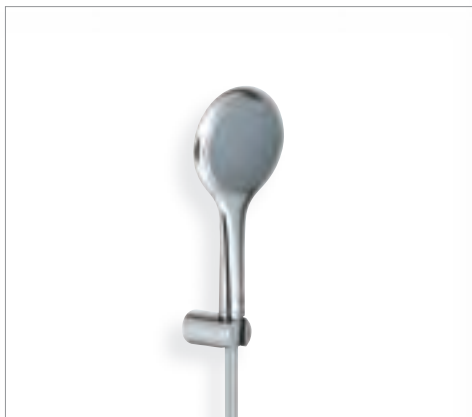

27 526 000
Ensemble de support mural de douche