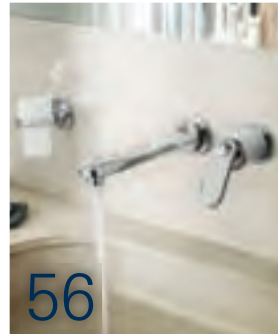

GROHE ONDUS®
VERIS