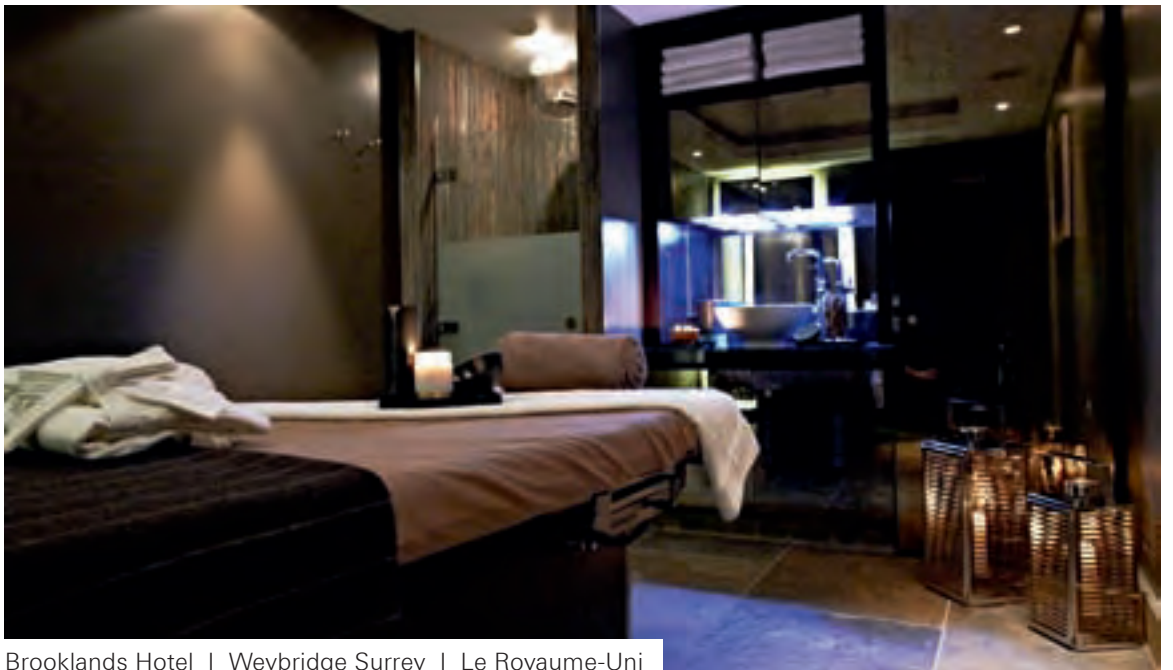

Spa Rael | Singapour

* Appréciez l'inspiration

Hotel Krallerhof | Leogang | Autriche

AYANA Resort and Spa | Bali | Indonésie

Brooklands Hotel | Weybridge Surrey | Le Royaume-Uni

Hotel Krallerhof | Leogang | Autriche

Spa Rael | Singapour

Brooklands Hotel | Weybridge Surrey | Le Royaume-Uni

Opernturm | Frankfurt a.M. | Allemagne

Leela Kempinski | Kovalam Beach | Kerala | Inde

GROHE SERVICES

Du début à la fin, pour votre confort et le plaisir d'une vie - GROHE SPA™
vous offre le pack intégral : les produits, l'inspiration et les outils pour transformer
votre salle de bains en spa à domicile. Il ne manque plus que vous.