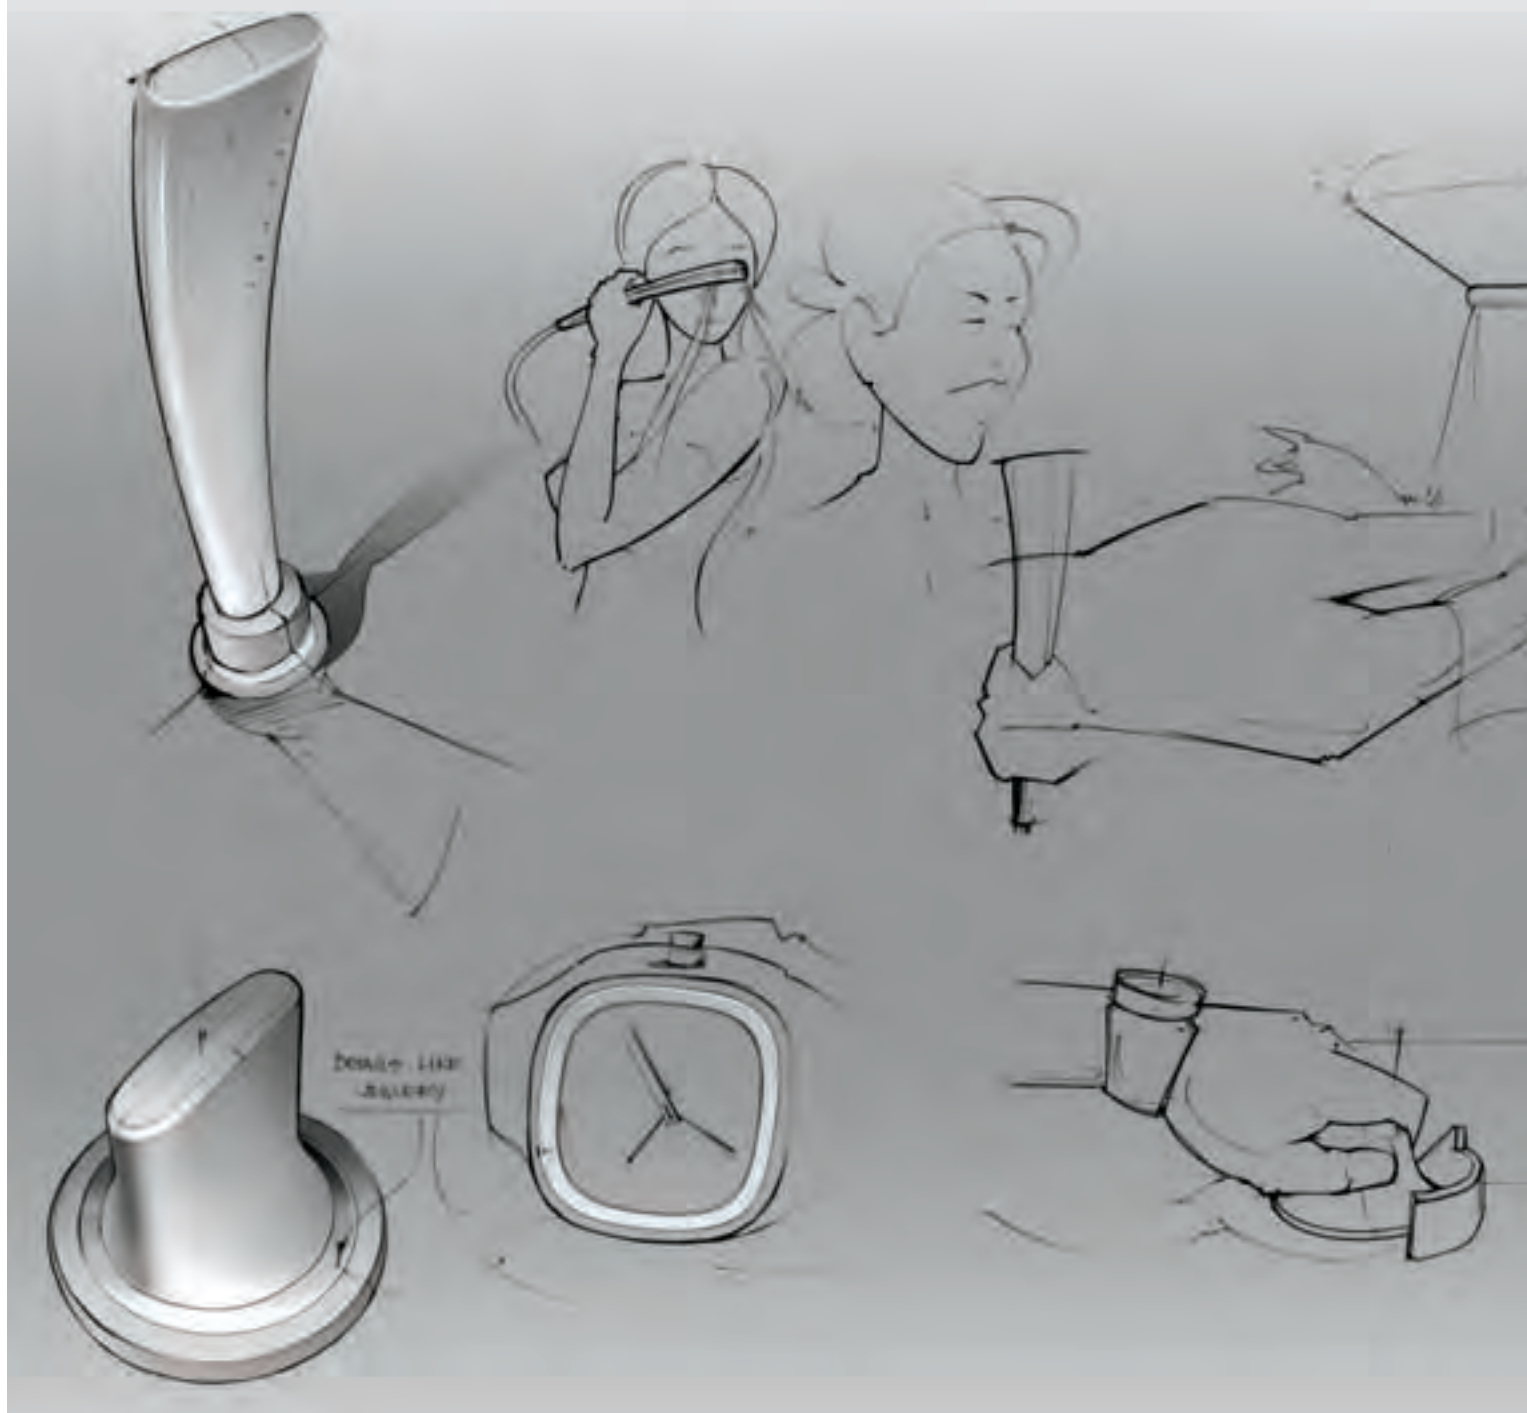

ENJOY DESIGN*

Chez GROHE, le design est bien plus qu'une simple question d'esthétique.

C'est un atout de qualité qui symbolise la synthèse parfaite de la forme et de la fonction. Il en résulte une joie que vous ressentez chaque fois que vous utilisez nos produits.