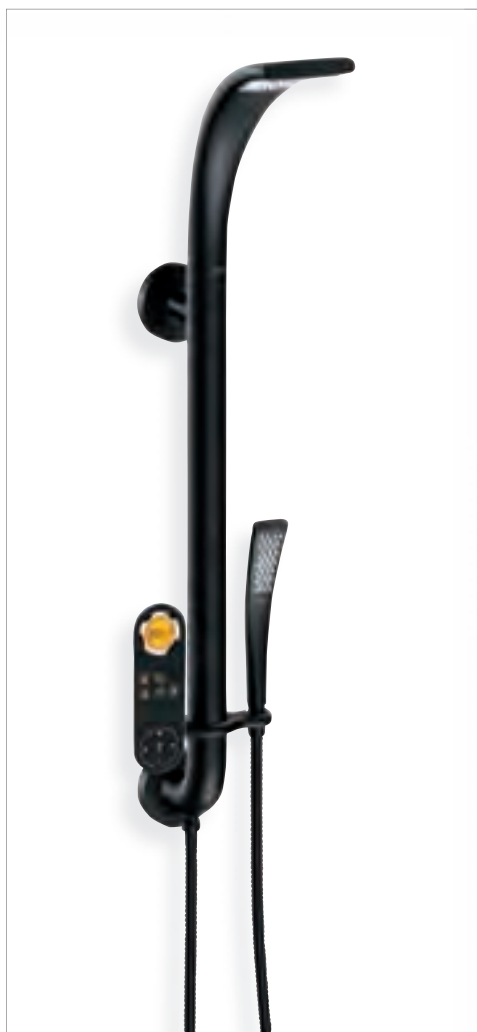

27 191 KSO 1 2 3 4 5 6
Digital Aquafountain
(+ corps encastré 36067000 et kit d'installation 36076000)