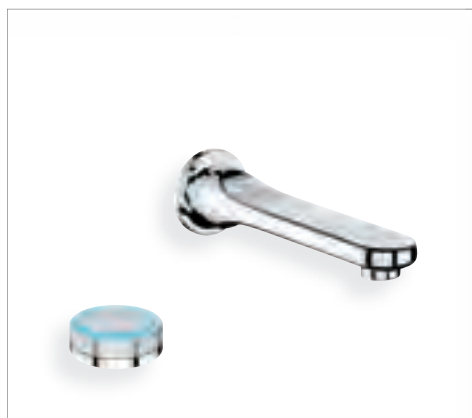

36 278 000 1 2
Robinetterie de lavabo digitale murale