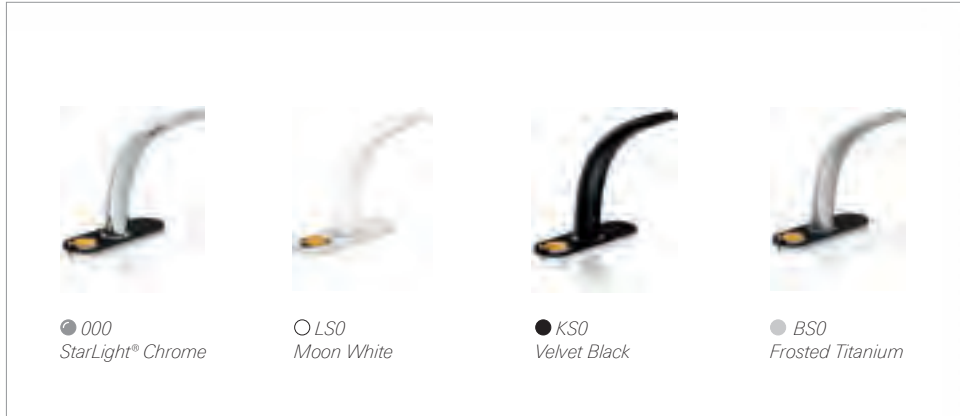

GROHE EcoJoy™

GROHE StarLight®

GROHE TurboStat®

GROHE CoolTouch®

GROHE DreamSpray®

GROHE Digital®

GROHE comprend:
Système de fixation invisible
HandCrafted
ExtensiveRange
ErgoTouch
Mousseur intégré

1