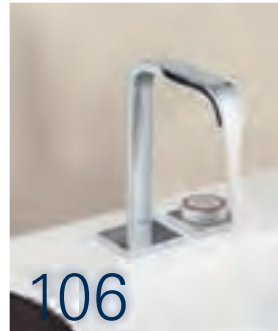

GROHE ALLURE
DIGITAL