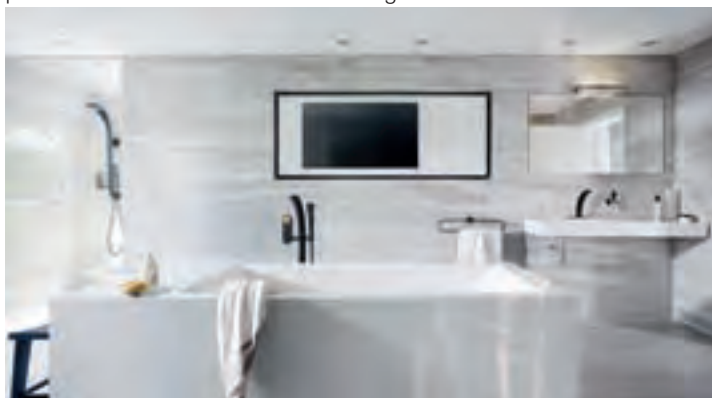

ENJOY GROHE SPA™ PLANNING*

Nous avons pris le soin de créer les plans de toutes les salles de bains GROHE SPA™ présentées dans cette brochure. Vous permettant ainsi, de retrouver les céramiques et les accessoires.

Des espaces stimulants, tous équipés de nos lignes GROHE pour laisser libre cours à votre imagination !

GROHE Ondus® Digital | Waterfront GmbH | Location Munich | Allemagne