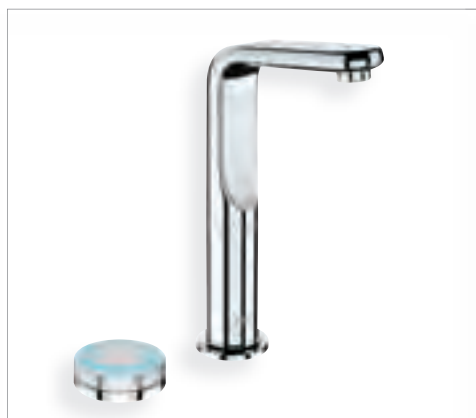

GROHE EcoJoy™

GROHE StarLight®

GROHE TurboStat®

GROHE CoolTouch®

GROHE DreamSpray®

GROHE Digital®

GROHE comprend:
Système de fixation invisible
HandCrafted
ExtensiveRange
ErgoTouch
SwivelStop

Un design universel pour une utilisation extrêmement facile et intuitive. Le galet digital pour le contrôle du lavabo, bidet, Bain/Douche peut être placé en tout endroit et dans n'importe quelle position pour maximiser le confort. Le design en toute liberté comme jamais auparavant.