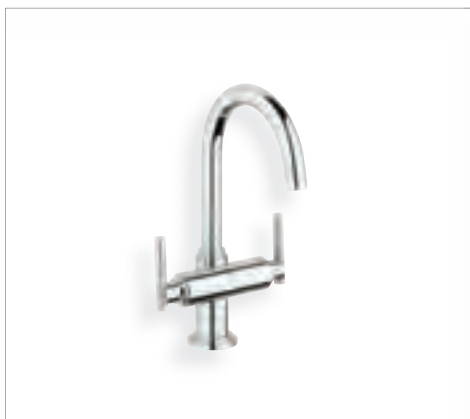

GROHE ATRIO CLASSIC

La beauté simple des cylindres. Élégant et raffiné, Atrio Classic fait preuve d'un charme intemporel inimitable. La base des robinets soulignée par deux cercles, les poignées et l'arc de cercle formé par le bec renforcent son design classique, alors que deux modèles de poignées (Atrio Iota et Atrio Ypsilon) montrent que le moindre détail est conçu pour servir votre confort et votre plaisir.

GROHE ATRIO CLASSIC
YPSILON

21 033 000
Robinetterie de lavabo

20 008 000
Robinetterie trois trous pour lavabo

GROHE ATRIO CLASSIC
IOTA

21 034 000
Robinetterie de lavabo

20 009 000
Robinetterie trois trous pour lavabo