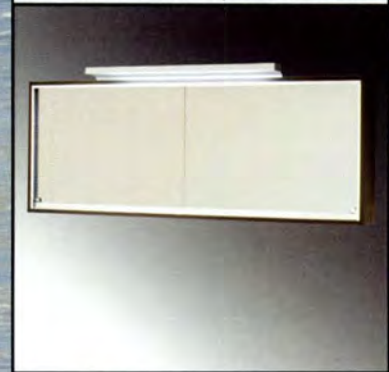

Schuifdeurspiegelkast
Armoire de toilette avec portes coulissantes

Hoogte | *Hauteur* - 56 cm

Verlichting | *Éclairage* - ALU Type 2

Breedte | *Largeur*

60 cm
70 cm
75 cm
80 cm
90 cm
100 cm
105 cm
120 cm
140 cm
150 cm
160 cm
180 cm
200 cm

SPIEGELELEMENTEN |
ELEMENTS MIROIRS |