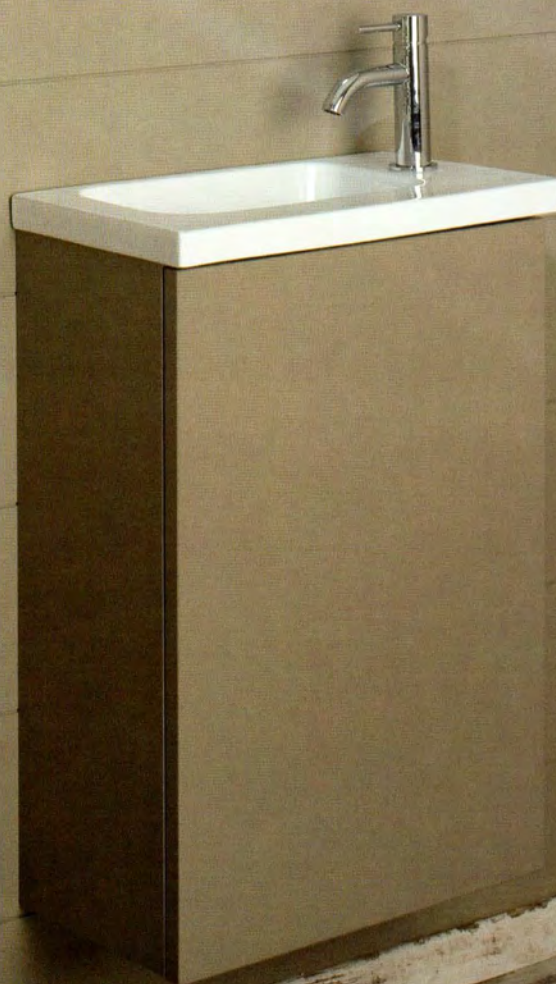

*Faites place au confort dans votre salle de bains, sans vous priver d'espace de rangement. Avec ces meubles compacts, vous obtenez une pièce ouverte, fraîche et aérée. L'endroit rêvé pour faire le plein d'énergie.*

mat basalt grijs - spiegelpaneel | gris-basalt-mat - panneau miroir  
beschikbare breedte | largeur disponible | 50 cm

*alke*

Een kwalitatief en compact toiletmeubel voorzien van een praktische keramische wastafel. De draaideur opent zich door middel van het comfortabele 'push-open'-systeem.

*Un meuble de toilette de qualité et compact, équipé d'un lavabo en porcelaine pratique. La porte à charnières s'ouvre à l'aide d'un confortable système 'push open'.*

mat basalt grijs - spiegelpaneel | gris basalt mat - panneau miroir | 45 cm  
beschikbare breedte | largeur disponible | 45 cm