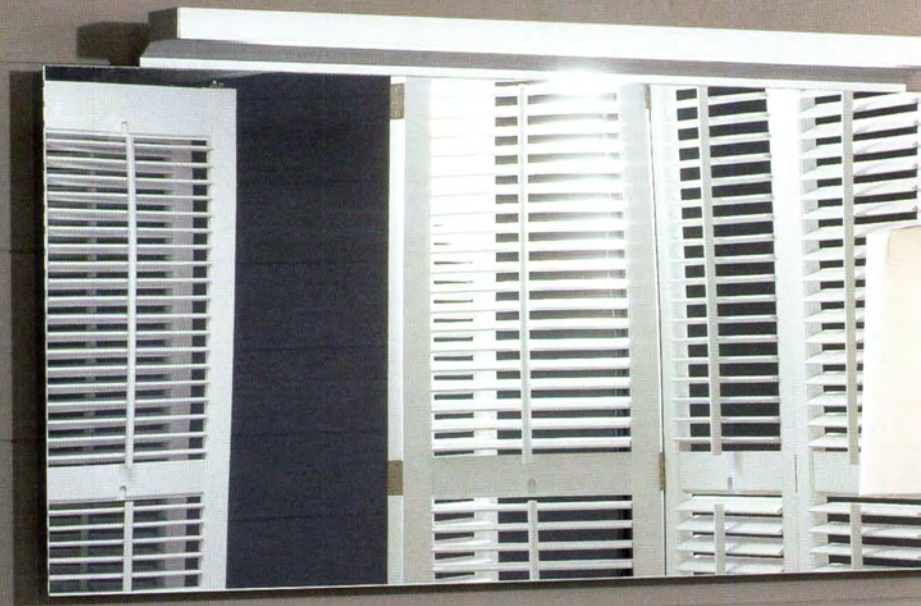

alke

mat wit gelakt - spiegelpaneel | blanc mat laqué - panneau miroir | 120 cm
beschikbare breedtes | largeurs disponibles | 60 - 75 - 90 - 100 - 120 cm

Votre revendeur : DUVIVIER sàrl - www.duvivier.lu