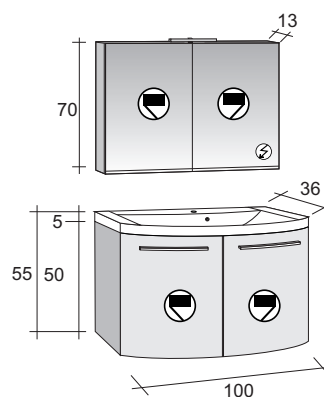

TIAMO 1

Installatievoorschriften / Mode d'emploi /
Installationsvorschriften: www.riho.com

Set 01

Set 35

Set 40

Set 41

Set 47

Set 48