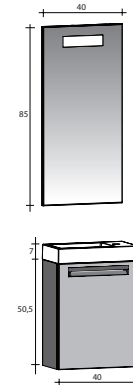

Spiegel Miroir Spiegel	
Spiegel Miroir Spiegel	
Wastafel Lavabo Waschtisch	
Onderkast Sous meuble Unterbauschrank	
Onderdelen Parties Unterteile