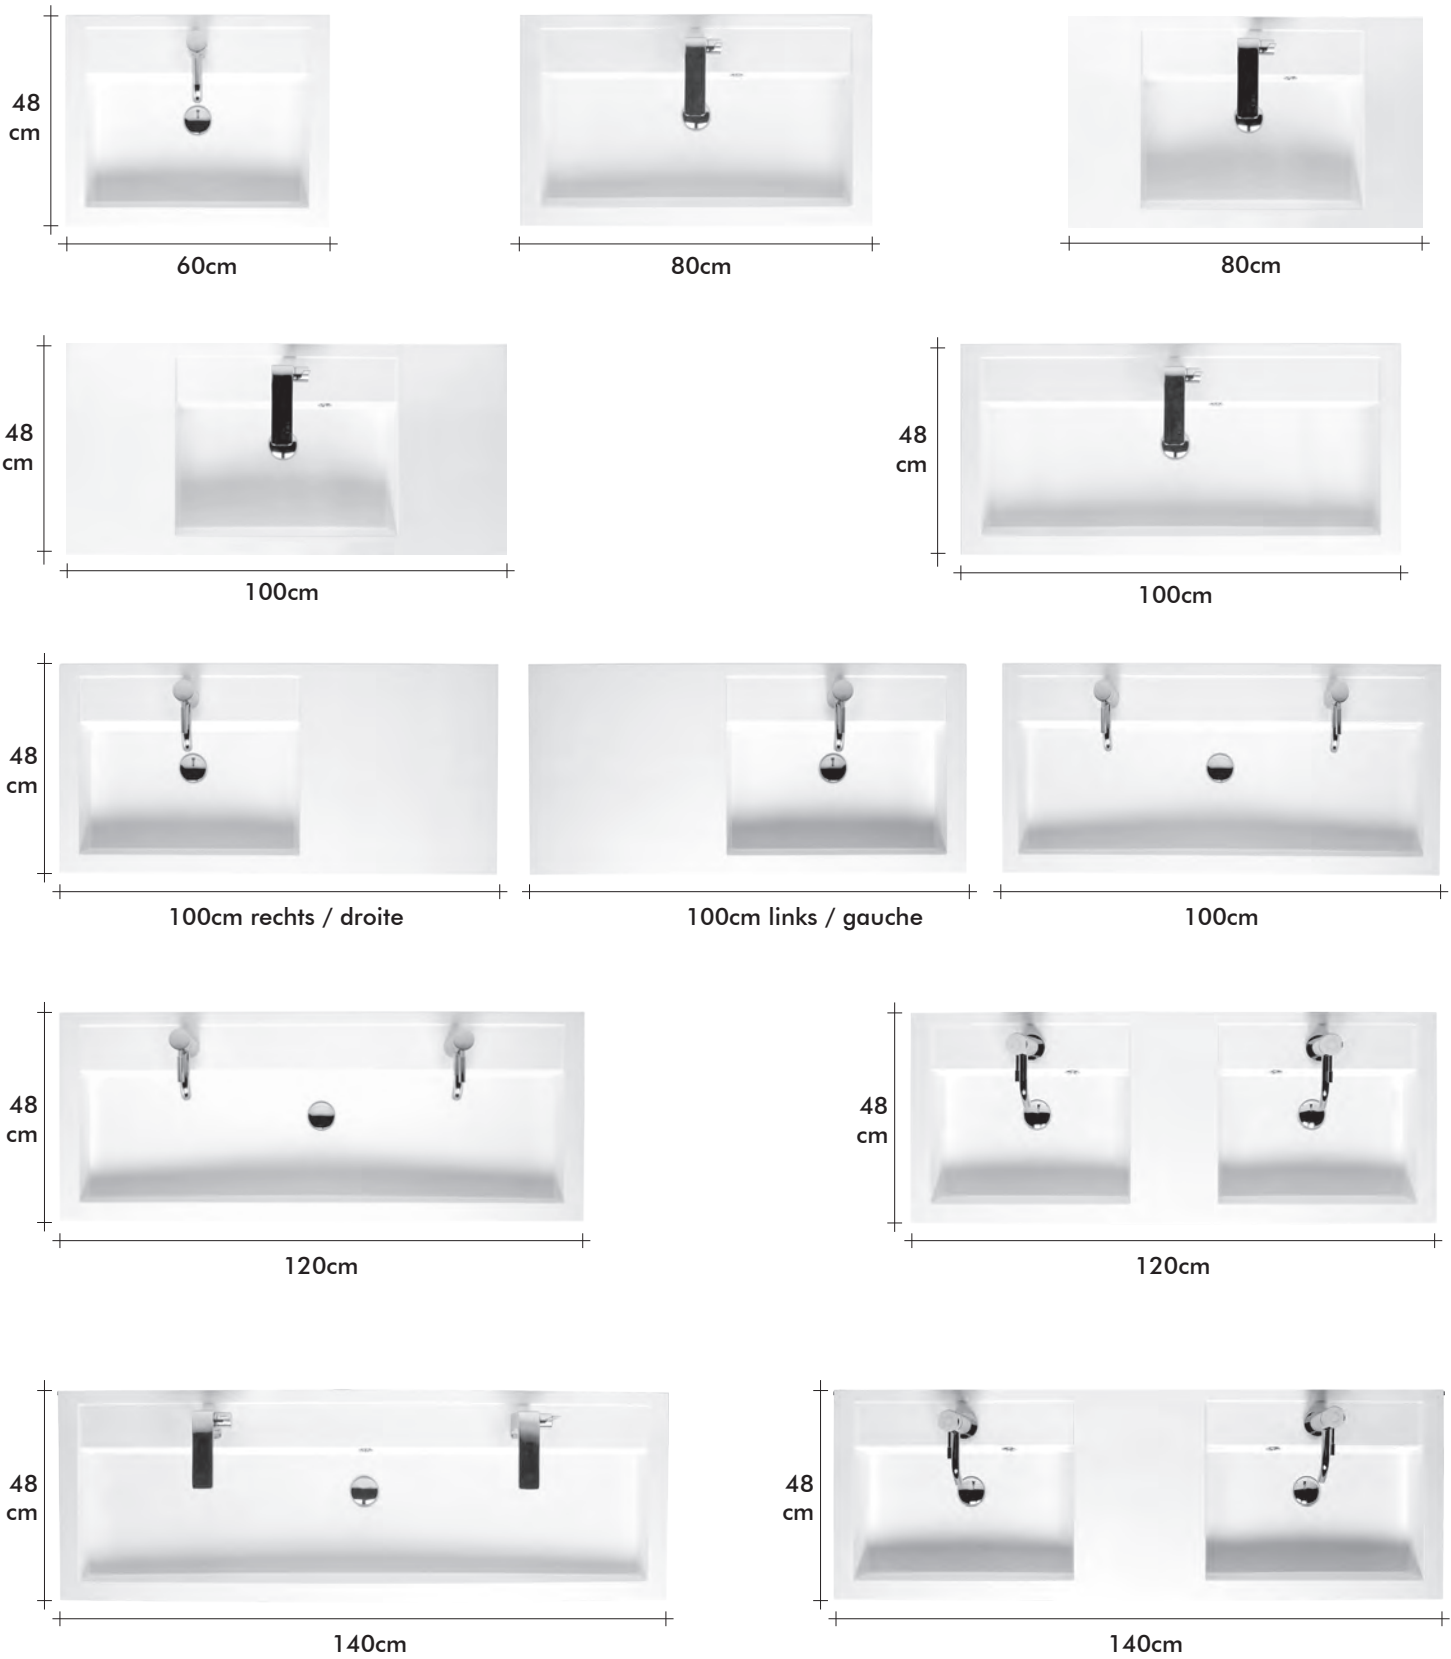

BOLOGNA

Bologna 80cm: DOR/DOR
Polar: P400

Meer informatie / Plus d'informations / Weitere Infos :
www.riho.com

BOLOGNA

Bologna 120cm: D00/D00
Lucena Square Cabine: 90cm x 100cm
Livorno P7 Whirlpool: 190cm x 90cm
Meer informatie / Plus d'informations / Weitere Infos :
www.riho.com

BOLOGNA

Bologna 120cm: D00 / D00
Optie / Option: Ladevakverdeling / Compartimentage pour tiroir / Schubladeninneneinteilung

Meer informatie / Plus d'informations / Weitere Infos :
www.riho.com

BOLOGNA

Bologna 120cm: DEC / DEC