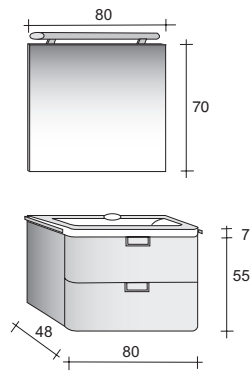

80cm	120cm
Spiegel Miroir Spiegel		
Spiegelkast Pharmacie Spiegelschrank		
Wastafel Lavabo Waschtisch		
Onderkast Sous meuble Unterbauschrank