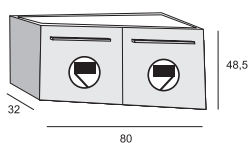

Onderkast
Sous meuble
Unterbauschrank