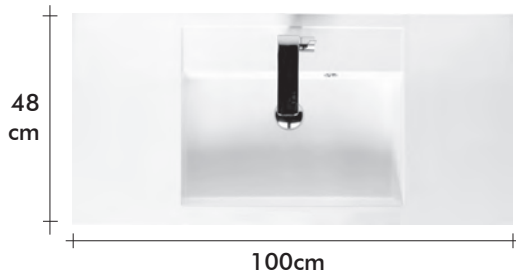

Meer informatie / Plus d'informations / Weitere Infos :
www.riho.com