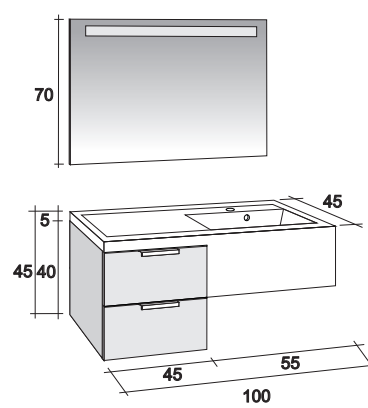

LIGNA

Installatievoorschriften / Mode d'emploi /
Installationsvorschriften: www.riho.com

Set 16

Set 13