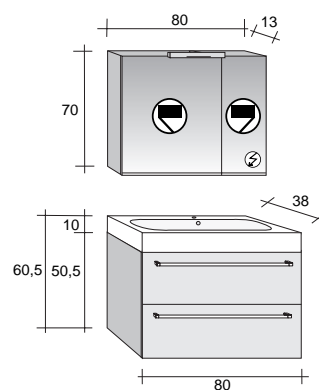

SLIMLINE

Installatievoorschriften / Mode d'emploi /
Installationsvorschriften: www.riho.com

Set 01

Set 02

Set 05

Set 06

Set 10

Set 11

Set 15

Set 16