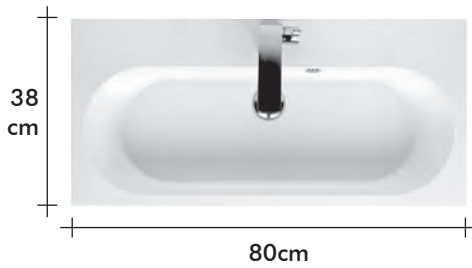

SLIMLINE/SMARTLINE BRACKETS

Slimline Brackets 80cm
Wastafel in keramiek / Lavabo en céramique / Waschtisch aus Keramik

Meer informatie / Plus d'informations / Weitere Infos :
www.riho.com

Ook in Keramiek / Aussi en céramique / Auch in Keramik