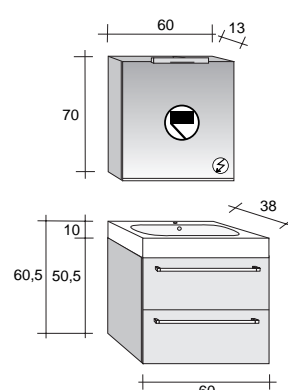

SLIMLINE

Installatievoorschriften / Mode d'emploi /
Installationsvorschriften: www.riho.com

Set 01

Set 02

Set 05

Set 06

Set 10

Set 11

Set 15

Set 16