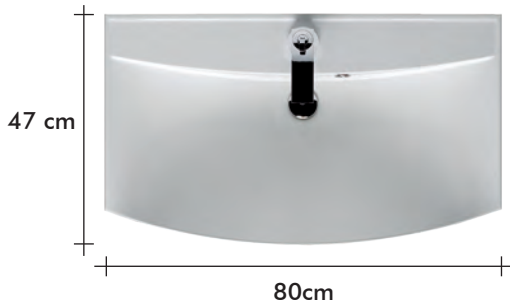

Meer informatie / Plus d'informations / Weitere Infos :
www.riho.com

Beschikbare kleuren (toon op toon)
Couleurs disponibles (ton sur ton)
Erhältliche Farben