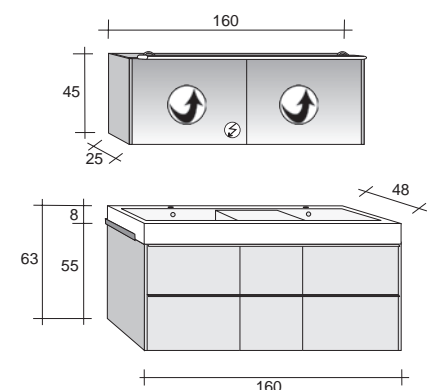

Set 03

Set 02

Set 10

Set 12

| | 120cm | 160cm | |
|---|-------|-------|--|
| Spiegel Miroir Spiegel | | | Hoge kasten Armoires hautes Hochschränke |
| Spiegel Miroir Spiegel | | | |
| Schap Tablette Ablage | | | |
| Spiegelkast Pharmacie Spiegelschrank | | | |
| Spiegelkast Pharmacie Spiegelschrank | | | |
| Wastafel Lavabo Waschtisch | | | |
| Onderkast Sous meuble Unterbauschrank | | | |
| Onderkast Sous meuble Unterbauschrank | | | |
| Onderdelen Parties Unterteile | | | |