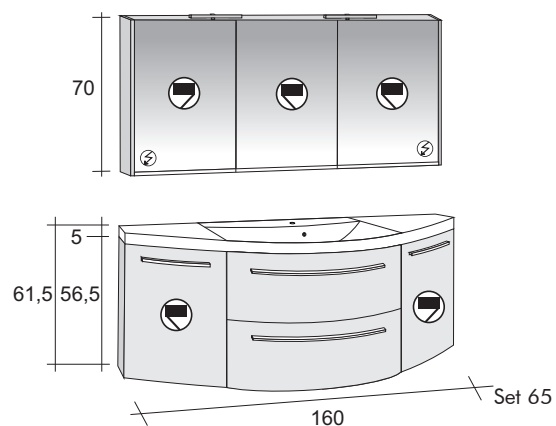

Set 60

Set 61

Set 62

Set 63

TIAMO 2

Installatievoorschriften / Mode d'emploi /
Installationsvorschriften: www.riho.com

| | 80 cm | 100 cm | 120 cm | 160 cm |
|---|-------|--------|--------|--------|
| Spiegel Miroir Spiegel | | | | |
| Spiegelkast Pharmacie Spiegelschrank | | | | |
| Spiegelkast Pharmacie Spiegelschrank | | | | |
| Wastafel Lavabo Waschtisch | | | | |
| Onderkast Sous meuble Unterbauschränk | | | | |
| Onderkast Sous meuble Unterbauschränk | | | | |