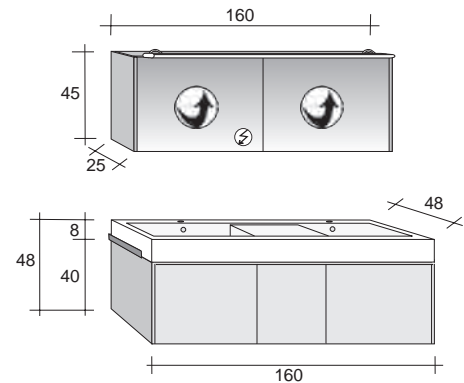

Set 03

Set 02

Set 10

Set 12

| | 120cm | 160cm | |
|---|-------|-------|--|
| Spiegel Miroir Spiegel | | | Hoge kasten Armoires hautes Hochschränke |
| Spiegel Miroir Spiegel | | | |
| Schap Tablette Ablage | | | |
| Spiegelkast Pharmacie Spiegelschrank | | | |
| Spiegelkast Pharmacie Spiegelschrank | | | |
| Wastafel Lavabo Waschtisch | | | |
| Onderkast Sous meuble Unterbauschrank | | | |
| Onderkast Sous meuble Unterbauschrank | | | |
| Onderdelen Parties Unterteile | | | |