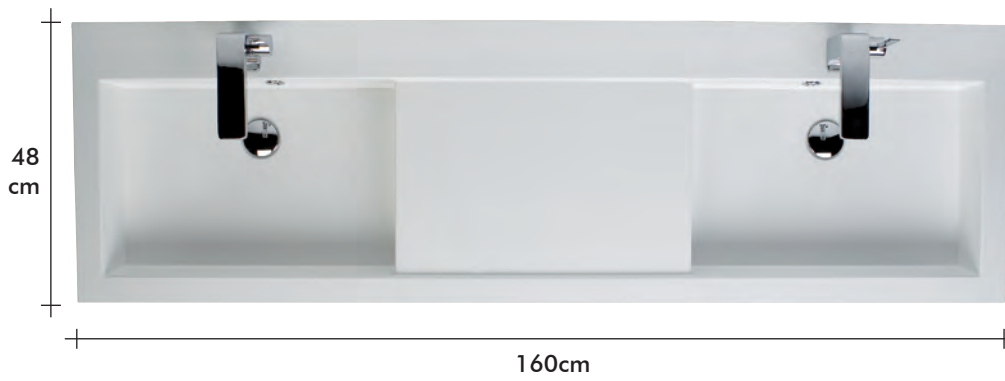

Meer informatie / Plus d'informations / Weitere Infos :
www.riho.com