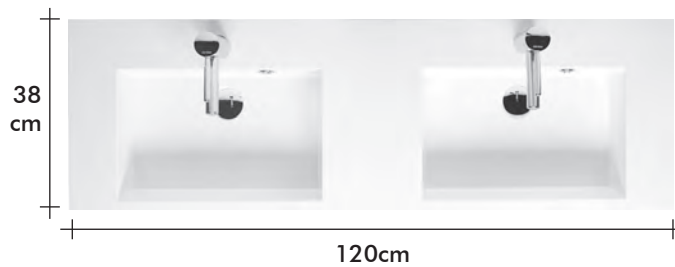

Optie / Option:
Ladevakverdeling / Compartimentage tiroir/Schubladeninneneinteilung

Meer informatie / Plus d'informations / Weitere Infos :
www.riho.com