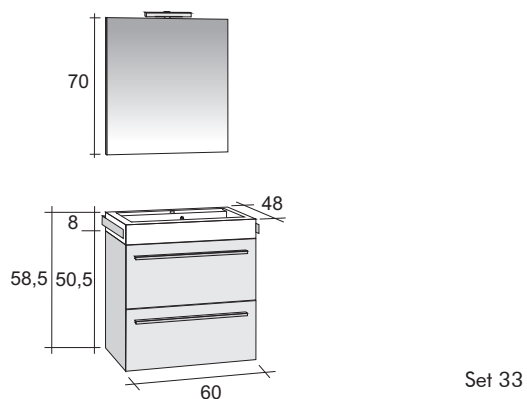

BOLOGNA

Installatievoorschriften / Mode d'emploi /
Installationsvorschriften: www.riho.com