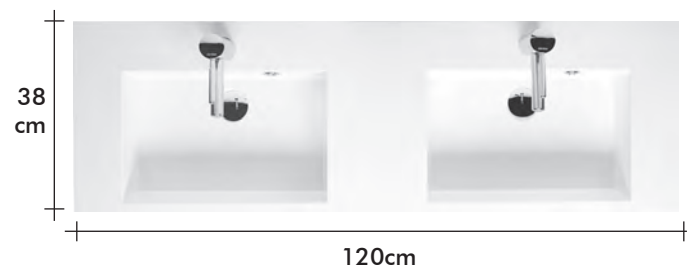

SLIMLINE/SMARTLINE BRACKETS

Slimline Brackets 80cm
Wastafel in keramiek / Lavabo en céramique / Waschtisch aus Keramik

Meer informatie / Plus d'informations / Weitere Infos :
www.riho.com

Ook in Keramiek / Aussi en céramique / Auch in Keramik