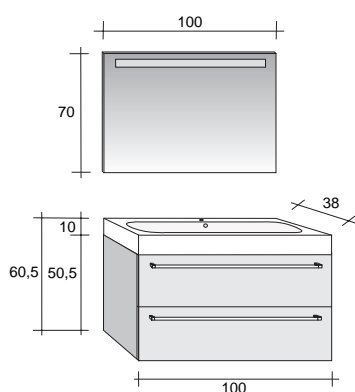

SLIMLINE

Installatievoorschriften / Mode d'emploi /
Installationsvorschriften: www.riho.com

Set 01

Set 02

Set 05

Set 06

Set 10

Set 11

Set 15

Set 16