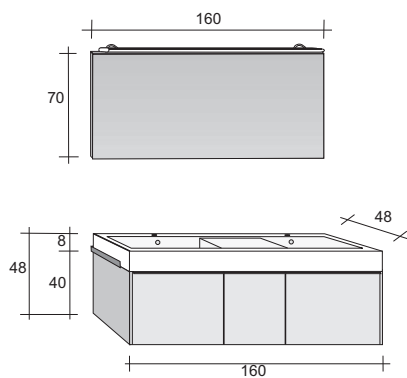

Set 03

Set 02

Set 10

Set 12

| | 120cm | 160cm | |
|---|-------|-------|--|
| Spiegel Miroir Spiegel | | | Hoge kasten Armoires hautes Hochschränke |
| Spiegel Miroir Spiegel | | | |
| Schap Tablette Ablage | | | |
| Spiegelkast Pharmacie Spiegelschrank | | | |
| Spiegelkast Pharmacie Spiegelschrank | | | |
| Wastafel Lavabo Waschtisch | | | |
| Onderkast Sous meuble Unterbauschrank | | | |
| Onderkast Sous meuble Unterbauschrank | | | |
| Onderdelen Parties Unterteile | | | |