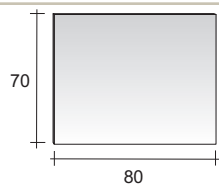

MARSEILLE

Installatievoorschriften / Mode d'emploi /
Installationsvorschriften: www.riho.com

Set 01 / L

Set 03 / L

Spiegel
Miroir
Spiegel

Hoge kasten / Armoires hautes / Hochschranke

Spiegelkast
Pharmacie
Spiegelschrank

Wastafel
Lavabo
Waschtisch

Onderkast
Sous meuble
Unterbauschrank

Onderdelen
Parties
Unterteile