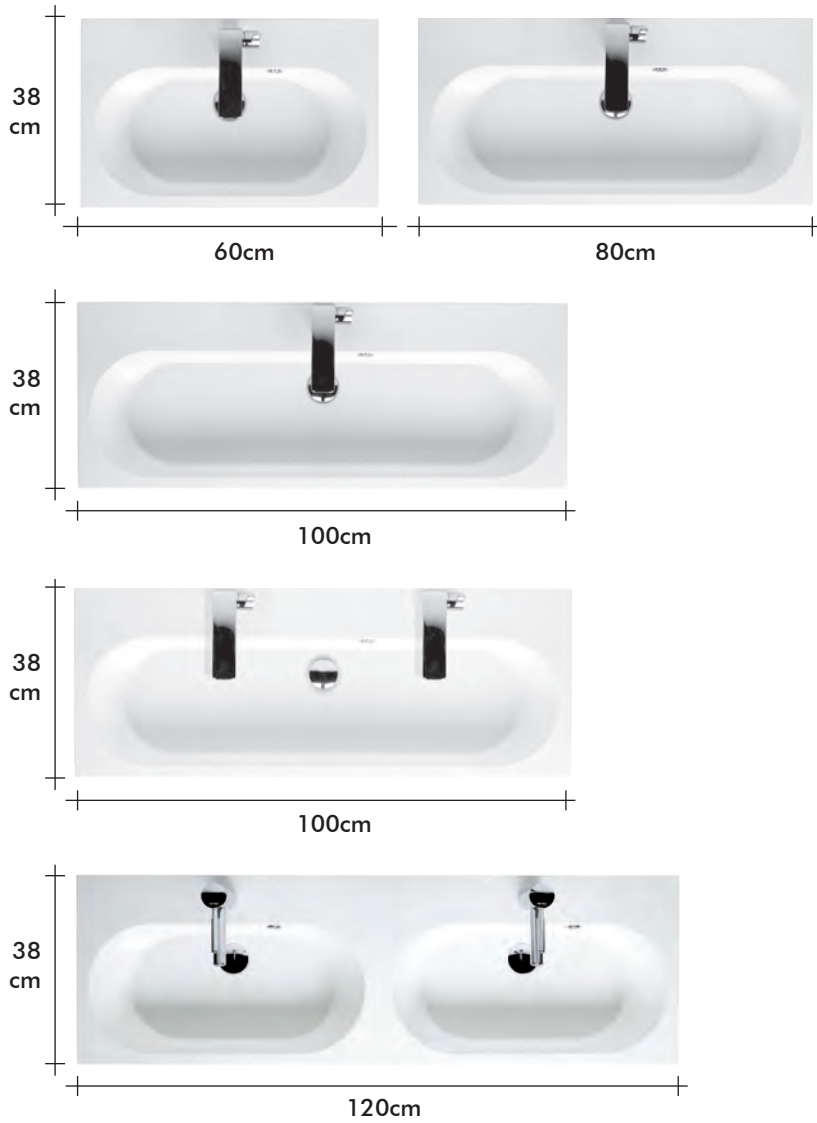

Senso 120cm: R04/ R04: RAL 7015

Meer informatie / Plus d'informations / Weitere Infos
www.riho.com