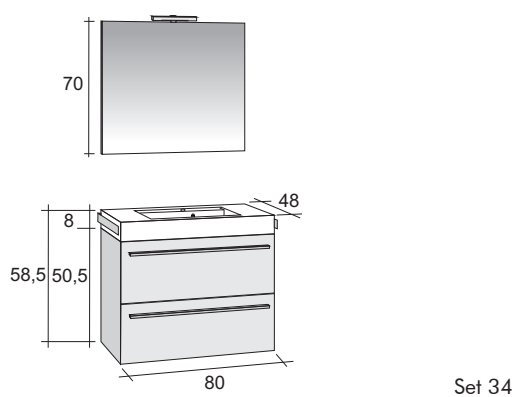

BOLOGNA

Installatievoorschriften / Mode d'emploi /
Installationsvorschriften: www.riho.com