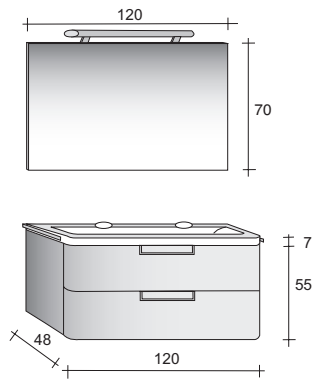

Set 03

	80cm	120cm
Spiegel Miroir Spiegel		
Spiegelkast Pharmacie Spiegelschrank		
Wastafel Lavabo Waschtisch		
Onderkast Sous meuble Unterbauschrank