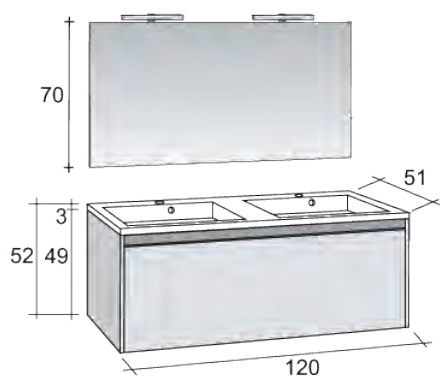

Charakteristisch für die Möbellinie Elzas sind die grifflosen Schränkchen, die für eine besonders schöne Formgebung sorgen. Die Einschübe bieten viel Stauraum. Die Oberseite des Schubladenschrank ist mit einer Chromleiste ausgestattet. Elzas ist in den Maßen 80, 100 und 120cm lieferbar.

Set 06

Set 07

Set 08

Set 09

| | 80cm | 100cm | 120cm | | |
|--|------|-------|-------|--|--|
| Spiegel Miroir Spiegel | | | | | |
| Spiegel Miroir Spiegel | | | | | |
| Spiegelkast Pharmacie Spiegelschrank | | | | | |
| Wastafel Lavabo Waschtisch | | | | | |
| Onderkast Sous meuble Unterbauschränk | | | | | |
| Onderdelen Parties Unterteile | | | | | |
| Hoge kasten Armoires hautes Hochschränke | | | | | |