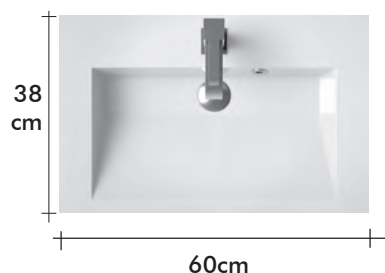

SCALA

Scala 120cm: R04/ R04: RAL 7015
Polar: P206

Meer informatie / Plus d'informations / Weitere Infos :
www.riho.com

SCALA

De Scala valt op door haar geringe afmetingen. Met een diepte van 38 cm en een breedte van 60, 80, 100 of 120cm zijn de meubelen uitstekend geschikt voor kleinere badkamers en (gasten)wc's. Het meubel beschikt over 2 laden, de afmeting 120cm is uitgerust met 4 laden.

De meubelen kunnen op meerdere manieren worden gecombineerd. De vorm van de wastafel is schuin aflopend (Scala), ovaal (Slimline) of vierkant (Smartline)

La série Scala se fait également remarquer par ses dimensions. Avec une profondeur de 38cm et des largeurs de 60, 80, 100 ou 120cm, il devient le meuble parfait pour les salles de bain plus petites ou la chambre d'amis. Ce meuble tout en étant gain de place, est doté de 2 tiroirs et de 4 tiroirs en 1,20m ne vous prive en rien d'espace de rangement. La vasque est disponible en pente (Scala), ovale (Slimline) ou carré (Smartline).