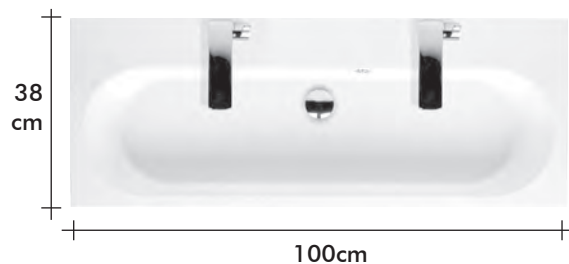

Slimline 120cm: R04/R04

Meer informatie / Plus d'informations / Weitere Infos :
www.riho.com