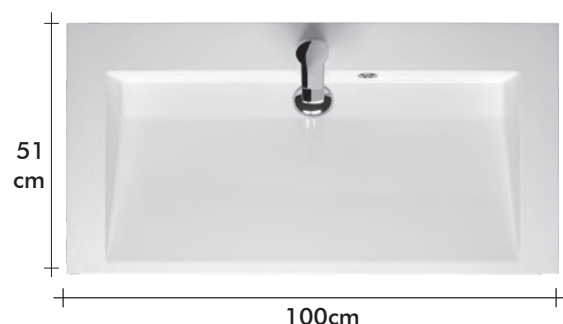

EIFEL

Deze lijn valt op door haar geringe afmetingen. Met een diepte van 38cm en een breedte van 60, 80, 100 of 120cm zijn de meubelen uitstekend geschikt voor kleinere badkamers en (gasten)wc's. Kenmerkend voor deze meubellijn zijn de warme houttinten en de greeploze kastjes. De meubelen kunnen op meerdere manieren worden gecombineerd. De vorm van de wastafel is schuin aflopend (Eifel), ovaal (Estée) of vierkant (Evry).

Kenmerkend voor de meubellijn Elzas zijn de greeploze kastjes, deze zorgen voor een fraaie vormgeving. De ingebouwde laden bieden veel bergruimte. De bovenzijde van de ladekast is voorzien van een chromen omlijsting. Elzas is leverbaar in de maten 80, 100 en 120cm.

La série Elzas est remarquable de par son design et ses colonnes sans poignées qui donnent une toute autre dimension à votre salle de bains. Le tiroir supplémentaire qui est intégré à l'intérieur du meuble vous donne plus de place de rangement et une accessibilité plus aisée pour vos accessoires de toilette les plus utilisés. Le dessus du tiroir extérieur est souligné par une finition en chrome qui lui donne une touche de raffinement supplémentaire. Dimensions : 80,100,120cm.