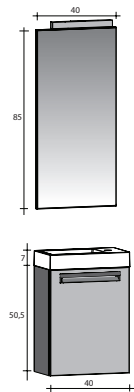

Spiegel Miroir Spiegel	
Spiegel Miroir Spiegel	
Wastafel Lavabo Waschtisch	
Onderkast Sous meuble Unterbauschrank	
Onderdelen Parties Unterteile