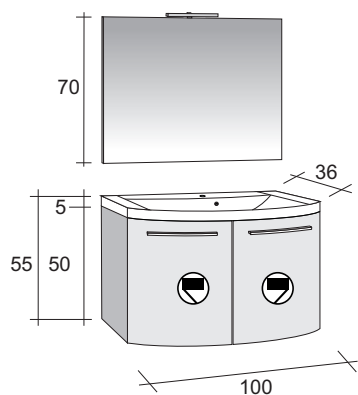

TIAMO 1

Installatievoorschriften / Mode d'emploi /
Installationsvorschriften: www.riho.com

Set 01

Set 35

Set 40

Set 41

Set 47

Set 48