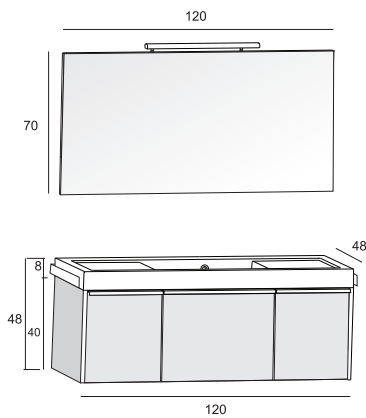

ANDORA

Installatievoorschriften / Mode d'emploi /
Installationsvorschriften: www.riho.com

Set 21