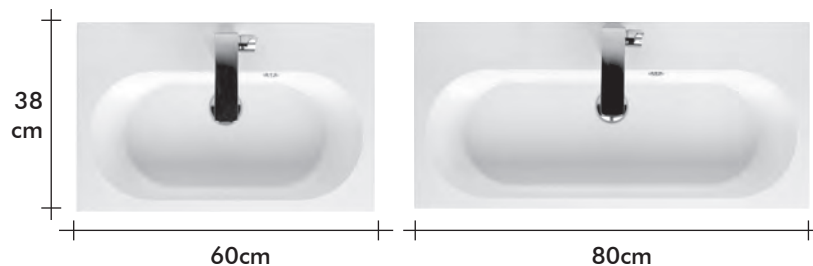

Slimline 120cm: R04/R04

Meer informatie / Plus d'informations / Weitere Infos :
www.riho.com