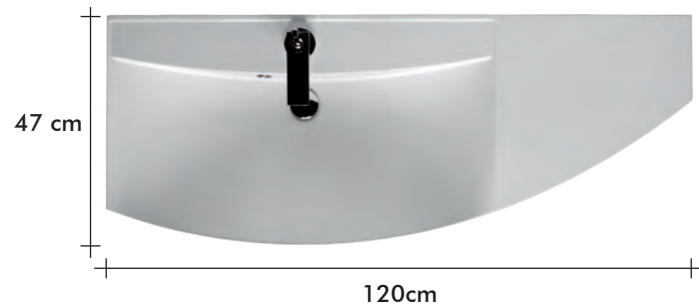

Meer informatie / Plus d'informations / Weitere Infos :
www.riho.com

Beschikbare kleuren (toon op toon)
Couleurs disponibles (ton sur ton)
Erhältliche Farben