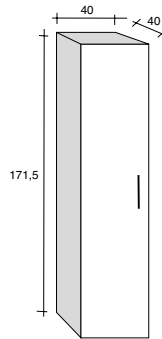

TIAMO 1/2

Installatievoorschriften / Mode d'emploi /
Installationsvorschriften: www.riho.com

Onderdelen
Parties
Unterteile

Kasten
Armoires
Schränke