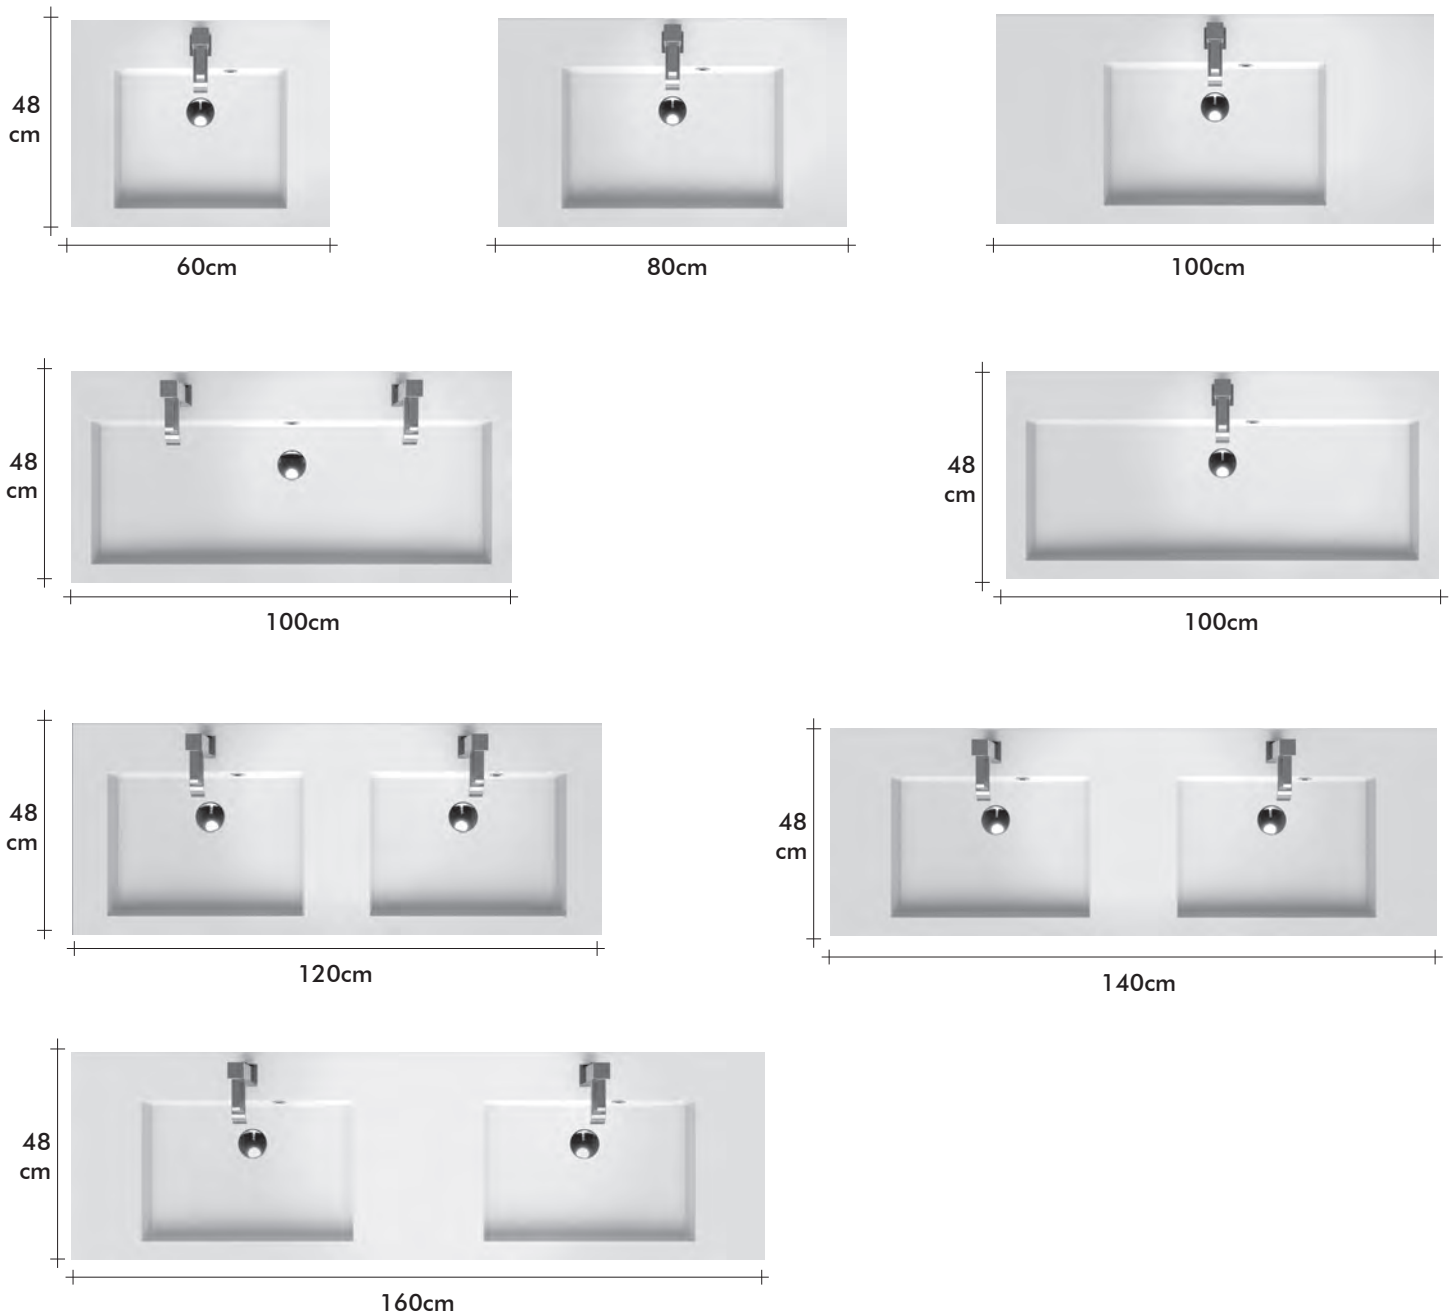

Meer informatie / Plus d'informations / Weitere Infos :
www.riho.com