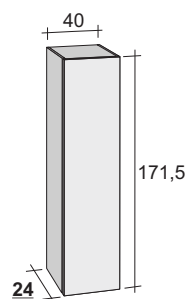

SLIMLINE

Installatievoorschriften / Mode d'emploi /
Installationsvorschriften: www.riho.com

Hoge kasten
Armoires hautes
Hochschränke