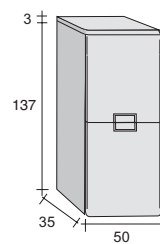

Hoge kasten
Armoires hautes
Hochschranke