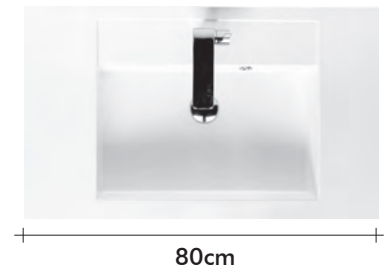

Meer informatie / Plus d'informations / Weitere Infos :
www.riho.com