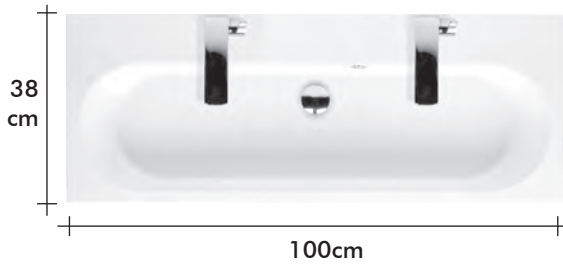

Set 20

Set 21

| | 60cm | 80cm | 100cm | 120cm |
|--|------|------|-------|-------|
| Spiegel Miroir Spiegel | | | | |
| Spiegelkast Pharmacie Spiegelschrank | | | | |
| Wastafel Lavabo Waschtisch | | | | |
| Onderkast Sous meuble Unterbauschrank | | | | |
| Brackets | | | | |
| Onderdelen Parties Unterteile | | | | |
| Hoge kasten Armoires hautes Hochschränke | | | | |
| | | | | |

SLIMLINE/SMARTLINE BRACKETS

Slimline Brackets 80cm
Wastafel in keramiek / Lavabo en céramique / Waschtisch aus Keramik

Meer informatie / Plus d'informations / Weitere Infos :
www.riho.com

Ook in Keramiek / Aussi en céramique / Auch in Keramik