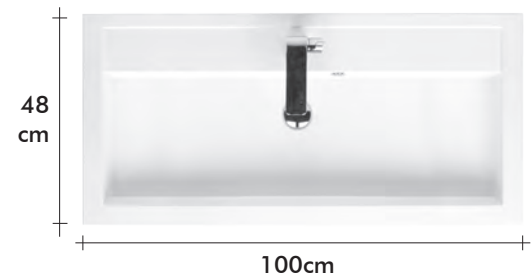

Meer informatie / Plus d'informations / Weitere Infos :
www.riho.com