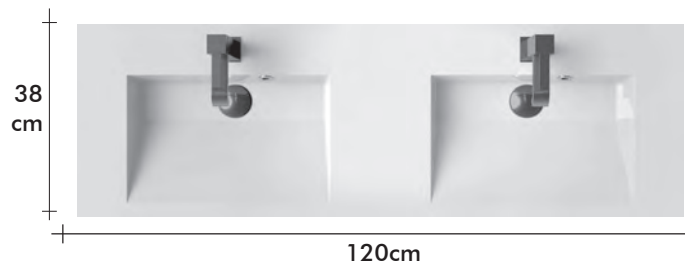

SCALA

Scala 120cm: R04/ R04: RAL 7015
Polar: P206

Meer informatie / Plus d'informations / Weitere Infos :
www.riho.com

SCALA

De Scala valt op door haar geringe afmetingen. Met een diepte van 38 cm en een breedte van 60, 80, 100 of 120cm zijn de meubelen uitstekend geschikt voor kleinere badkamers en (gasten)wc's. Het meubel beschikt over 2 laden, de afmeting 120cm is uitgerust met 4 laden.

De meubelen kunnen op meerdere manieren worden gecombineerd. De vorm van de wastafel is schuin aflopend (Scala), ovaal (Slimline) of vierkant (Smartline)

La série Scala se fait également remarquer par ses dimensions. Avec une profondeur de 38cm et des largeurs de 60, 80, 100 ou 120cm, il devient le meuble parfait pour les salles de bain plus petites ou la chambre d'amis. Ce meuble tout en étant gain de place, est doté de 2 tiroirs et de 4 tiroirs en 1,20m ne vous prive en rien d'espace de rangement. La vasque est disponible en pente (Scala), ovale (Slimline) ou carré (Smartline).