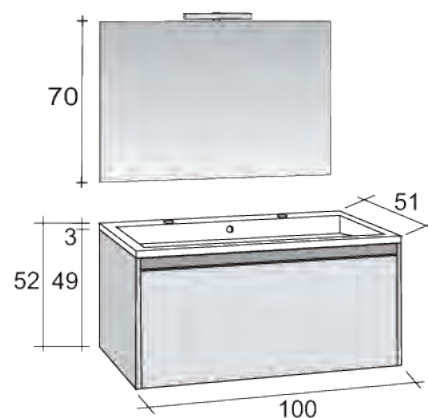

ELZAS

Installatievoorschriften / Mode d'emploi /
Installationsvorschriften: www.riho.com

Set 01

Set 02

Set 03

Set 04

Set 05