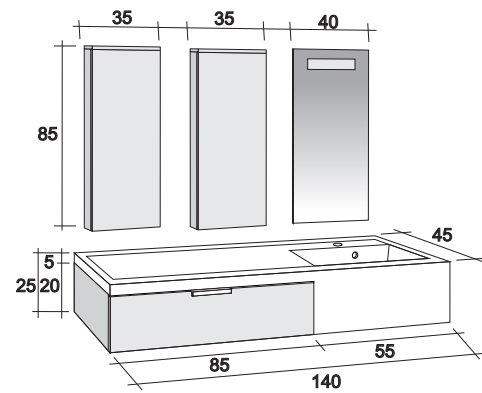

Set 24

Spiegel
Miroir
Spiegel

Spiegel
Miroir
Spiegel

Schab
Tablette
Ablage

Wastafel
Lavabo
Waschtisch

Wastafel
Lavabo
Waschtisch