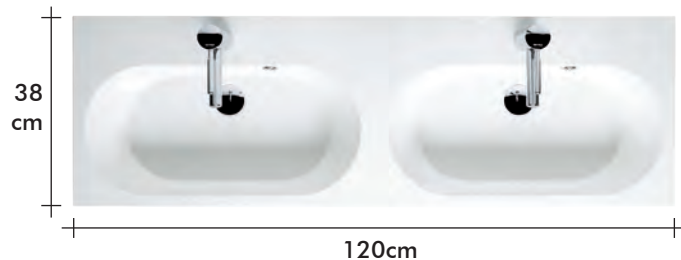

Slimline 120cm: R04/R04

Meer informatie / Plus d'informations / Weitere Infos :
www.riho.com