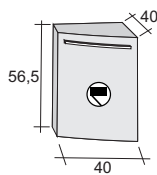

TIAMO 1/2

Installatievoorschriften / Mode d'emploi /
Installationsvorschriften: www.riho.com

Onderdelen
Parties
Unterteile

Kasten
Armoires
Schränke