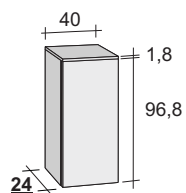

SLIMLINE

Installatievoorschriften / Mode d'emploi /
Installationsvorschriften: www.riho.com

Hoge kasten
Armoires hautes
Hochschränke