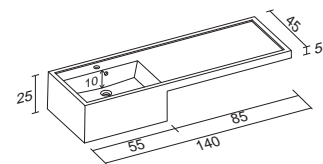

Schab
Tablette
Ablage

Wastafel
Lavabo
Waschtisch