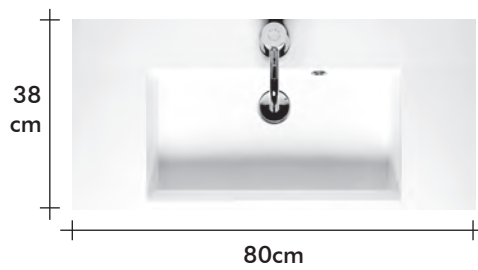

Optie / Option:
Ladevakverdeling / Compartimentage tiroir/Schubladeninneneinteilung

Meer informatie / Plus d'informations / Weitere Infos :
www.riho.com