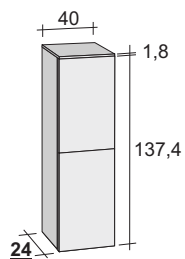

SLIMLINE

Installatievoorschriften / Mode d'emploi /
Installationsvorschriften: www.riho.com

Hoge kasten
Armoires hautes
Hochschränke