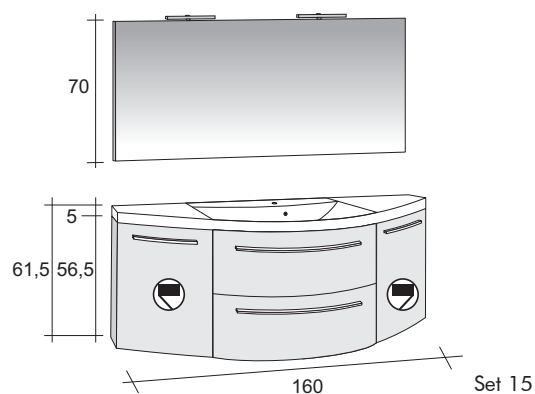

Set 60

Set 61

Set 62

Set 63

TIAMO 2

Installatievoorschriften / Mode d'emploi /
Installationsvorschriften: www.riho.com

| | 80 cm | 100 cm | 120 cm | 160 cm |
|---|-------|--------|--------|--------|
| Spiegel Miroir Spiegel | | | | |
| Spiegelkast Pharmacie Spiegelschrank | | | | |
| Spiegelkast Pharmacie Spiegelschrank | | | | |
| Wastafel Lavabo Waschtisch | | | | |
| Onderkast Sous meuble Unterbauschränk | | | | |
| Onderkast Sous meuble Unterbauschränk | | | | |