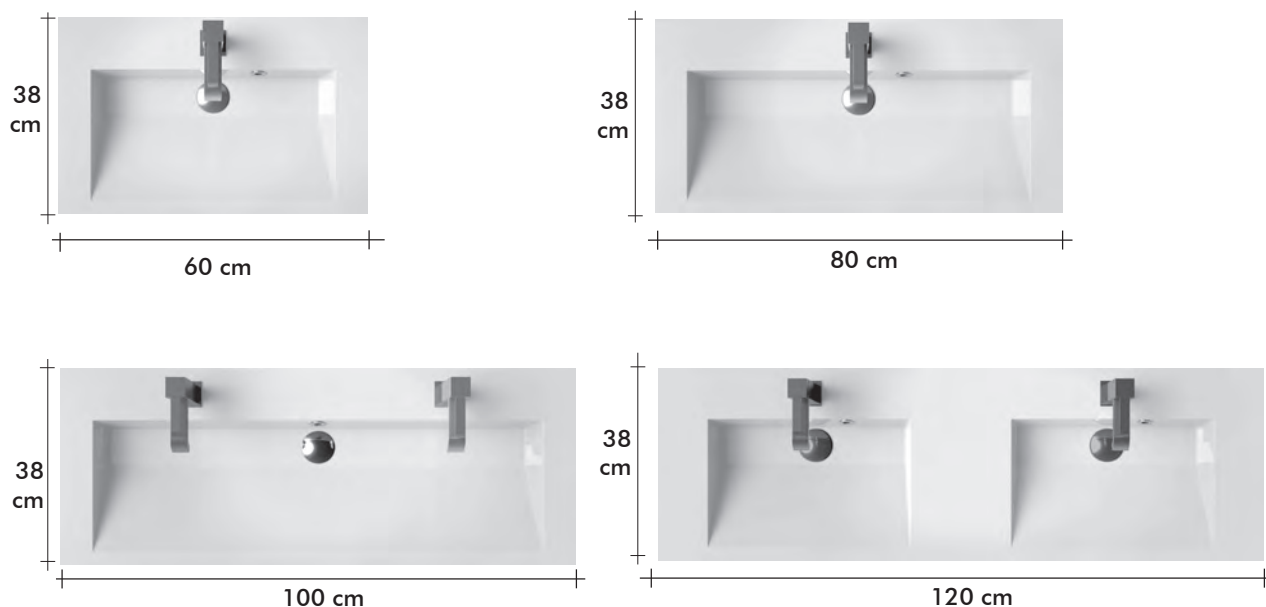

EIFEL

Eifel 120cm: R01/R01: RAL 9016
Olivia: 180 x 120cm

Meer informatie / Plus d'informations / Weitere Infos :
www.riho.com

EIFEL

Eifel 100cm: BLK/BLK
Dana: 190cm x 90cm

Meer informatie / Plus d'informations / Weitere Infos :
www.riho.com

EIFEL

Deze lijn valt op door haar geringe afmetingen. Met een diepte van 38cm en een breedte van 60, 80, 100 of 120cm zijn de meubelen uitstekend geschikt voor kleinere badkamers en (gasten)wc's. Kenmerkend voor deze meubellijn zijn de warme houttinten en de greeploze kastjes. De meubelen kunnen op meerdere manieren worden gecombineerd. De vorm van de wastafel is schuin aflopend (Eifel), ovaal (Estée) of vierkant (Evry).

Cette ligne se distingue de tout ce que vous pourrez trouver sur le marché des meubles, par sa profondeur de 38cm tout en vous laissant de l'espace de rangement. Celui-ci est parfait pour des salles de bains plus petites ou pour la chambre d'amis. Des colonnes peu profondes et sans poignées ont été spécialement conçues pour cette ligne. On peut combiner le meuble de multiples façons. La forme de la vasque est en pente (Eifel), Ovale (Estée) ou Carrée (Evry).