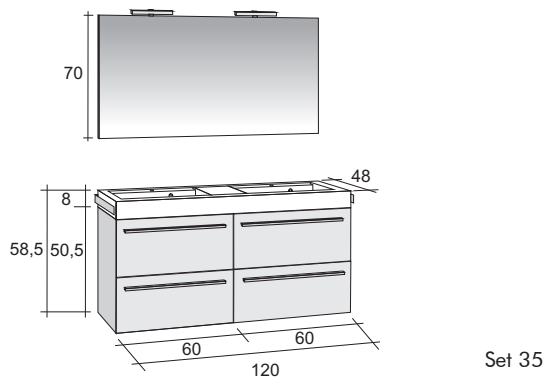

BOLOGNA

Installatievoorschriften / Mode d'emploi /
Installationsvorschriften: www.riho.com