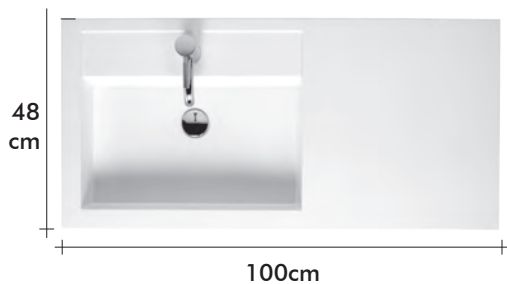

LILLE

Lille 140cm: DOR/D00