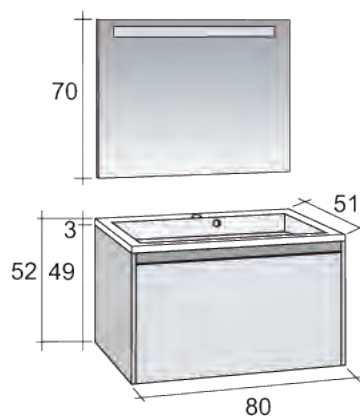

ELZAS

Installatievoorschriften / Mode d'emploi /
Installationsvorschriften: www.riho.com

Set 01

Set 02

Set 03

Set 05