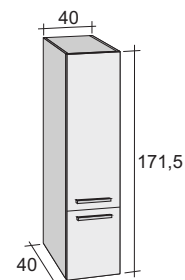

Spiegelkast
Pharmacie
Spiegelschrank