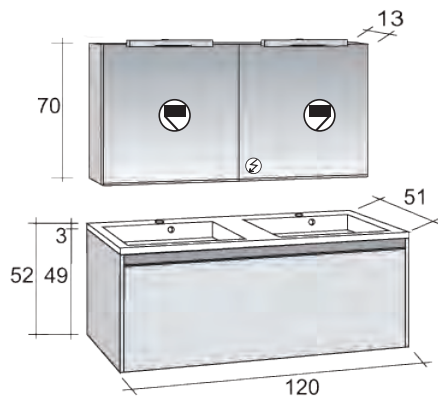

Set 09

	80cm	100cm	120cm		
Spiegel Miroir Spiegel					
Spiegel Miroir Spiegel					
Spiegelkast Pharmacie Spiegelschrank					
Wastafel Lavabo Waschtisch					
Onderkast Sous meuble Unterbauschränk					
Onderdelen Parties Unterteile					
Hoge kasten Armoires hautes Hochschränke