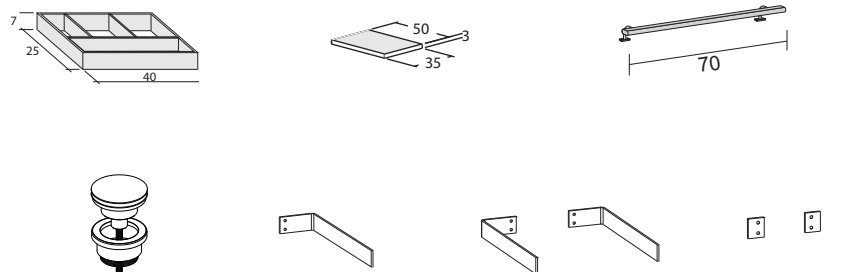

CAPRI

Installatievoorschriften / Mode d'emploi /
Installationsvorschriften: www.riho.com

Onderdelen
Parties
Unterteile

Hoge kasten
Armoires hautes
Hochschranke