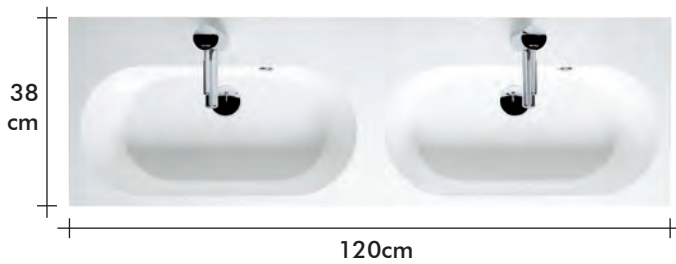

SLIMLINE/SMARTLINE BRACKETS

Slimline Brackets 80cm
Wastafel in keramiek / Lavabo en céramique / Waschtisch aus Keramik

Meer informatie / Plus d'informations / Weitere Infos :
www.riho.com

Ook in Keramiek / Aussi en céramique / Auch in Keramik