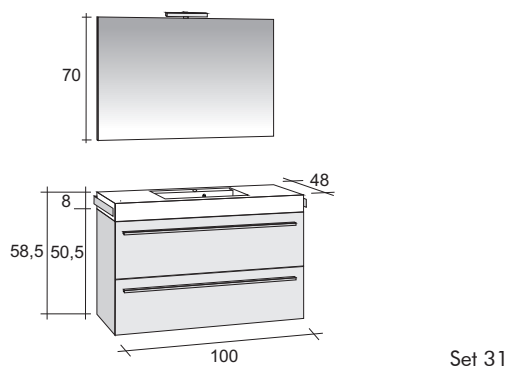

BOLOGNA

Installatievoorschriften / Mode d'emploi /
Installationsvorschriften: www.riho.com