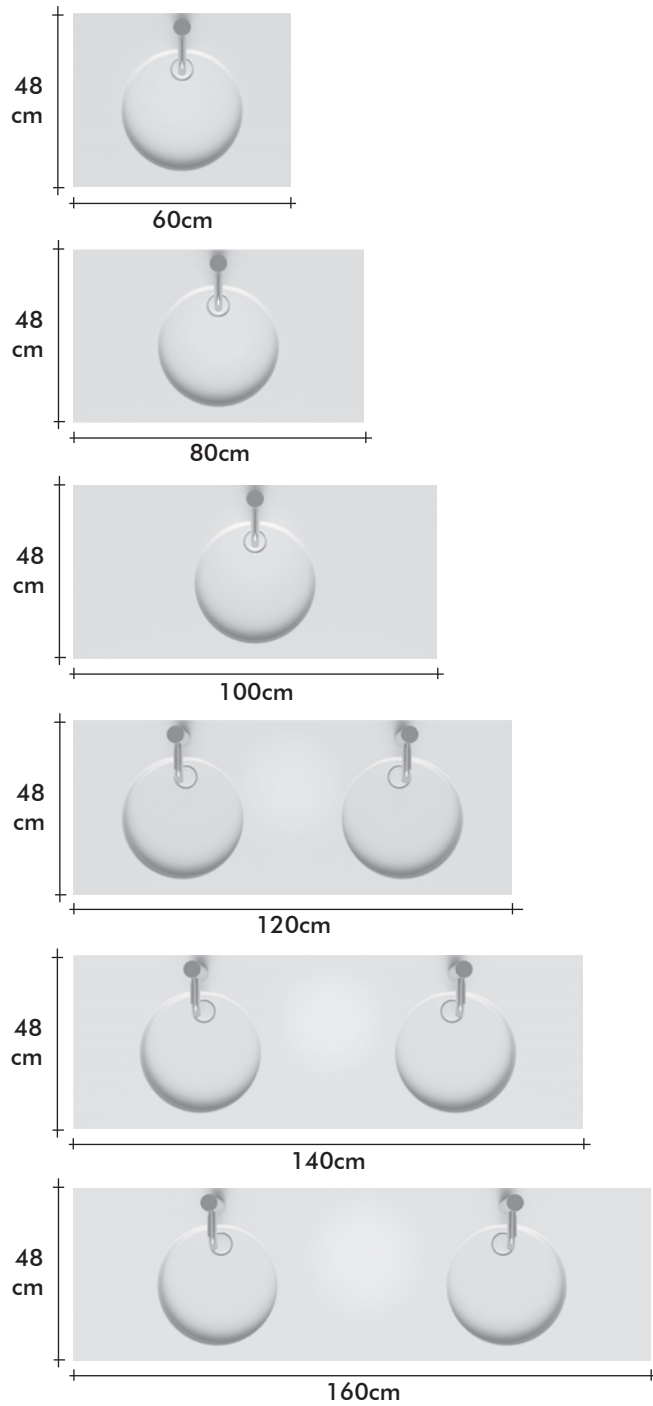

Volano 100cm: R01/R01: RAL 9016

Meer informatie / Plus d'informations / Weitere Infos :
www.riho.com