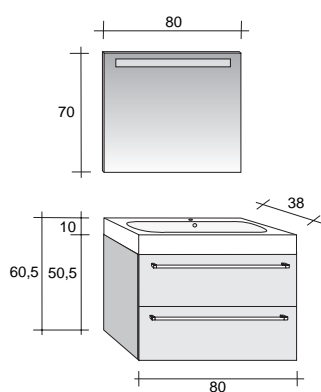

SLIMLINE

Installatievoorschriften / Mode d'emploi /
Installationsvorschriften: www.riho.com

Set 01

Set 02

Set 05

Set 06

Set 10

Set 11

Set 15

Set 16