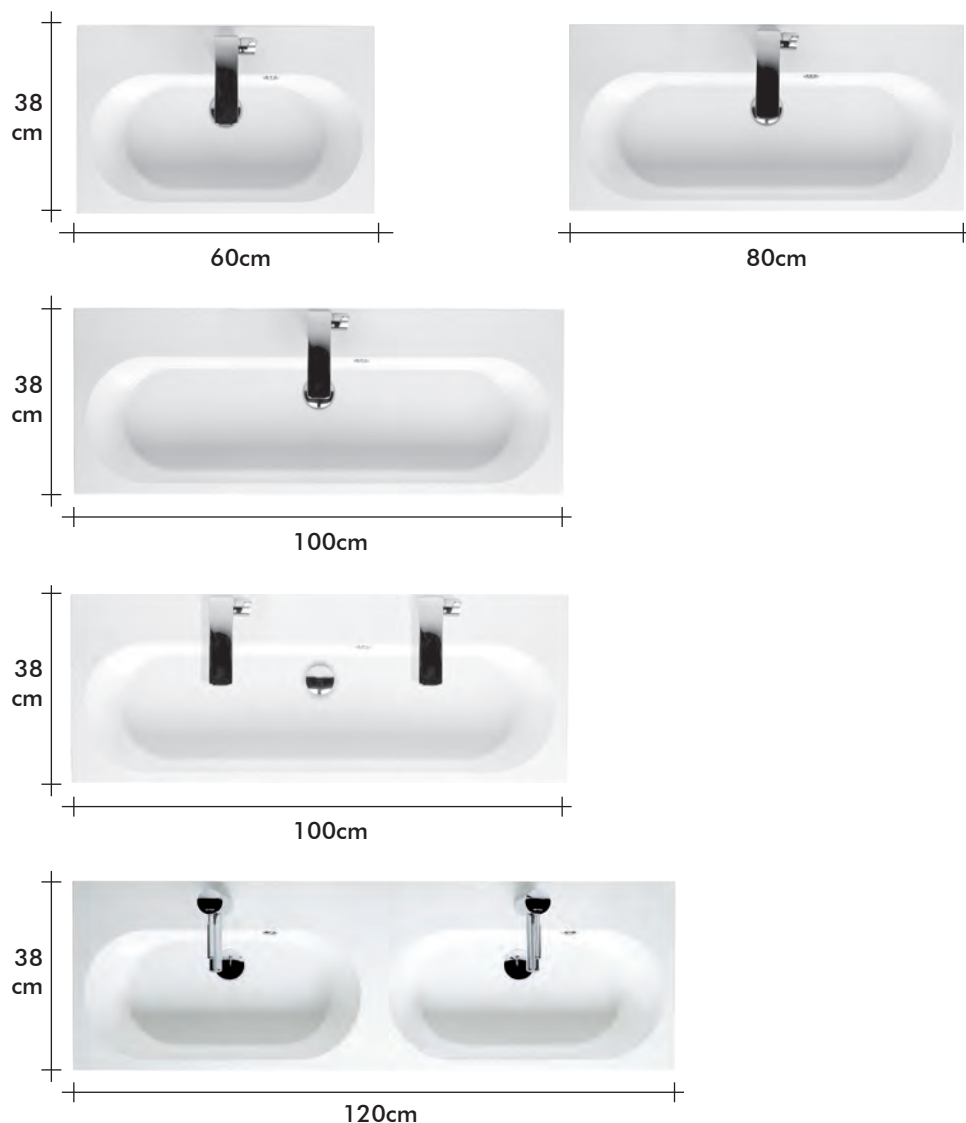

Meer informatie / Plus d'informations / Weitere Infos :
www.riho.com