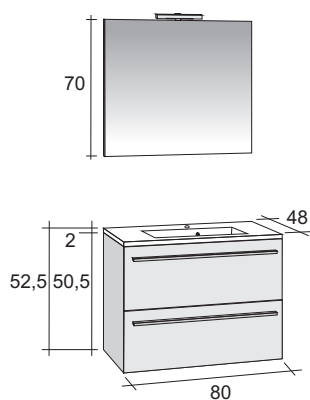

BRONI

Installatievoorschriften / Mode d'emploi /
Installationsvorschriften: www.riho.com