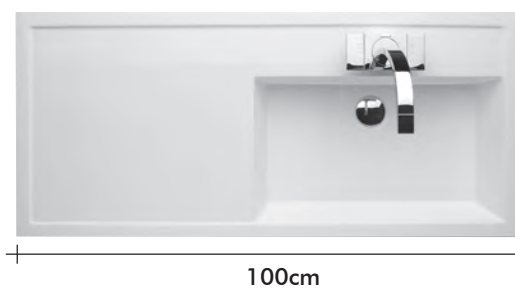

LIGNA

Ligna 100cm: DEC/DEC
Lusso Plus: 170cm x 80cm

Meer informatie / Plus d'informations / Weitere Infos :
www.riho.com

LIGNA

Ligna 100cm: BLK/BLK
Dimaro 180 x 90cm

Ligna 100cm: BLK/BLK

Meer informatie / Plus d'informations / Weitere Infos :
www.riho.com