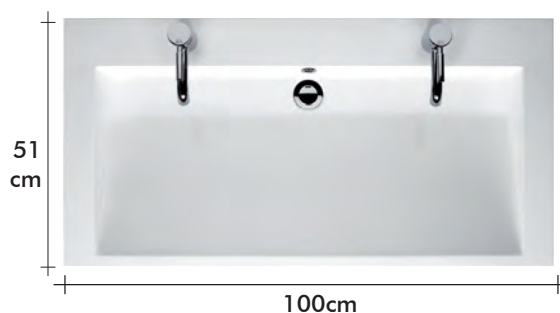

EIFEL

Deze lijn valt op door haar geringe afmetingen. Met een diepte van 38cm en een breedte van 60, 80, 100 of 120cm zijn de meubelen uitstekend geschikt voor kleinere badkamers en (gasten)wc's. Kenmerkend voor deze meubellijn zijn de warme houttinten en de greeploze kastjes. De meubelen kunnen op meerdere manieren worden gecombineerd. De vorm van de wastafel is schuin aflopend (Eifel), ovaal (Estée) of vierkant (Evry).

Kenmerkend voor de meubellijn Elzas zijn de greeploze kastjes, deze zorgen voor een fraaie vormgeving. De ingebouwde laden bieden veel bergruimte. De bovenzijde van de ladekast is voorzien van een chromen omlijsting. Elzas is leverbaar in de maten 80, 100 en 120cm.

La série Elzas est remarquable de par son design et ses colonnes sans poignées qui donnent une toute autre dimension à votre salle de bains. Le tiroir supplémentaire qui est intégré à l'intérieur du meuble vous donne plus de place de rangement et une accessibilité plus aisée pour vos accessoires de toilette les plus utilisés. Le dessus du tiroir extérieur est souligné par une finition en chrome qui lui donne une touche de raffinement supplémentaire. Dimensions : 80,100,120cm.