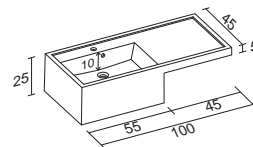

Wastafel
Lavabo
Waschtisch