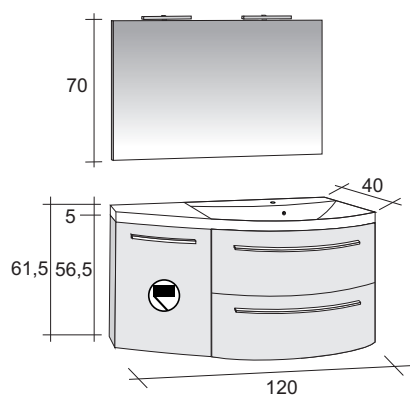

TIAMO 1/2

Installatievoorschriften / Mode d'emploi /
Installationsvorschriften: www.riho.com

Set 09

Set 55

Set 62

Set 63