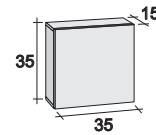

TIAMO 1/2

Installatievoorschriften / Mode d'emploi /
Installationsvorschriften: www.riho.com

Onderdelen
Parties
Unterteile

Kasten
Armoires
Schränke