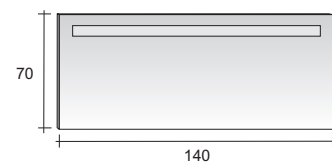

Spiegel
Miroir
Spiegel