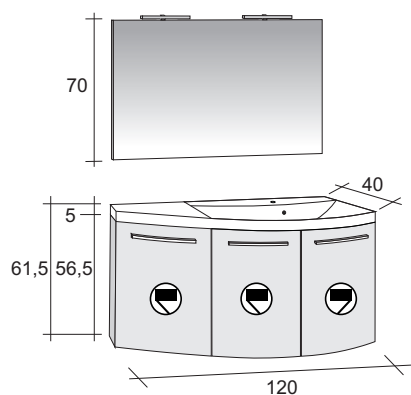

TIAMO 1

Installatievoorschriften / Mode d'emploi /
Installationsvorschriften: www.riho.com

Set 01

Set 35

Set 40

Set 41

Set 47

Set 48