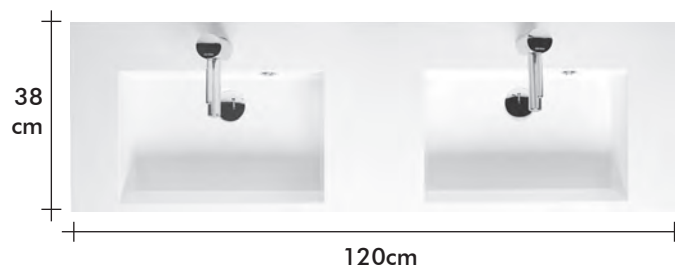

Meer informatie / Plus d'informations / Weitere Infos :
www.riho.com