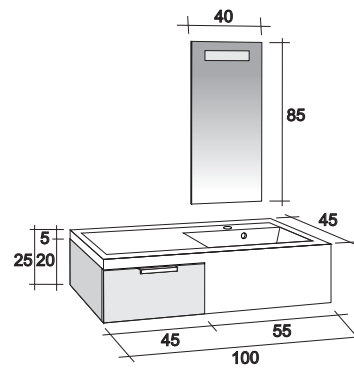

LIGNA

Installatievoorschriften / Mode d'emploi /
Installationsvorschriften: www.riho.com

Set 13