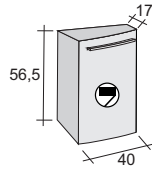

TIAMO 1/2

Installatievoorschriften / Mode d'emploi /
Installationsvorschriften: www.riho.com

Onderdelen
Parties
Unterteile

Kasten
Armoires
Schränke