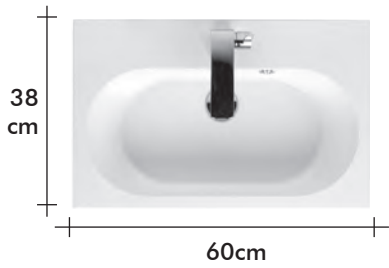

Set 20

Set 21

| | 60cm | 80cm | 100cm | 120cm |
|--|------|------|-------|-------|
| Spiegel Miroir Spiegel | | | | |
| Spiegelkast Pharmacie Spiegelschrank | | | | |
| Wastafel Lavabo Waschtisch | | | | |
| Onderkast Sous meuble Unterbauschrank | | | | |
| Brackets | | | | |
| Onderdelen Parties Unterteile | | | | |
| Hoge kasten Armoires hautes Hochschränke | | | | |
| | | | | |

SLIMLINE/SMARTLINE BRACKETS

Slimline Brackets 80cm
Wastafel in keramiek / Lavabo en céramique / Waschtisch aus Keramik

Meer informatie / Plus d'informations / Weitere Infos :
www.riho.com

Ook in Keramiek / Aussi en céramique / Auch in Keramik