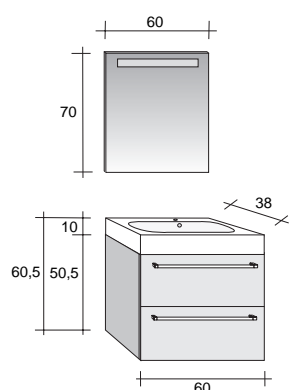

SLIMLINE

Installatievoorschriften / Mode d'emploi /
Installationsvorschriften: www.riho.com

Set 01