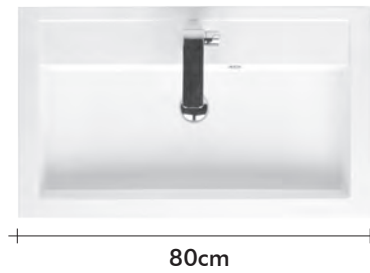

Meer informatie / Plus d'informations / Weitere Infos :
www.riho.com