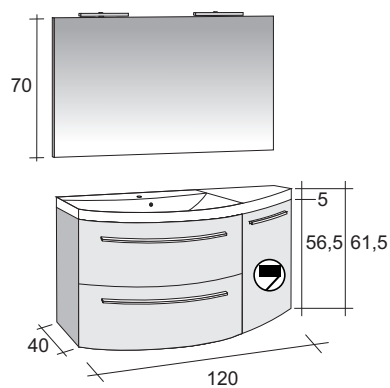

Set 60

Set 61

Set 62

Set 63

TIAMO 2

Installatievoorschriften / Mode d'emploi /
Installationsvorschriften: www.riho.com

| | 80 cm | 100 cm | 120 cm | 160 cm |
|---|-------|--------|--------|--------|
| Spiegel Miroir Spiegel | | | | |
| Spiegelkast Pharmacie Spiegelschrank | | | | |
| Spiegelkast Pharmacie Spiegelschrank | | | | |
| Wastafel Lavabo Waschtisch | | | | |
| Onderkast Sous meuble Unterbauschränk | | | | |
| Onderkast Sous meuble Unterbauschränk | | | | |