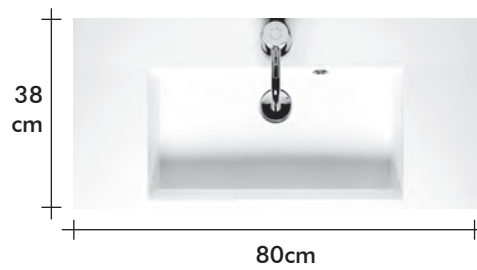

Meer informatie / Plus d'informations / Weitere Infos :
www.riho.com