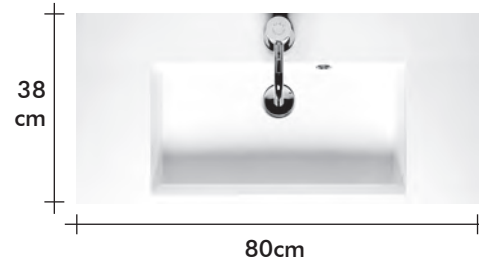

SLIMLINE/SMARTLINE BRACKETS

Slimline Brackets 80cm
Wastafel in keramiek / Lavabo en céramique / Waschtisch aus Keramik

Meer informatie / Plus d'informations / Weitere Infos :
www.riho.com

Ook in Keramiek / Aussi en céramique / Auch in Keramik