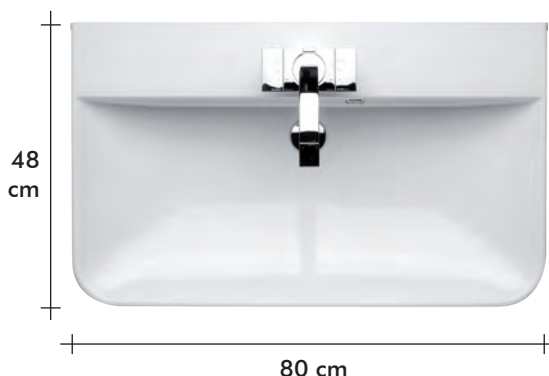

CAPRI

De Capri meubellijn dankt zijn charmes ondermeer aan de afgeronde hoeken. De spiegelkast heeft een geremde liftdeur. De hoogglans op kastframes en fronten zorgt voor fraaie diepe kleuren. Maten: 80 en 120cm.

La série Capri est très particulière avec sa ligne arrondie. L'armoire pharmacie est dotée d'un système «lift». Les faces des tiroirs sont toujours laquées. Mesures: 80 et 120cm

Die Capri Möbellinie verdankt ihren Charme unter anderem den abgerundeten Ecken. Der Spiegelschrank hat eine hydraulisch gebremste Hebetür. Der Hochglanz auf Schrankrahmen und -fronten sorgt für schöne tiefe Farben. Maße: 80 und 120cm.

Beschikbare kleuren (toon op toon)
Couleurs disponibles (ton sur ton)
Erhältliche Farben

Front + Corps / Corps / Korpus

Corpus / Corps / Korpus