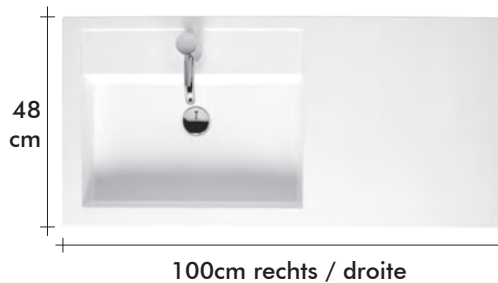

Meer informatie / Plus d'informations / Weitere Infos :
www.riho.com