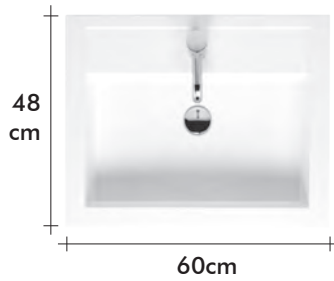

Meer informatie / Plus d'informations / Weitere Infos :
www.riho.com