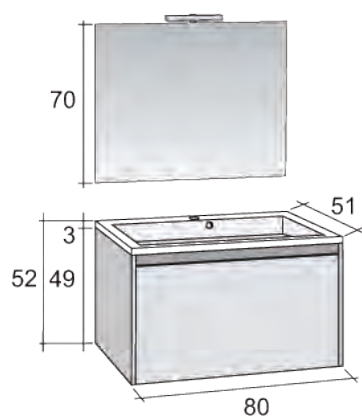

ELZAS

Installatievoorschriften / Mode d'emploi /
Installationsvorschriften: www.riho.com

Set 01