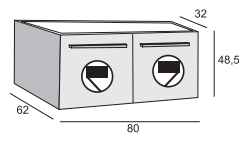

Onderkast
Sous meuble
Unterbauschrank