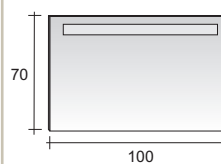

Spiegel
Miroir
Spiegel