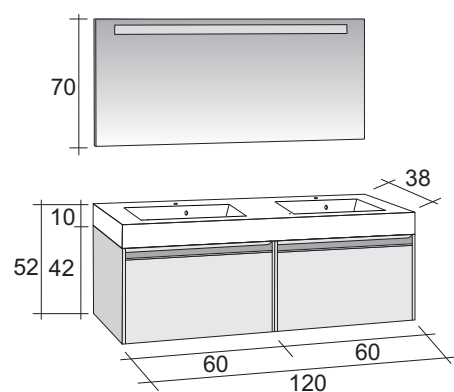

Set 20

Set 21

| | 60cm | 80cm | 100cm | 120cm |
|--|---|--|---|--|
| Spiegel Miroir Spiegel |  |  |  |  |
| Spiegel Miroir Spiegel |  |  |  |  |
| Spiegelkast Pharmacie Spiegelschrank |  |  |  |  |
| Wastafel Lavabo Waschtisch |  |  |  |  |
| Onderkast Sous meuble Unterbauschränk |  |  |  | |
| Onderdelen Parties Unterteile |  |  |  | |
| Hoge kasten Armoires hautes Hochschränke |  |  |  | |