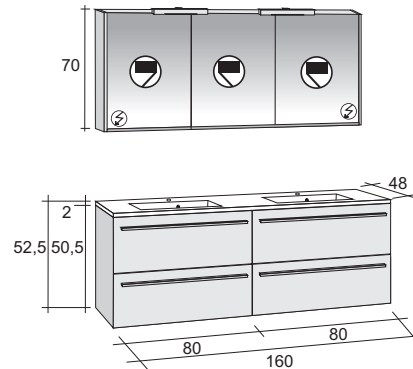

Hoge kasten
Armoires hautes
Hochschränke