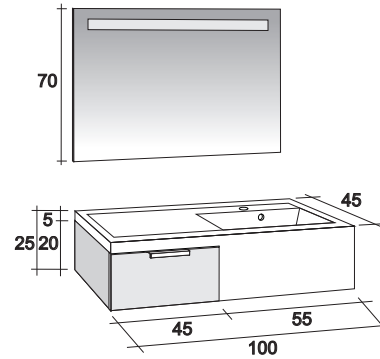

LIGNA

Installatievoorschriften / Mode d'emploi /
Installationsvorschriften: www.riho.com

Set 15

Set 13