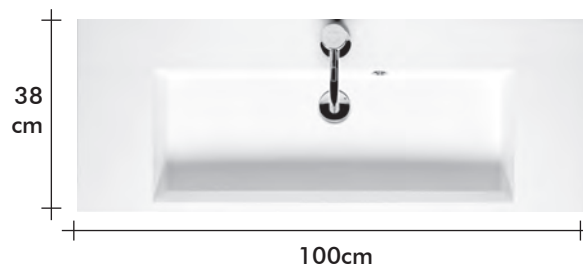

Meer informatie / Plus d'informations / Weitere Infos :
www.riho.com