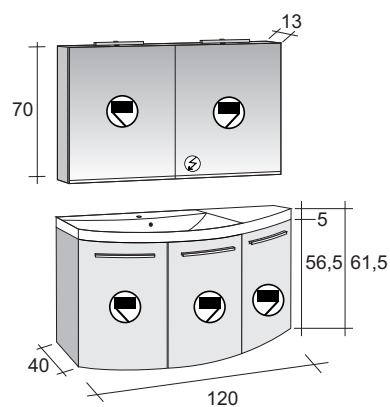

TIAMO 1

Installatievoorschriften / Mode d'emploi /
Installationsvorschriften: www.riho.com

Set 01

Set 35

Set 40

Set 41

Set 46

Set 47

Set 48