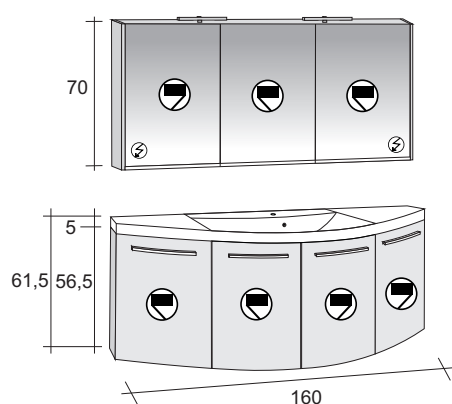

Set 07

Set 50