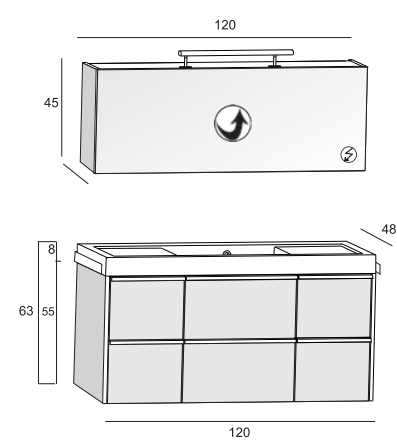

ANDORA

Installatievoorschriften / Mode d'emploi /
Installationsvorschriften: www.riho.com

Set 21

Set 31

Set 32

Set 03

Set 10