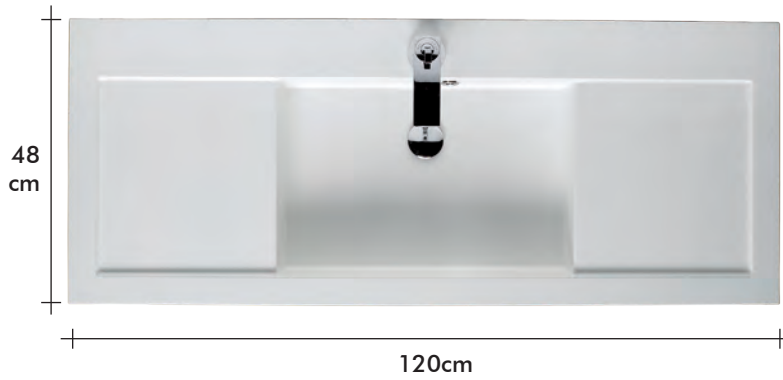

Meer informatie / Plus d'informations / Weitere Infos :
www.riho.com