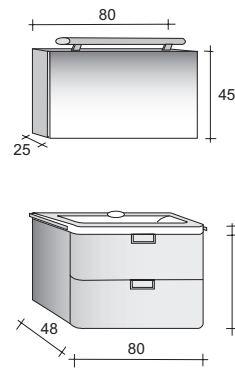

80cm	120cm
Spiegel Miroir Spiegel		
Spiegelkast Pharmacie Spiegelschrank		
Wastafel Lavabo Waschtisch		
Onderkast Sous meuble Unterbauschrank