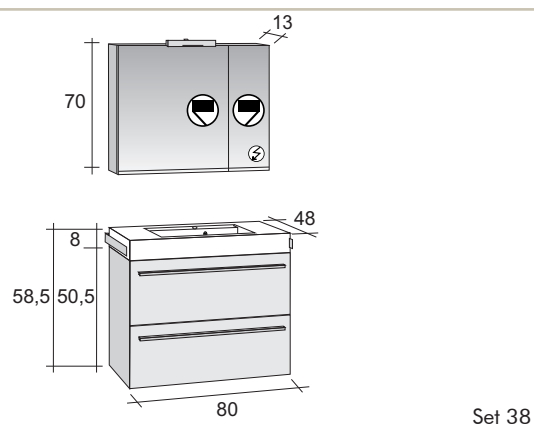

BOLOGNA

Installatievoorschriften / Mode d'emploi /
Installationsvorschriften: www.riho.com