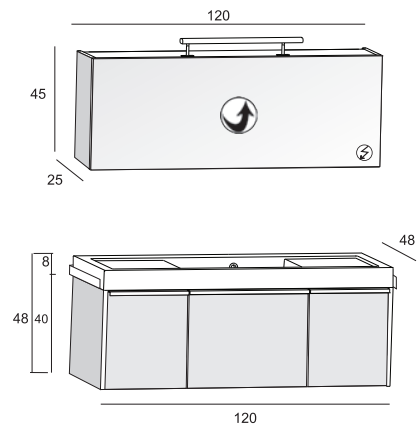

ANDORA

Installatievoorschriften / Mode d'emploi /
Installationsvorschriften: www.riho.com

Set 21

Set 22

Set 31

Set 03

Set 10