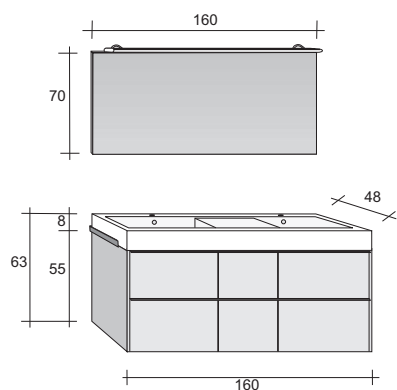

Set 03

Set 02

Set 10

Set 12

| | 120cm | 160cm | |
|---|-------|-------|--|
| Spiegel Miroir Spiegel | | | Hoge kasten Armoires hautes Hochschränke |
| Spiegel Miroir Spiegel | | | |
| Schap Tablette Ablage | | | |
| Spiegelkast Pharmacie Spiegelschrank | | | |
| Spiegelkast Pharmacie Spiegelschrank | | | |
| Wastafel Lavabo Waschtisch | | | |
| Onderkast Sous meuble Unterbauschrank | | | |
| Onderkast Sous meuble Unterbauschrank | | | |
| Onderdelen Parties Unterteile | | | |