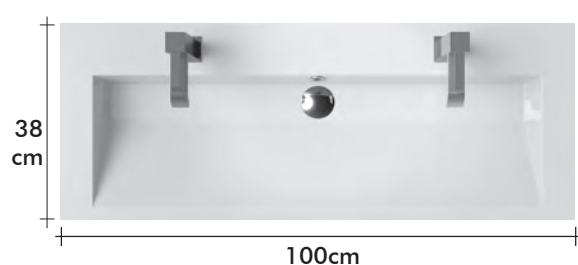

SCALA

Scala 120cm: R04/ R04: RAL 7015
Polar: P206

Meer informatie / Plus d'informations / Weitere Infos :
www.riho.com

SCALA

De Scala valt op door haar geringe afmetingen. Met een diepte van 38 cm en een breedte van 60, 80, 100 of 120cm zijn de meubelen uitstekend geschikt voor kleinere badkamers en (gasten)wc's. Het meubel beschikt over 2 laden, de afmeting 120cm is uitgerust met 4 laden.

De meubelen kunnen op meerdere manieren worden gecombineerd. De vorm van de wastafel is schuin aflopend (Scala), ovaal (Slimline) of vierkant (Smartline)

La série Scala se fait également remarquer par ses dimensions. Avec une profondeur de 38cm et des largeurs de 60, 80, 100 ou 120cm, il devient le meuble parfait pour les salles de bain plus petites ou la chambre d'amis. Ce meuble tout en étant gain de place, est doté de 2 tiroirs et de 4 tiroirs en 1,20m ne vous prive en rien d'espace de rangement. La vasque est disponible en pente (Scala), ovale (Slimline) ou carré (Smartline).