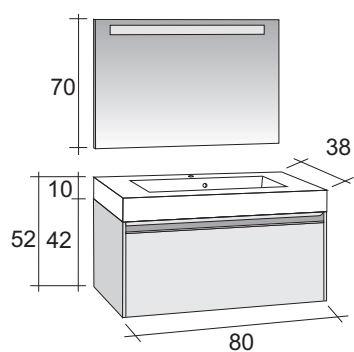

EVRY

Installatievoorschriften / Mode d'emploi /
Installationsvorschriften: www.riho.com

Set 01

Set 02

Set 05

Set 06

Set 10