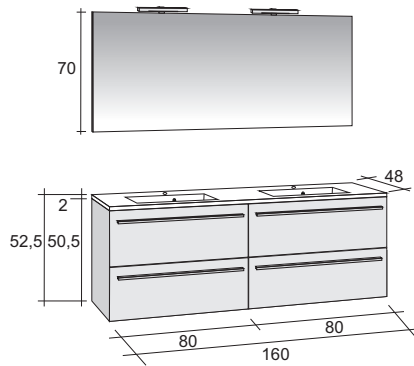

Hoge kasten
Armoires hautes
Hochschränke