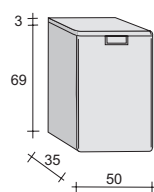

Hoge kasten
Armoires hautes
Hochschranke