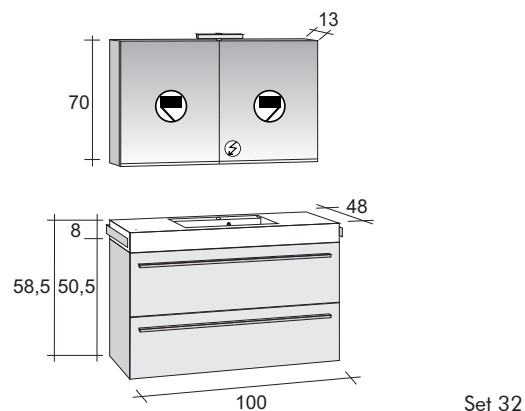

BOLOGNA

Installatievoorschriften / Mode d'emploi /
Installationsvorschriften: www.riho.com