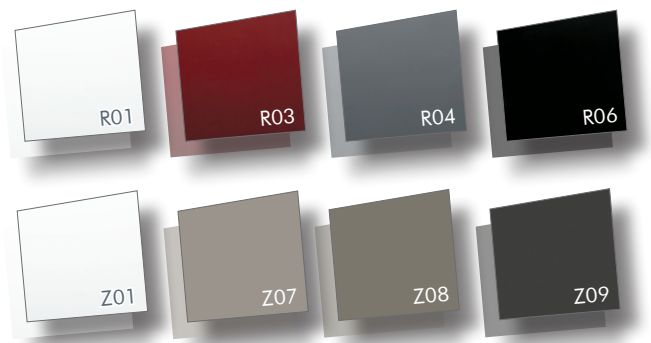

Beschikbare kleuren (toon op toon)
Couleurs disponibles (ton sur ton)
Erhältliche Farben