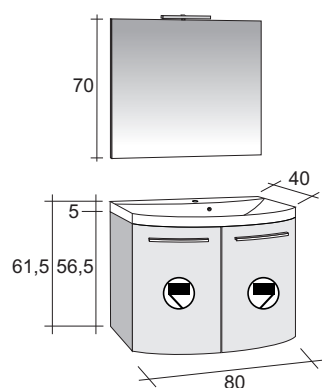

TIAMO 1

Installatievoorschriften / Mode d'emploi /
Installationsvorschriften: www.riho.com

Set 01