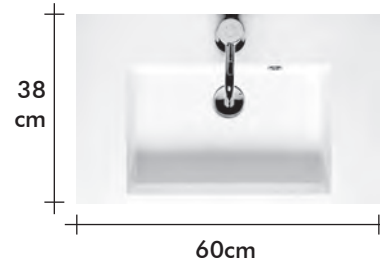

SLIMLINE/SMARTLINE BRACKETS

Slimline Brackets 80cm
Wastafel in keramiek / Lavabo en céramique / Waschtisch aus Keramik

Meer informatie / Plus d'informations / Weitere Infos :
www.riho.com

Ook in Keramiek / Aussi en céramique / Auch in Keramik