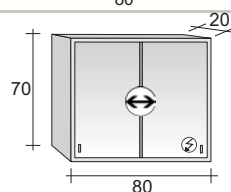

Spiegelkast
Pharmacie
Spiegelschrank