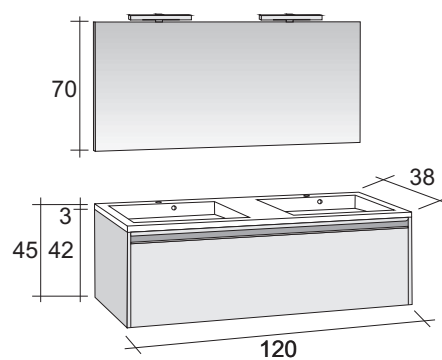

EIFEL

Installatievoorschriften / Mode d'emploi /
Installationsvorschriften: www.riho.com

Set 09

Set 10