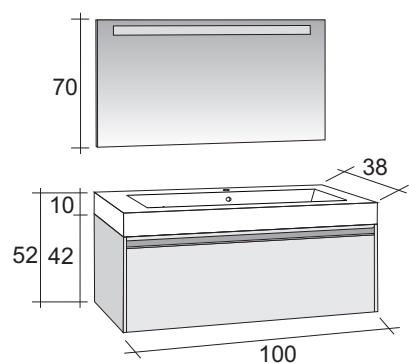

EVRY

Installatievoorschriften / Mode d'emploi /
Installationsvorschriften: www.riho.com

Set 01

Set 02

Set 05

Set 06

Set 10