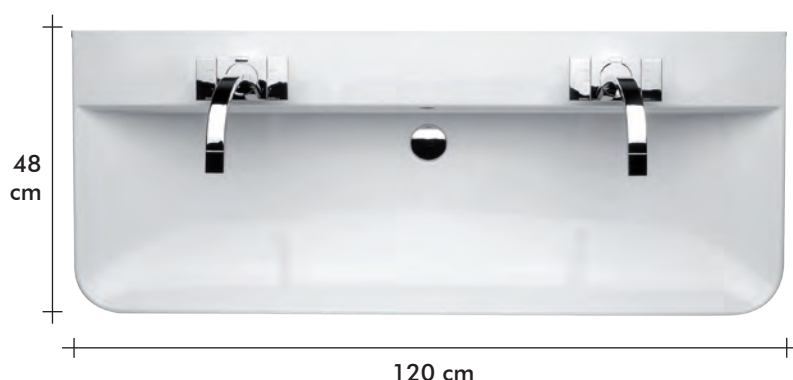

CAPRI

De Capri meubellijn dankt zijn charmes ondermeer aan de afgeronde hoeken. De spiegelkast heeft een geremde liftdeur. De hoogglans op kastframes en fronten zorgt voor fraaie diepe kleuren. Maten: 80 en 120cm.

La série Capri est très particulière avec sa ligne arrondie. L'armoire pharmacie est dotée d'un système «lift». Les faces des tiroirs sont toujours laquées. Mesures: 80 et 120cm

Die Capri Möbellinie verdankt ihren Charme unter anderem den abgerundeten Ecken. Der Spiegelschrank hat eine hydraulisch gebremste Hebetür. Der Hochglanz auf Schrankrahmen und -fronten sorgt für schöne tiefe Farben. Maße: 80 und 120cm.

Beschikbare kleuren (toon op toon)
Couleurs disponibles (ton sur ton)
Erhältliche Farben

Front + Corps / Corps / Korpus

Corpus / Corps / Korpus