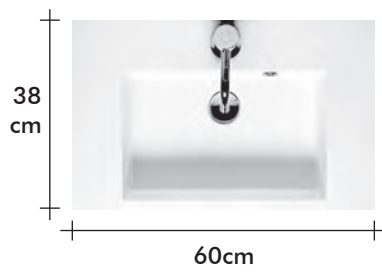

Optie / Option:
Ladevakverdeling / Compartimentage tiroir/Schubladeninneneinteilung

Meer informatie / Plus d'informations / Weitere Infos :
www.riho.com