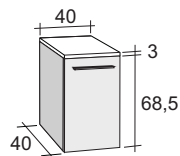

Hoge kasten
Armoires hautes
Hochschränke