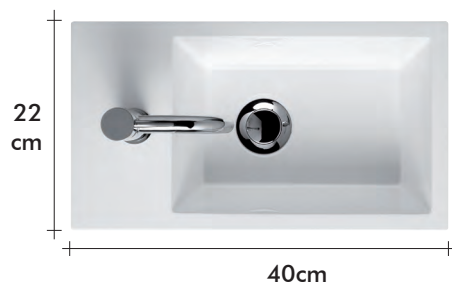

LUCCA

Beschikbare kleuren (toon op toon)
Couleurs disponibles (ton sur ton)
Erhältliche Farben