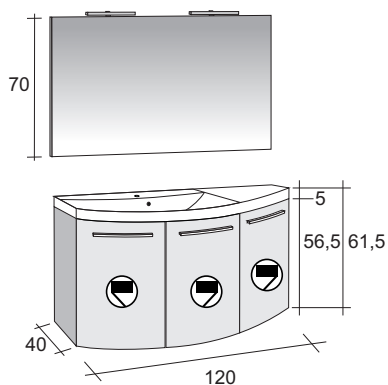

TIAMO 1

Installatievoorschriften / Mode d'emploi /
Installationsvorschriften: www.riho.com

Set 01

Set 35

Set 40

Set 41

Set 45

Set 47

Set 48