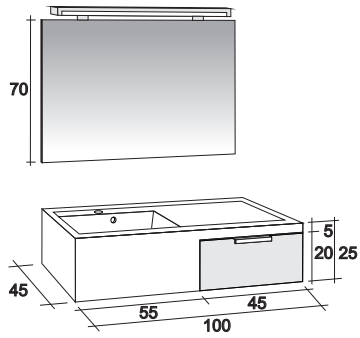

LIGNA

Installatievoorschriften / Mode d'emploi /
Installationsvorschriften: www.riho.com