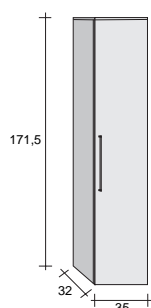

SLIMLINE

Installatievoorschriften / Mode d'emploi /
Installationsvorschriften: www.riho.com

Hoge kasten
Armoires hautes
Hochschränke