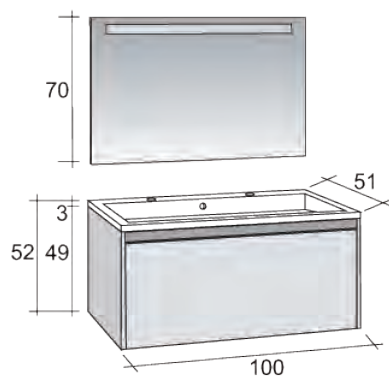

ELZAS

Installatievoorschriften / Mode d'emploi /
Installationsvorschriften: www.riho.com

Set 01

Set 02

Set 03

Set 05