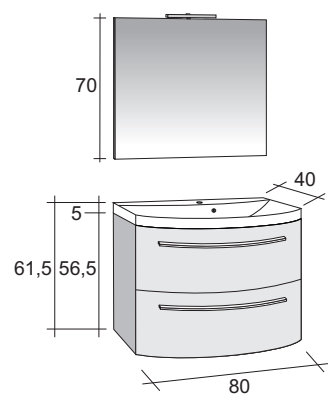

TIAMO 1/2

Installatievoorschriften / Mode d'emploi /
Installationsvorschriften: www.riho.com

Set 09

Set 55

Set 62

Set 63