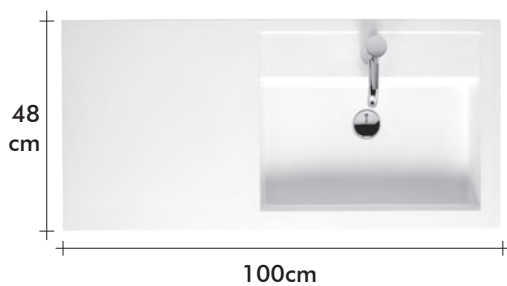

LILLE

Lille 140cm: DOR/D00