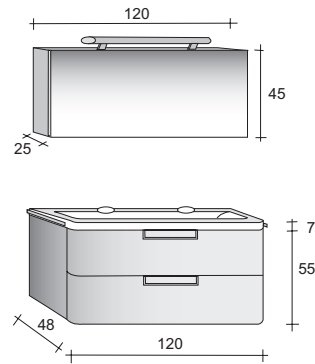

80cm	120cm
Spiegel Miroir Spiegel		
Spiegelkast Pharmacie Spiegelschrank		
Wastafel Lavabo Waschtisch		
Onderkast Sous meuble Unterbauschrank