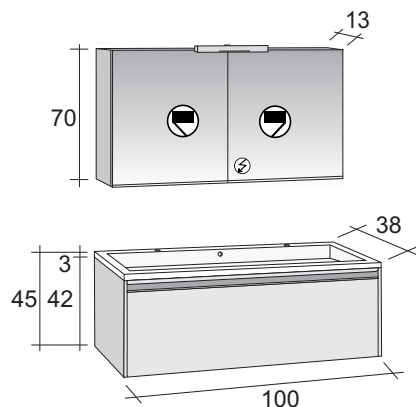

EIFEL

Installatievoorschriften / Mode d'emploi /
Installationsvorschriften: www.riho.com

Set 09