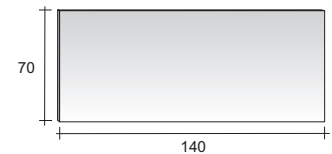

Spiegel
Miroir
Spiegel

Spiegel
Miroir
Spiegel

Schab
Tablette
Ablage

Wastafel
Lavabo
Waschtisch

Wastafel
Lavabo
Waschtisch