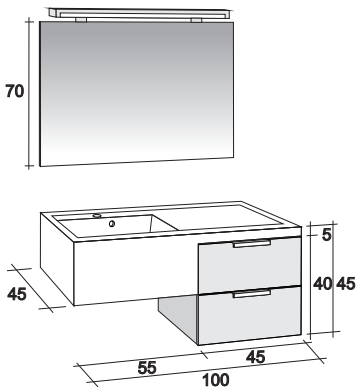

LIGNA

Installatievoorschriften / Mode d'emploi /
Installationsvorschriften: www.riho.com

Set 13