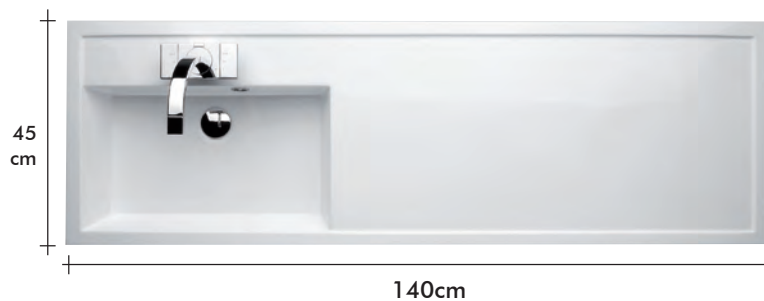

LIGNA

Ligna 100cm: DEC/DEC
Lusso Plus: 170cm x 80cm

Meer informatie / Plus d'informations / Weitere Infos :
www.riho.com

LIGNA

Ligna 100cm: BLK/BLK
Dimaro 180 x 90cm

Ligna 100cm: BLK/BLK

Meer informatie / Plus d'informations / Weitere Infos :
www.riho.com