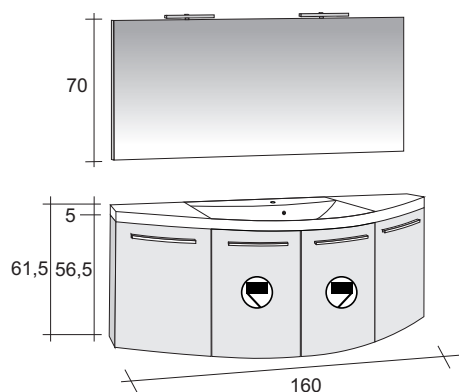

TIAMO 1/2

Installatievoorschriften / Mode d'emploi /
Installationsvorschriften: www.riho.com

Set 07