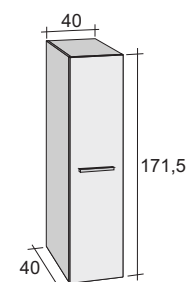

Onderkast
Sous meuble
Unterbauschrank