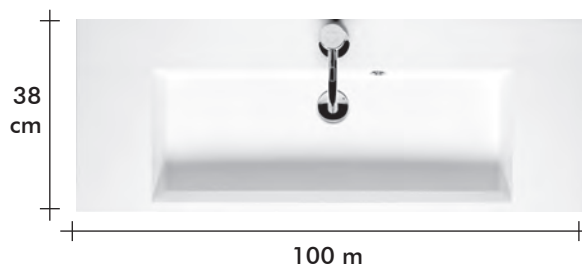

Optie / Option:
Ladevakverdeling / Compartimentage tiroir/Schubladeninneneinteilung

Meer informatie / Plus d'informations / Weitere Infos :
www.riho.com