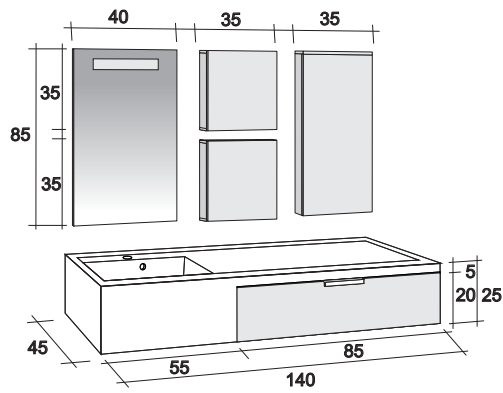

Set 23

Spiegel
Miroir
Spiegel

Spiegel
Miroir
Spiegel

Schab
Tablette
Ablage

Wastafel
Lavabo
Waschtisch

Wastafel
Lavabo
Waschtisch