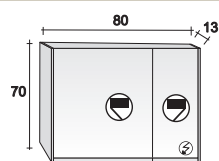

Spiegelkast
Pharmacie
Spiegelschrank