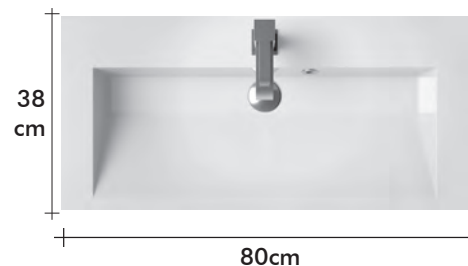

SCALA

Scala 120cm: R04/ R04: RAL 7015
Polar: P206

Meer informatie / Plus d'informations / Weitere Infos :
www.riho.com

SCALA

De Scala valt op door haar geringe afmetingen. Met een diepte van 38 cm en een breedte van 60, 80, 100 of 120cm zijn de meubelen uitstekend geschikt voor kleinere badkamers en (gasten)wc's. Het meubel beschikt over 2 laden, de afmeting 120cm is uitgerust met 4 laden.

De meubelen kunnen op meerdere manieren worden gecombineerd. De vorm van de wastafel is schuin aflopend (Scala), ovaal (Slimline) of vierkant (Smartline)

La série Scala se fait également remarquer par ses dimensions. Avec une profondeur de 38cm et des largeurs de 60, 80, 100 ou 120cm, il devient le meuble parfait pour les salles de bain plus petites ou la chambre d'amis. Ce meuble tout en étant gain de place, est doté de 2 tiroirs et de 4 tiroirs en 1,20m ne vous prive en rien d'espace de rangement. La vasque est disponible en pente (Scala), ovale (Slimline) ou carré (Smartline).