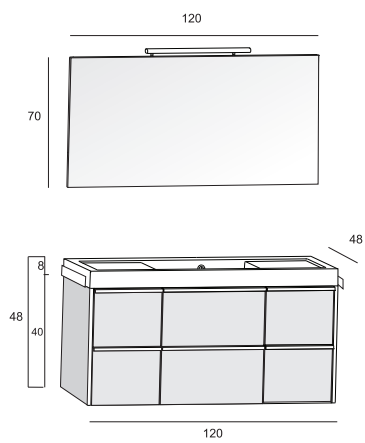

ANDORA

Installatievoorschriften / Mode d'emploi /
Installationsvorschriften: www.riho.com

Set 21

Set 31

Set 03

Set 10