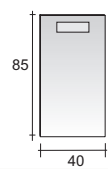

Spiegel
Miroir
Spiegel