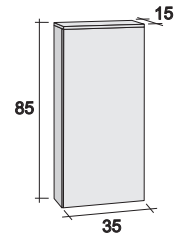

TIAMO 1/2

Installatievoorschriften / Mode d'emploi /
Installationsvorschriften: www.riho.com

Onderdelen
Parties
Unterteile

Kasten
Armoires
Schränke