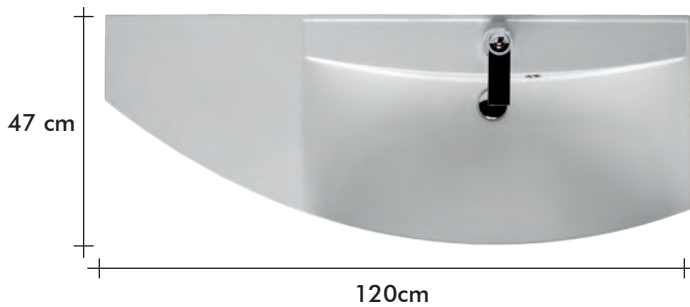

Meer informatie / Plus d'informations / Weitere Infos :
www.riho.com

Beschikbare kleuren (toon op toon)
Couleurs disponibles (ton sur ton)
Erhältliche Farben