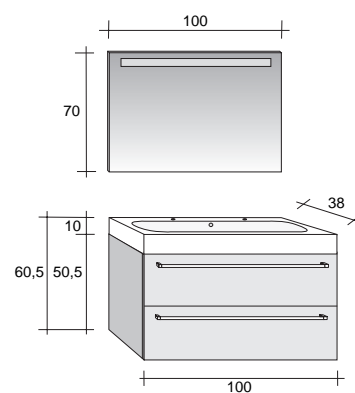

Set 15

Set 16

Set 20

Set 21

| | 60cm | 80cm | 100cm | 120cm |
|--|------|------|-------|-------|
| Spiegel Miroir Spiegel | | | | |
| Spiegelkast Pharmacie Spiegelschrank | | | | |
| Wastafel Lavabo Waschtisch | | | | |
| Wastafel keramiek Lavabo céramique Waschtisch Keramik | | | | |
| Onderkast Sous meuble Unterbauschrank | | | | |
| Brackets | | | | |
| Onderdelen Parties Unterteile | | | | |