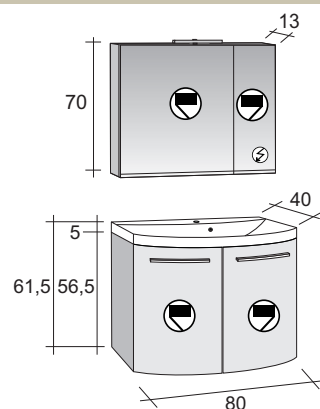

TIAMO 1

Installatievoorschriften / Mode d'emploi /
Installationsvorschriften: www.riho.com

Set 01

Set 35

Set 40

Set 41

Set 47

Set 48