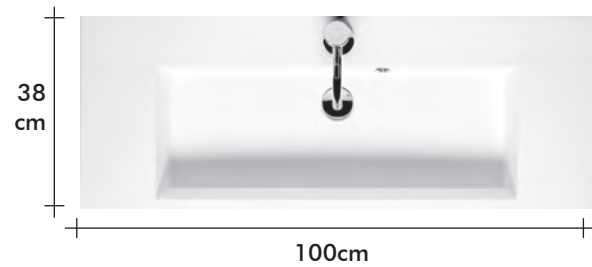

SLIMLINE/SMARTLINE BRACKETS

Slimline Brackets 80cm
Wastafel in keramiek / Lavabo en céramique / Waschtisch aus Keramik

Meer informatie / Plus d'informations / Weitere Infos :
www.riho.com

Ook in Keramiek / Aussi en céramique / Auch in Keramik