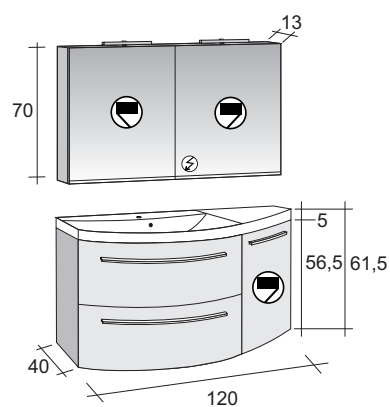

TIAMO 1/2

Installatievoorschriften / Mode d'emploi /
Installationsvorschriften: www.riho.com

Set 09

Set 55

Set 61

Set 62

Set 63