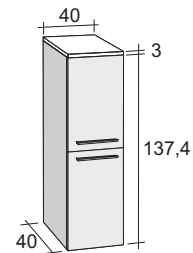

Hoge kasten
Armoires hautes
Hochschränke