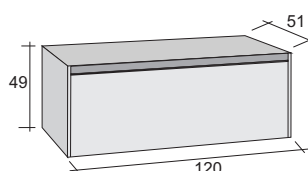

1229100030/CODE\*

854,-

1229100030/RAL\*

1.432,-

**Inclusief-Compris-Inklusive**

**Optie-Option**

Wastafel onderbouw 1 lade + 1 binnenlade  
Sous meuble lavabo 1 tiroir + 1 tiroir supplémentaire intérieur intégré  
Waschtisch Unterbauschrank 1 Schublade + 1 innenliegender Auszug