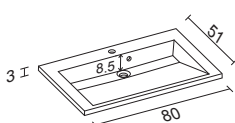

Wastafel - Lavabo - Waschtisch

Optie-Option

Pop-up waste (clic-clac)

1541874000

446,-

1990107

21,-

Inclusief-Compris-Inklusive