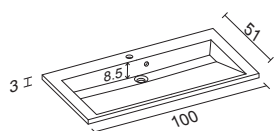

Wastafel - Lavabo - Waschtisch

Optie-Option

Pop-up waste (clic-clac)

1541904000

485,-

1990107

21,-

Inclusief-Compris-Inklusive

* zie pagina - voir page - siehe Seite 114