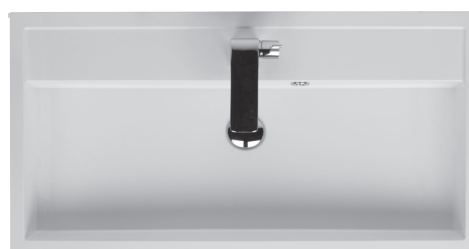

BOLOGNA 100x48