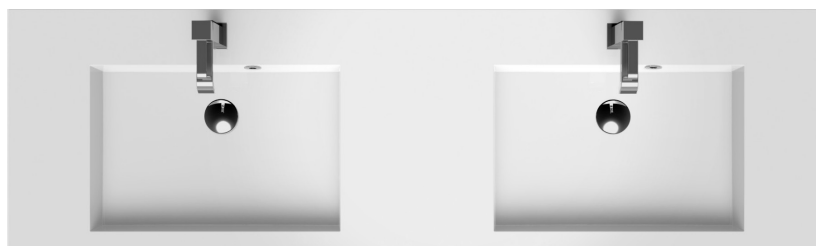

BRONI 160x48