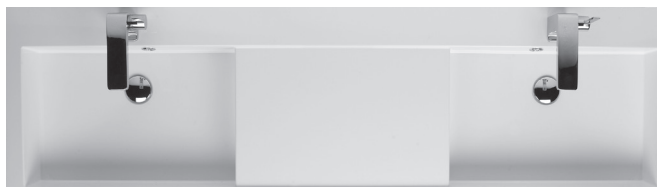

ANDORA 160x48