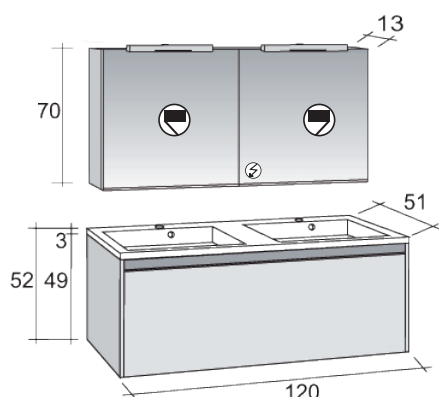

Elzas

Item	Art.nr./CODE*/Setnr	Euro

COMBINATIE 09	EL120/BLKBLK/S09	2.426,-
COMPOSITION 09	EL120/DCADCA/S09	
KOMBINATION 09	EL120/DECDEC/S09	
	EL120/DORDOR/S09	
	EL120/D00D00/S09	
	EL120/D10D10/S09	

EL120/MOKMOK/S09

EL120/R01R01/S09	3.246,-
EL120/R03R03/S09	
EL120/R04R04/S09	
EL120/R06R06/S09	
EL120/R09R09/S09	

Inclusief-Compris-Inklusive

Optie-Option

Item

Art

Art.nr./CODE*

Euro

Wastafel onderbouw 1 lade + 1 binnenlade
Sous meuble lavabo 1 tiroir + 1 tiroir supplémentaire intérieur intégré
Waschtisch Unterbauschrank 1 Schublade + 1 innenliegender Auszug

1229080030/CODE*

721,-

1229080030/RAL*

1.273,-

Inclusief-Compris-Inklusive

Optie-Option

Wastafel onderbouw 1 lade + 1 binnenlade
Sous meuble lavabo 1 tiroir + 1 tiroir supplémentaire intérieur intégré
Waschtisch Unterbauschrank 1 Schublade + 1 innenliegender Auszug

1229100030/CODE*

854,-

1229100030/RAL*

1.432,-

Inclusief-Compris-Inklusive

Optie-Option

Wastafel onderbouw 1 lade + 1 binnenlade
Sous meuble lavabo 1 tiroir + 1 tiroir supplémentaire intérieur intégré
Waschtisch Unterbauschrank 1 Schublade + 1 innenliegender Auszug

1229120030/CODE*

928,-

1229120030/RAL*

1.538,-

Inclusief-Compris-Inklusive

Optie-Option

Lade vakverdeling
Compartimentage intérieur
Schubladeninneneinteilung

47900270

219,-

Wastafel - Lavabo - Waschtisch

Optie-Option

Pop-up waste (clic-clac)

1541874000

446,-

1990107

21,-

Inclusief-Compris-Inklusive

Wastafel - Lavabo - Waschtisch

Optie-Option

Pop-up waste (clic-clac)

1541904000

485,-

1990107

21,-

Inclusief-Compris-Inklusive

* zie pagina - voir page - siehe Seite 114