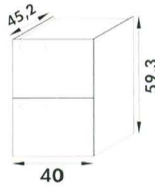

TOILETKAST TRIPTIEK EN VERHOOGDE WASKOM
ARMOIRE DE TOILETTE TRYPTIQUE ET VASQUE AÉRIENNE

€ 3.435,-

€ 3.735,-

KAPTAFEL - COIFFEUSE

€ 1.849,-

LAGE KOLOMKAST MET LADEN - COLONNE BASSE AVEC TIROIRS

€ 815,-

COMMODE