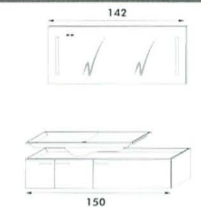

SPIEGEL EN VERHOOGDE WASKOM
MIROIR ET VASQUE AÉRIENNE