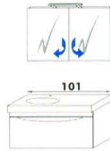

€ 2.241,- 2.328,- 2.328,- 3.474,-

KOLOMKAST - COLONNE

LINKS OF RECHTS - GAUCHE OU DROITE

€ 673,- 659,-

MATERIALEN, KLEUREN EN AFWERKINGEN MATIERES, COLORIS ET FINITIONS

waskomtafel

hoogglans kunstmarmer

table - vasque