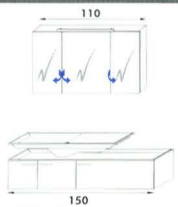

TOILETKAST TRIPTIEK EN VERHOOGDE WASKOM
ARMOIRE DE TOILETTE TRYPTIQUE ET VASQUE AÉRIENNE