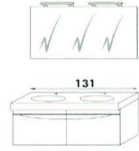

Wit
Blanc

melamine satijn hout

mélaminé bois satiné

Donkere eik
Chêne foncé

Lichte eik
Chêne clair

SPIEGEL - MIROIR

€ 1.667,- 1.717,- 1.717,- 2.643,-

TOILETKAST - ARMOIRE DE TOILETTE