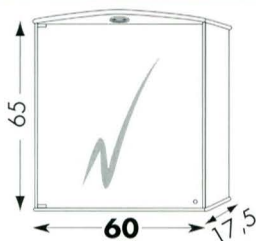

Eik wit
Chêne blanc

DIVA

p. 43

TOILETKAST - ARMOIRE DE TOILETTE

VERSIE/VERSION 1	€	524,-	680,-
VERSIE/VERSION 2	€	543,-	700,-
VERSIE/VERSION 3	€	584,-	743,-

MATERIALEN, KLEUREN EN AFWERKINGEN MATIERES, COLORIS ET FINITIONS