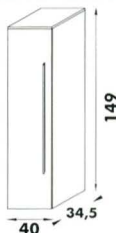

€ 1.712,- 1.452,-

2.083,- 1.848,-

2.348,- 2.089,-

3.145,- 2.855,-

KOLOMKAST - COLONNE

LINKS OF RECHTS - GAUCHE OU DROITE

GELAKT LAQUÉ

HOUT BOIS