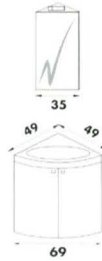

Pop

p. 30

SPIEGEL - MIROIR

	GELAKT LAQUÉ	HOUT BOIS
€	611,-	503,-

POP HOEKMEUBEL
POP D'ANGLE

TOILETKAST - ARMOIRE DE TOILETTE

NB: Zijkanten in melamine grijs
NB: Côtés en mélaminé gris

	GELAKT LAQUÉ	HOUT BOIS
€	994,-	1.048,-