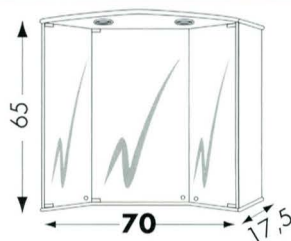

Eik wit
Chêne blanc

DIVA

p. 43

TOILETKAST - ARMOIRE DE TOILETTE

VERSIE/VERSION 1	€	524,-	680,-
VERSIE/VERSION 2	€	543,-	700,-
VERSIE/VERSION 3	€	584,-	743,-

MATERIALEN, KLEUREN EN AFWERKINGEN MATIERES, COLORIS ET FINITIONS