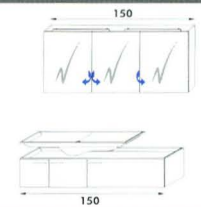

TOILETKAST TRIPTIEK EN VERHOOGDE WASKOM
ARMOIRE DE TOILETTE TRYPTIQUE ET VASQUE AÉRIENNE