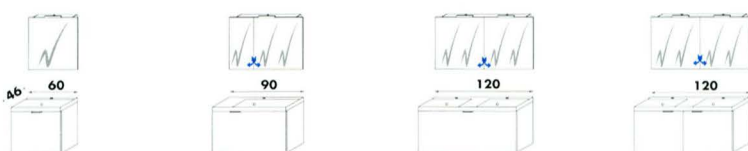

TOILETKAST - ARMOIRE DE TOILETTE

	HOOGGLANS BRILLANT	HOUT BOIS	HOOGGLANS BRILLANT	HOUT BOIS	HOOGGLANS BRILLANT	HOUT BOIS	HOOGGLANS BRILLANT	HOUT BOIS
€	1.057,-	1.057,-	1.245,-	1.245,-	1.632,-	1.632,-	1.769,-	1.769,-