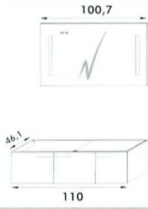

SPIEGEL EN INBOUWWASKOM - MIROIR ET VASQUE ENCASTRÉE