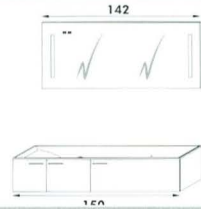

SPIEGEL EN INBOUWWASKOM - MIROIR ET VASQUE ENCASTRÉE