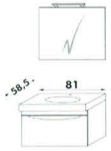

SPIEGEL - MIROIR

€ 1.667,- 1.717,- 1.717,- 2.643,-