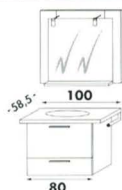

SPIEGEL - MIROIR

€ 2.000,-

2.581,-