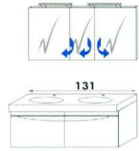

€ 2.241,- 2.328,- 2.328,- 3.474,-

KOLOMKAST - COLONNE

LINKS OF RECHTS - GAUCHE OU DROITE

€ 673,- 659,-

MATERIALEN, KLEUREN EN AFWERKINGEN MATIERES, COLORIS ET FINITIONS

waskomtafel

hoogglans kunstmarmer

table - vasque