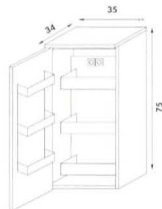

HOGE KAST

ARMOIRE
HAUTE

PRIVILEGE

COMFORT/CONFORT

LUXE

LINKS OF RECHTS - GAUCHE OU DROITE

€ 525,-

725,-