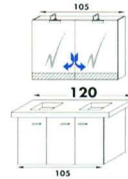

TOILETKAST - ARMOIRE DE TOILETTE

€ 1.083,-

1.509,-

1.602,-