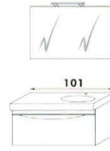

Wit
Blanc

melamine satijn hout

mélaminé bois satiné

Donkere eik
Chêne foncé

Lichte eik
Chêne clair

SPIEGEL - MIROIR

€ 1.667,- 1.717,- 1.717,- 2.643,-

TOILETKAST - ARMOIRE DE TOILETTE