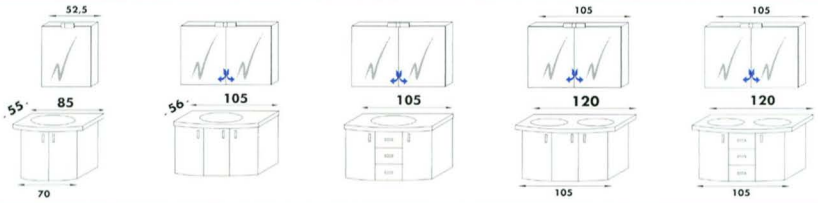

TOILETKAST - ARMOIRE DE TOILETTE

€ 1.250,- 1.580,- 1.960,- 1.610,- 1.990

KOLOMKAST - COLONNE

LINKS OF RECHTS - GAUCHE OU DROITE

€ 700,- 500,-

MATERIALEN, KLEUREN EN AFWERKINGEN MATIERES, COLORIS ET FINITIONS