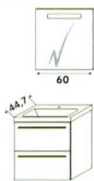

SPIEGEL - MIROIR

€ 1.168,-