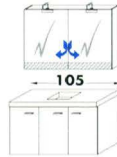

TOILETKAST - ARMOIRE DE TOILETTE

€ 1.083,-

1.509,-

1.602,-