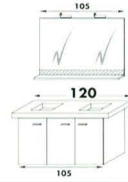

SPIEGEL - MIROIR

€ 990,-

1.320,-

1.413,-

TOILETKAST - ARMOIRE DE TOILETTE

€ 1.083,-

1.509,-

1.602,-