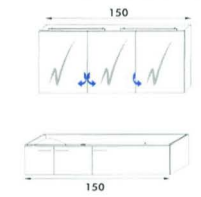

TOILETKAST MET OPENING NAAR BOVEN EN INBOUWWASKOM
ARMOIRE DE TOILETTE LEVANTE ET VASQUE ENCASTRÉE

€ 2.870,-

€ 3.310,-

TOILETKAST TRIPTIEK EN INBOUWWASKOM
ARMOIRE DE TOILETTE TRYPTIQUE ET VASQUE ENCASTRÉE