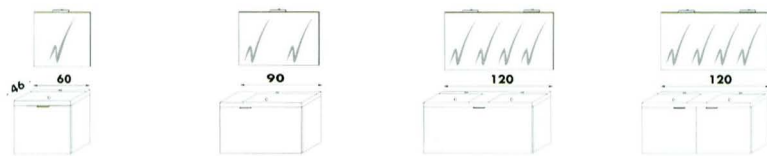

SPIEGEL - MIROIR

	HOOGGLANS BRILLANT	HOUT BOIS	HOOGGLANS BRILLANT	HOUT BOIS	HOOGGLANS BRILLANT	HOUT BOIS	HOOGGLANS BRILLANT	HOUT BOIS
€	742,-	742,-	875,-	875,-	1.172,-	1.172,-	1.309,-	1.309,-