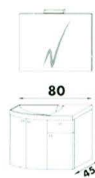

Malice

p. 28/29

SPIEGEL - MIROIR

TOILETKAST - ARMOIRE DE TOILETTE