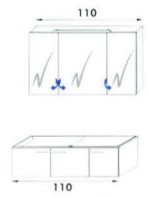

TOILETKAST MET OPENING NAAR BOVEN EN INBOUWWASKOM
ARMOIRE DE TOILETTE LEVANTE ET VASQUE ENCASTRÉE

€ 2.870,-

€ 3.310,-

TOILETKAST TRIPTIEK EN INBOUWWASKOM
ARMOIRE DE TOILETTE TRYPTIQUE ET VASQUE ENCASTRÉE