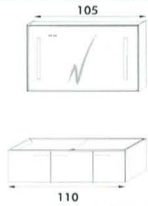

TOILETKAST MET OPENING NAAR BOVEN EN INBOUWWASKOM
ARMOIRE DE TOILETTE LEVANTE ET VASQUE ENCASTRÉE

€ 2.870,-

€ 3.310,-

TOILETKAST TRIPTIEK EN INBOUWWASKOM
ARMOIRE DE TOILETTE TRYPTIQUE ET VASQUE ENCASTRÉE