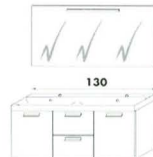

SPIEGEL - MIROIR

	SOLID SURFACE	KUNSTMARMER MARBRE DE SYNTHÈSE	SOLID SURFACE	KUNSTMARMER MARBRE DE SYNTHÈSE	SOLID SURFACE	KUNSTMARMER MARBRE DE SYNTHÈSE
€	1.840,-	1.780,-	1.840,-	1.780,-	2.115,-	2.035,-