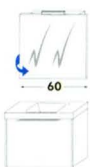

TOILETKAST - ARMOIRE DE TOILETTE