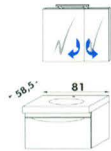

€ 2.241,- 2.328,- 2.328,- 3.474,-

KOLOMKAST - COLONNE

LINKS OF RECHTS - GAUCHE OU DROITE

€ 673,- 659,-

MATERIALEN, KLEUREN EN AFWERKINGEN MATIERES, COLORIS ET FINITIONS

waskomtafel

hoogglans kunstmarmer

table - vasque