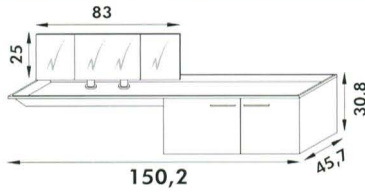

KAPTAFEL - COIFFEUSE

€ 1.849,-