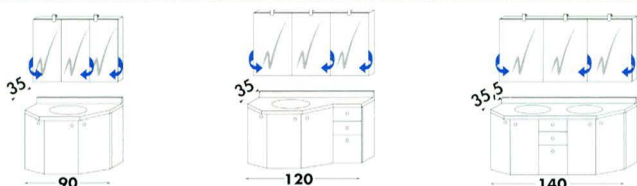

TOILETKAST - ARMOIRE DE TOILETTE

MAXIDECO	€	1.732,-	2.560,-	2.912,-
MALAGA	€	1.820,-	2.692,-	3.033,-
MACAO	€	1.950,-	2.861,-	3.238,-
MERIDIEN	€	2.000,-	2.923,-	3.348,-

- Prijs met waskomtafel in kunstmarmer
- De sets zijn ook beschikbaar met tafel in LG HI-MACS
- Bestaat ook met een gewone Spiegel
- Prix avec table-vasque en marbre de synthèse
- Ensembles aussi disponibles avec table en LG HI-MACS
- Aussi disponible avec un simple Miroir