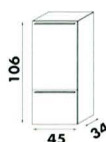

KOLOMKAST - COLONNE

1 Deur / 1 Lade
1 Porte / 1 Tiroir

3 Laden - 3 Tiroirs