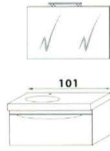

Wit
Blanc

melamine satijn hout

mélaminé bois satiné

Donkere eik
Chêne foncé

Lichte eik
Chêne clair

SPIEGEL - MIROIR

€ 1.667,- 1.717,- 1.717,- 2.643,-

TOILETKAST - ARMOIRE DE TOILETTE