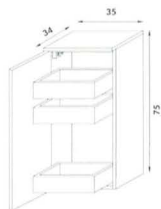

HOGE KAST

ARMOIRE
HAUTE

PRIVILEGE

COMFORT/CONFORT

LUXE

LINKS OF RECHTS - GAUCHE OU DROITE

€ 525,-

725,-