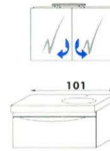

€ 2.241,- 2.328,- 2.328,- 3.474,-

KOLOMKAST - COLONNE

LINKS OF RECHTS - GAUCHE OU DROITE

€ 673,- 659,-

MATERIALEN, KLEUREN EN AFWERKINGEN MATIERES, COLORIS ET FINITIONS

waskomtafel

hoogglans kunstmarmer

table - vasque