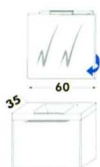

TOILETKAST - ARMOIRE DE TOILETTE

GELAKT - LAQUÉ

€ 1.292,-

1.292,-

1.497,-

1.614,-

MELAMINE

€ 1.292,-

1.292,-

1.497,-

1.614,-