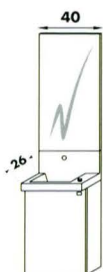

SPIEGEL - MIROIR

	GELAKT LAQUE	HOUT BOIS
€	806,-	713,-

MATERIALEN, KLEUREN EN AFWERKINGEN MATIERES, COLORIS ET FINITIONS

waskomtafel

hoogglans kunstmarmar

table - vasque

marbre de synthèse brillant

meubel

front en zijkanten
structuurlak

meuble

façade et côtés
laqué structuré

hoogglanslak of satijnlak

laqué brillant ou laqué satiné

melamine satijn hout

mélaminé bois satiné