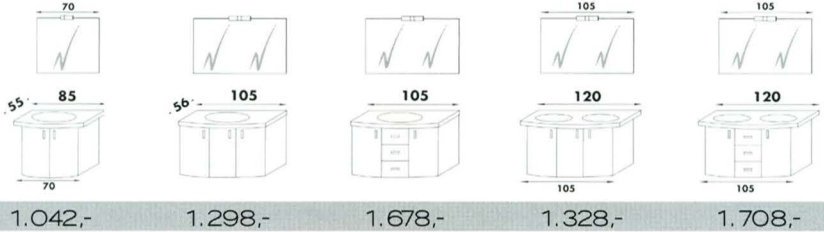

Kerrie
Curry

Pergamon

Titanium
grijs
Gris
titane

Vinyl rood
Rouge vinyle

Zwart
Noir

Wit
Blanc

SPIEGEL - MIROIR

€ 1.042,- 1.298,- 1.678,- 1.328,- 1.708,-