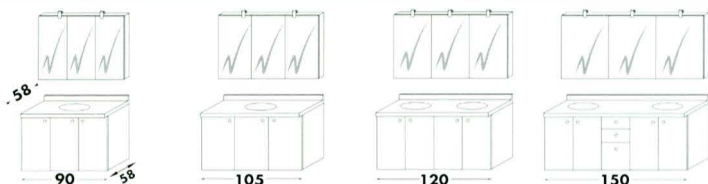

Maxideco

Malaga

Macao

TOILETKAST - ARMOIRE DE TOILETTE

MAXIDECO	€	1.645,-	1.720,-	2.085,-	2.756,-
MALAGA	€	1.704,-	1.792,-	2.164,-	2.878,-
MACAO	€	1.828,-	1.924,-	2.329,-	3.083,-
MERIDIEN	€	1.899,-	1.971,-	2.425,-	3.193,-