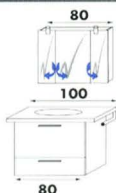

2.581,-

TOILETKAST - ARMOIRE DE TOILETTE

€ 2.124,-

2.706,-

KOLOMKAST - COLONNE

TABLET - PLATEAU

LINKS OF RECHTS - GAUCHE OU DROITE

⚠ NOODZAKELIJK
INDISPENSABLE