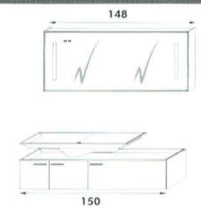

€ 2.770,-

€ 3.425,-

SPIEGEL EN VERHOOGDE WASKOM
MIROIR ET VASQUE AÉRIENNE

€ 2.774,-

€ 2.944,-

TOILETKAST MET OPENING NAAR BOVEN EN VERHOOGDE WASKOM
ARMOIRE DE TOILETTE LEVANTE ET VASQUE AÉRIENNE

€ 3.535,-

€ 3.620,-