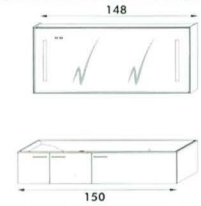

TOILETKAST MET OPENING NAAR BOVEN EN INBOUWWASKOM
ARMOIRE DE TOILETTE LEVANTE ET VASQUE ENCASTRÉE

€ 2.870,-

€ 3.310,-

TOILETKAST TRIPTIEK EN INBOUWWASKOM
ARMOIRE DE TOILETTE TRYPTIQUE ET VASQUE ENCASTRÉE