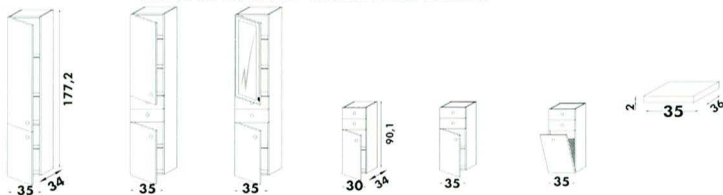

TOILETKAST - ARMOIRE DE TOILETTE

MAXIDECO	€	1.732,-	2.560,-	2.912,-
MALAGA	€	1.820,-	2.692,-	3.033,-
MACAO	€	1.950,-	2.861,-	3.238,-
MERIDIEN	€	2.000,-	2.923,-	3.348,-

- Prijs met waskomtafel in kunstmarmer
- De sets zijn ook beschikbaar met tafel in LG HI-MACS
- Bestaat ook met een gewone Spiegel
- Prix avec table-vasque en marbre de synthèse
- Ensembles aussi disponibles avec table en LG HI-MACS
- Aussi disponible avec un simple Miroir

KOLOMKAST - COLONNE

LAGE KOLOMKAST COLONNE BASSE

TABLET PLATEAU

LINKS OF RECHTS - GAUCHE OU DROITE

MAXIDECO	€	516,-	779,-	897,-	577,-	587,-	643,-	STRATIFÉ
MALAGA	€	575,-	864,-	949,-	622,-	640,-	695,-	
MACAO	€	687,-	988,-	1.029,-	688,-	709,-	765,-	66,-
MERIDIEN	€	718,-	1.029,-	1.066,-	719,-	732,-	786,-	