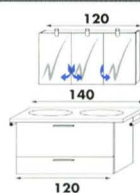

2.581,-

TOILETKAST - ARMOIRE DE TOILETTE

€ 2.124,-

2.706,-

KOLOMKAST - COLONNE

TABLET - PLATEAU

LINKS OF RECHTS - GAUCHE OU DROITE

⚠ NOODZAKELIJK
INDISPENSABLE