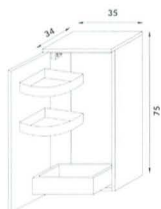

HOGE KAST

ARMOIRE
HAUTE

PRIVILEGE

COMFORT/CONFORT

LUXE

LINKS OF RECHTS - GAUCHE OU DROITE

€ 525,-

725,-