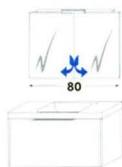

TOILETKAST - ARMOIRE DE TOILETTE

GELAKT - LAQUÉ

€ 1.292,-

1.292,-

1.497,-

1.614,-

MELAMINE

€ 1.292,-

1.292,-

1.497,-

1.614,-