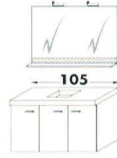

SPIEGEL - MIROIR

€ 990,-

1.320,-

1.413,-

TOILETKAST - ARMOIRE DE TOILETTE

€ 1.083,-

1.509,-

1.602,-