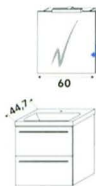

TOILETKAST - ARMOIRE DE TOILETTE

€ 1.375,-

€ 1.375,-

€ 1.710,-

€ 2.265,-

KOLOMKAST - COLONNE

LINKS OF RECHTS - GAUCHE OU DROITE

€ 305,-