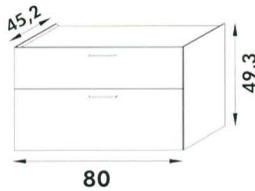

TOILETKAST TRIPTIEK EN VERHOOGDE WASKOM
ARMOIRE DE TOILETTE TRYPTIQUE ET VASQUE AÉRIENNE

€ 3.435,-

€ 3.735,-

KAPTAFEL - COIFFEUSE

€ 1.849,-

LAGE KOLOMKAST MET LADEN - COLONNE BASSE AVEC TIROIRS

€ 815,-

COMMODE